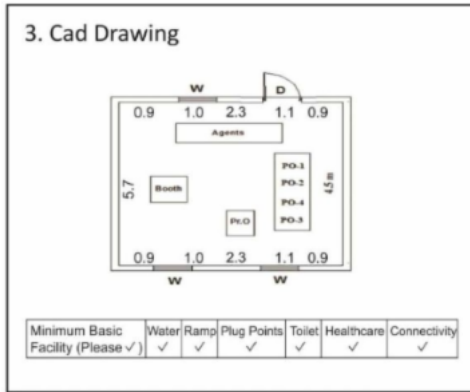

Google Map View

Polling Station Building Front View

Polling Station Front View

Cad View

Key MAP View

1 பெயர் : ஹேமாலதா - கணவர் பெயர்: நாராயணன் - வீட்டு எண் : 1 வயது : 51 பாலினம் : பெண் Photo is available	IBU0287086	2 பெயர் : சதீஷ்குமார் - தந்தையின் பெயர்: சுப்ரமண்யன் - வீட்டு எண் : 1 வயது : 47 பாலினம் : ஆண் Photo is available	IBU0288118	3 பெயர் : விமல்குமார் - தந்தையின் பெயர்: நாகராஜ் - வீட்டு எண் : 1 வயது : 36 பாலினம் : ஆண் Photo is available	IBU0288399
4 பெயர் : வருண் - தந்தையின் பெயர்: ரங்கராஜ் - வீட்டு எண் : 1 வயது : 36 பாலினம் : ஆண் Photo is available	IBU0287078	5 பெயர் : முத்து சங்கர் தந்தையின் பெயர்: வீரபாண்டியன் வீட்டு எண் : 1 வயது : 33 பாலினம் : ஆண் Photo is available	IBU6087787	S 6 பெயர் : சுவேதா - தந்தையின் பெயர்: துரைராஜ் - வீட்டு எண் : 1 வயது : 30 பாலினம் : பெண் Photo is available	IBU1211861
7 பெயர் : கீதா - கணவர் பெயர்: பாலசந்திரன் - வீட்டு எண் : 1ஏ வயது : 66 பாலினம் : பெண் Photo is available	IBU1211655	8 பெயர் : வெங்கடேஷ் தந்தையின் பெயர்: பத்மநாபன் வீட்டு எண் : 1ஏ வயது : 27 பாலினம் : ஆண் Photo is available	IBU3694866	9 பெயர் : கவிதா - கணவர் பெயர்: பத்மநாபன் - வீட்டு எண் : 1பி வயது : 48 பாலினம் : பெண் Photo is available	IBU2775427
10 பெயர் : ஐயப்பன் - தந்தையின் பெயர்: பிரபாகரன் - வீட்டு எண் : 2 வயது : 62 பாலினம் : ஆண் Photo is available	IBU1213289	11 பெயர் : ஜோதி - தந்தையின் பெயர்: சண்முகராஜ் - வீட்டு எண் : 2 வயது : 61 பாலினம் : ஆண் Photo is available	IBU2775286	12 பெயர் : ஜோதி - கணவர் பெயர்: ஜோதி - வீட்டு எண் : 2 வயது : 56 பாலினம் : பெண் Photo is available	IBU2775294
13 பெயர் : நீலவேணி - கணவர் பெயர்: வேலுசாமி - வீட்டு எண் : 2 வயது : 54 பாலினம் : பெண் Photo is available	IBU1512037	14 பெயர் : ஆனந்தி - கணவர் பெயர்: ஐயப்பன் - வீட்டு எண் : 2 வயது : 45 பாலினம் : பெண் Photo is available	IBU1213065	15 பெயர் : நந்தகுமார் - தந்தையின் பெயர்: ஜோதி - வீட்டு எண் : 2 வயது : 29 பாலினம் : ஆண் Photo is available	IBU1630346
16 பெயர் : ரங்கராஜ் வி தாயின் பெயர்: தரிவேணி வி வீட்டு எண் : 2/17 வயது : 30 பாலினம் : ஆண் Photo is available	IBU3769502	17 பெயர் : கௌரி - கணவர் பெயர்: சின்னசாமி - வீட்டு எண் : 3 வயது : 53 பாலினம் : பெண் Photo is available	MPR3314515	18 பெயர் : செல்வராஜ் - தந்தையின் பெயர்: தாமோதரன் - வீட்டு எண் : 3 வயது : 50 பாலினம் : ஆண் Photo is available	IBU1908789
19 பெயர் : சதீஸ் - தந்தையின் பெயர்: மணி - வீட்டு எண் : 3 வயது : 43 பாலினம் : ஆண் Photo is available	MPR5325790	20 பெயர் : சுந்தரி - கணவர் பெயர்: செல்வராஜ் - வீட்டு எண் : 3 வயது : 40 பாலினம் : பெண் Photo is available	IBU1908680	21 பெயர் : பாலாஜி - தந்தையின் பெயர்: கௌரி - வீட்டு எண் : 3 வயது : 34 பாலினம் : ஆண் Photo is available	IBU1024280
22 பெயர் : பவித்ரன் - தாயின் பெயர்: கௌரி - வீட்டு எண் : 3 வயது : 31 பாலினம் : ஆண் Photo is available	IBU1024298	23 பெயர் : தனுஷ் தந்தையின் பெயர்: மணிவண்ணன் வீட்டு எண் : 3 வயது : 24 பாலினம் : ஆண் Photo is available	IBU3141405	24 பெயர் : துவாரகேஷ் தந்தையின் பெயர்: மாதவன் வீட்டு எண் : 4 வயது : 24 பாலினம் : ஆண் Photo is available	IBU3278868
25 பெயர் : நஞ்சப்பன் - தந்தையின் பெயர்: மருதாசலம் - வீட்டு எண் : 4-6 வயது : 77 பாலினம் : ஆண் Photo is available	IBU0878793	26 பெயர் : மாணிக்கம் - தந்தையின் பெயர்: நஞ்சப்பன் - வீட்டு எண் : 4-6 வயது : 52 பாலினம் : ஆண் Photo is available	IBU0878728	27 பெயர் : கோகிலா - கணவர் பெயர்: சின்னராஜ் - வீட்டு எண் : 4ஏ/1 வயது : 31 பாலினம் : பெண் Photo is available	IBU1211887
28 பெயர் : பசுபதி - தந்தையின் பெயர்: கிருஷ்ணப்பன் - வீட்டு எண் : 5 வயது : 60 பாலினம் : ஆண் Photo is available	MPR2453751	29 பெயர் : கிருஷ்ணவேணி - கணவர் பெயர்: பசுபதி - வீட்டு எண் : 5 வயது : 52 பாலினம் : பெண் Photo is available	MPR2453777	30 பெயர் : பரத்குமார் - தந்தையின் பெயர்: பசுபதி - வீட்டு எண் : 5 வயது : 30 பாலினம் : ஆண் Photo is available	IBU1211879