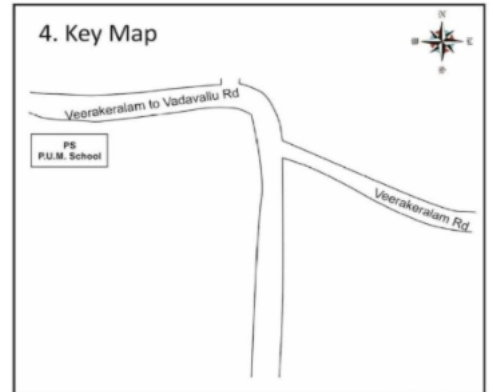

Cad View

Key MAP View