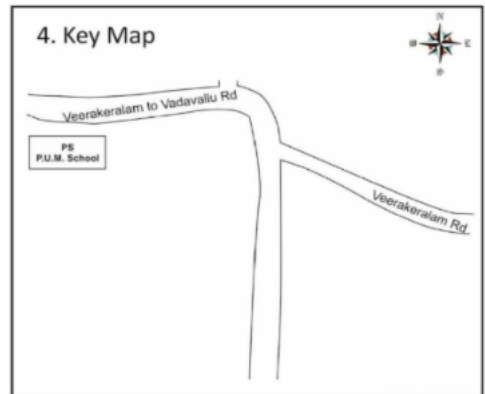

Google Map View

Polling Station Building Front View

Elevation

Polling Station Front View

Elevation

Cad View

Key MAP View

1 பெயர் : பங்காருசாமி - தந்தையின் பெயர்: சுந்தரராஜ் - வீட்டு எண் : 1 வயது : 75 பாலினம் : ஆண் Photo is available	IBU1909969	2 பெயர் : சிவகுமார் - தந்தையின் பெயர்: சங்கரன் - வீட்டு எண் : 1 வயது : 52 பாலினம் : ஆண் Photo is available	IBU0545087	3 பெயர் : பிரேம்குமார் தந்தையின் பெயர்: ராமன் நாயர் வீட்டு எண் : 1 வயது : 50 பாலினம் : ஆண் Photo is available	IBU1513837
4 பெயர் : சுரேஷ் பாபு தந்தையின் பெயர்: சின்னசாமி கவுண்டர் வீட்டு எண் : 1 வயது : 49 பாலினம் : ஆண் Photo is available	IBU3358363	5 பெயர் : சமீனா பேகம் கணவர் பெயர்: கஜா நாமுடீந் வீட்டு எண் : 1P வயது : 29 பாலினம் : பெண் Photo is available	IBU3295201	6 பெயர் : காட்லினா எமிலி சகினா தாயின் பெயர்: ஜூலி ஜெபா வீட்டு எண் : 1ஓ வயது : 23 பாலினம் : பெண் Photo is available	IBU3201712
7 பெயர் : பாண்டியன் தந்தையின் பெயர்: அழகமுனி வீட்டு எண் : 2 வயது : 47 பாலினம் : ஆண் Photo is available	IBU3135019	8 பெயர் : பேபி கணவர் பெயர்: பாண்டியன் வீட்டு எண் : 2 வயது : 37 பாலினம் : பெண் Photo is available	IBU3136280	9 பெயர் : சசிதா தந்தையின் பெயர்: சண்முகா சுந்தரம் வீட்டு எண் : 2 வயது : 29 பாலினம் : பெண் Photo is available	IBU3301942
10 பெயர் : அக்ஸய் தந்தையின் பெயர்: மோகன்தாஸ் வீட்டு எண் : 2ஓ வயது : 25 பாலினம் : ஆண் Photo is available	IBU3201761	11 பெயர் : பிரகாஷ் - தந்தையின் பெயர்: ஜெகநாதன் - வீட்டு எண் : 2F வயது : 39 பாலினம் : ஆண் Photo is available	IBU1513886	12 பெயர் : லட்சுமி கணவர் பெயர்: கோபால் வீட்டு எண் : 3 வயது : 93 பாலினம் : பெண் Photo is available	IBU3389186
13 பெயர் : சுப்பிரமணியம் - தந்தையின் பெயர்: சாமி ஆசாரி - வீட்டு எண் : 3 வயது : 78 பாலினம் : ஆண் Photo is available	IBU0018614	14 பெயர் : மணியம்மாள் - கணவர் பெயர்: சென்னியப்பன் - வீட்டு எண் : 3 வயது : 76 பாலினம் : பெண் Photo is available	MPR2952752	15 பெயர் : ஈஸ்வரன் - தந்தையின் பெயர்: பழனியப்பகவுண்டர் - வீட்டு எண் : 3 வயது : 60 பாலினம் : ஆண் Photo is available	MPR3167699
16 பெயர் : சரஸ்வதி - கணவர் பெயர்: ஈஸ்வரன் - வீட்டு எண் : 3 வயது : 58 பாலினம் : பெண் Photo is available	MPR5356951	# 17 பெயர் : நந்தகுமார் கோபால் தந்தையின் பெயர்: கோபால் வீட்டு எண் : 3 வயது : 58 பாலினம் : ஆண் Photo is available	RIV2693901	# 18 பெயர் : பரமேஸ்வரி நந்தகுமார் கணவர் பெயர்: நந்தகுமார் வீட்டு எண் : 3 வயது : 52 பாலினம் : பெண் Photo is available	RJT0829473
19 பெயர் : விஜயகுமார் - தந்தையின் பெயர்: பிரபாகரன் - வீட்டு எண் : 3 வயது : 38 பாலினம் : ஆண் Photo is available	IBU2561751	20 பெயர் : பாலமுருகன் தந்தையின் பெயர்: மாருதசலாம் வீட்டு எண் : 3 வயது : 35 பாலினம் : ஆண் Photo is available	IBU3240959	21 பெயர் : ஏமா ராஜேஷ் தந்தையின் பெயர்: ஆர மூர்த்தி வீட்டு எண் : 3 வயது : 33 பாலினம் : ஆண் Photo is available	IBU6091318
# 22 பெயர் : ந சிவ சங்கரி தந்தையின் பெயர்: நந்தகுமார் வீட்டு எண் : 3 வயது : 28 பாலினம் : பெண் Photo is available	RIV1425250	# 23 பெயர் : ஆரூரன் நந்தகுமார் தந்தையின் பெயர்: நந்தகுமார் வீட்டு எண் : 3 வயது : 24 பாலினம் : ஆண் Photo is available	RIV3191996	24 பெயர் : மனோஜ்குமார் தந்தையின் பெயர்: ரவி வீட்டு எண் : 3/6 வயது : 26 பாலினம் : ஆண் Photo is available	IBU2599421
25 பெயர் : செல்வகுமார் - தந்தையின் பெயர்: பத்மநாபன் - வீட்டு எண் : 3A வயது : 35 பாலினம் : ஆண் Photo is available	IBU2436939	26 பெயர் : கௌதமி கணவர் பெயர்: கார்த்திக் வீட்டு எண் : 3ஏ வயது : 35 பாலினம் : பெண் Photo is available	IBU2683043	27 பெயர் : தனலட்சுமி - தந்தையின் பெயர்: பத்மநாபன் - வீட்டு எண் : 3A வயது : 34 பாலினம் : பெண் Photo is available	IBU2436988
28 பெயர் : சிவசக்தி - கணவர் பெயர்: சண்முகசெட்டியார் - வீட்டு எண் : 3A-1 வயது : 61 பாலினம் : பெண் Photo is available	IBU2781649	29 பெயர் : காளீஸ்வரி - கணவர் பெயர்: பத்மநாபன் - வீட்டு எண் : 3A-1 வயது : 55 பாலினம் : பெண் Photo is available	MPR5358007	30 பெயர் : சுவாமிநாதன் முத்துசாமி தந்தையின் பெயர்: முத்துசாமி வீட்டு எண் : 4 வயது : 83 பாலினம் : ஆண் Photo is available	IBU2683050