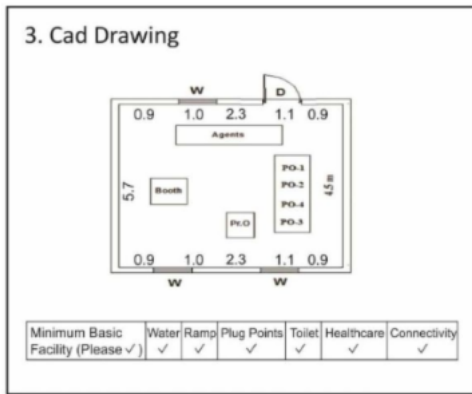

Google Map View

Polling Station Building Front View

Elevation

Polling Station Front View

Elevation

Cad View

Key MAP View

1 பெயர் : பங்காருசாமி - தந்தையின் பெயர்: சுந்தரராஜ் - வீட்டு எண் : 1 வயது : 75 பாலினம் : ஆண் Photo is available	IBU1909969	2 பெயர் : சிவகுமார் - தந்தையின் பெயர்: சங்கரன் - வீட்டு எண் : 1 வயது : 52 பாலினம் : ஆண் Photo is available	IBU0545087	3 பெயர் : பிரேம்குமார் தந்தையின் பெயர்: ராமன் நாயர் வீட்டு எண் : 1 வயது : 50 பாலினம் : ஆண் Photo is available	IBU1513837
4 பெயர் : சுரேஷ் பாபு தந்தையின் பெயர்: சின்னசாமி கவுண்டர் வீட்டு எண் : 1 வயது : 49 பாலினம் : ஆண் Photo is available	IBU3358363	5 பெயர் : சமீனா பேகம் கணவர் பெயர்: கஜா நாமுடீந் வீட்டு எண் : 1P வயது : 29 பாலினம் : பெண் Photo is available	IBU3295201	6 பெயர் : காட்லினா எமிலி சகினா தாயின் பெயர்: ஜூலி ஜெபா வீட்டு எண் : 1ஓ வயது : 23 பாலினம் : பெண் Photo is available	IBU3201712
7 பெயர் : பாண்டியன் தந்தையின் பெயர்: அழகமுனி வீட்டு எண் : 2 வயது : 47 பாலினம் : ஆண் Photo is available	IBU3135019	8 பெயர் : பேபி கணவர் பெயர்: பாண்டியன் வீட்டு எண் : 2 வயது : 37 பாலினம் : பெண் Photo is available	IBU3136280	9 பெயர் : சசிதா தந்தையின் பெயர்: சண்முகா சுந்தரம் வீட்டு எண் : 2 வயது : 29 பாலினம் : பெண் Photo is available	IBU3301942
10 பெயர் : அக்ஸய் தந்தையின் பெயர்: மோகன்தாஸ் வீட்டு எண் : 2ஓ வயது : 25 பாலினம் : ஆண் Photo is available	IBU3201761	11 பெயர் : பிரகாஷ் - தந்தையின் பெயர்: ஜெகநாதன் - வீட்டு எண் : 2F வயது : 39 பாலினம் : ஆண் Photo is available	IBU1513886	12 பெயர் : லட்சுமி கணவர் பெயர்: கோபால் வீட்டு எண் : 3 வயது : 93 பாலினம் : பெண் Photo is available	IBU3389186
13 பெயர் : சுப்பிரமணியம் - தந்தையின் பெயர்: சாமி ஆசாரி - வீட்டு எண் : 3 வயது : 78 பாலினம் : ஆண் Photo is available	IBU0018614	14 பெயர் : மணியம்மாள் - கணவர் பெயர்: சென்னியப்பன் - வீட்டு எண் : 3 வயது : 76 பாலினம் : பெண் Photo is available	MPR2952752	15 பெயர் : ஈஸ்வரன் - தந்தையின் பெயர்: பழனியப்பகவுண்டர் - வீட்டு எண் : 3 வயது : 60 பாலினம் : ஆண் Photo is available	MPR3167699
16 பெயர் : சரஸ்வதி - கணவர் பெயர்: ஈஸ்வரன் - வீட்டு எண் : 3 வயது : 58 பாலினம் : பெண் Photo is available	MPR5356951	# 17 பெயர் : நந்தகுமார் கோபால் தந்தையின் பெயர்: கோபால் வீட்டு எண் : 3 வயது : 58 பாலினம் : ஆண் Photo is available	RIV2693901	# 18 பெயர் : பரமேஸ்வரி நந்தகுமார் கணவர் பெயர்: நந்தகுமார் வீட்டு எண் : 3 வயது : 52 பாலினம் : பெண் Photo is available	RJT0829473
19 பெயர் : விஜயகுமார் - தந்தையின் பெயர்: பிரபாகரன் - வீட்டு எண் : 3 வயது : 38 பாலினம் : ஆண் Photo is available	IBU2561751	20 பெயர் : பாலமுருகன் தந்தையின் பெயர்: மாருதசலாம் வீட்டு எண் : 3 வயது : 35 பாலினம் : ஆண் Photo is available	IBU3240959	21 பெயர் : ஏமா ராஜேஷ் தந்தையின் பெயர்: ஆர மூர்த்தி வீட்டு எண் : 3 வயது : 33 பாலினம் : ஆண் Photo is available	IBU6091318
# 22 பெயர் : ந சிவ சங்கரி தந்தையின் பெயர்: நந்தகுமார் வீட்டு எண் : 3 வயது : 28 பாலினம் : பெண் Photo is available	RIV1425250	# 23 பெயர் : ஆரூரன் நந்தகுமார் தந்தையின் பெயர்: நந்தகுமார் வீட்டு எண் : 3 வயது : 24 பாலினம் : ஆண் Photo is available	RIV3191996	24 பெயர் : மனோஜ்குமார் தந்தையின் பெயர்: ரவி வீட்டு எண் : 3/6 வயது : 26 பாலினம் : ஆண் Photo is available	IBU2599421
25 பெயர் : செல்வகுமார் - தந்தையின் பெயர்: பத்மநாபன் - வீட்டு எண் : 3A வயது : 35 பாலினம் : ஆண் Photo is available	IBU2436939	26 பெயர் : கௌதமி கணவர் பெயர்: கார்த்திக் வீட்டு எண் : 3ஏ வயது : 35 பாலினம் : பெண் Photo is available	IBU2683043	27 பெயர் : தனலட்சுமி - தந்தையின் பெயர்: பத்மநாபன் - வீட்டு எண் : 3A வயது : 34 பாலினம் : பெண் Photo is available	IBU2436988
28 பெயர் : சிவசக்தி - கணவர் பெயர்: சண்முகசெட்டியார் - வீட்டு எண் : 3A-1 வயது : 61 பாலினம் : பெண் Photo is available	IBU2781649	29 பெயர் : காளீஸ்வரி - கணவர் பெயர்: பத்மநாபன் - வீட்டு எண் : 3A-1 வயது : 55 பாலினம் : பெண் Photo is available	MPR5358007	30 பெயர் : சுவாமிநாதன் முத்துசாமி தந்தையின் பெயர்: முத்துசாமி வீட்டு எண் : 4 வயது : 83 பாலினம் : ஆண் Photo is available	IBU2683050