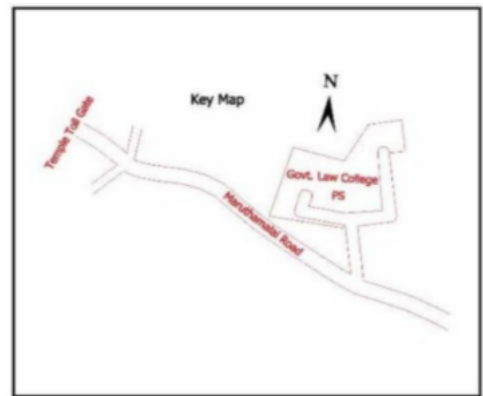

Cad View

Key MAP View