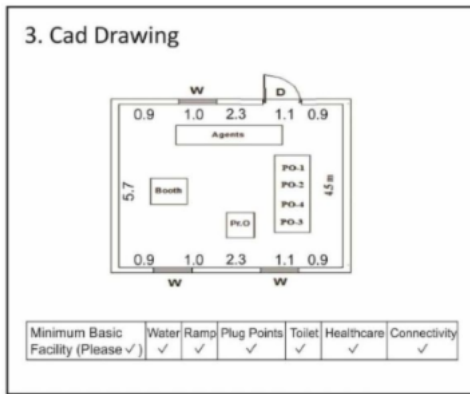

Google Map View

Polling Station Building Front View

Polling Station Front View

Cad View

Key MAP View

1 பெயர் : கலாமணி ம கணவர் பெயர்: மனோகரன் வீட்டு எண் : 1ஏ வயது : 40 பாலினம் : பெண் Photo is available	IBU3127669	2 பெயர் : வீஜேய கிருஷ்ண ராஜா தந்தையின் பெயர்: சவரிநாதன் வீட்டு எண் : 1 ஏ வயது : 23 பாலினம் : ஆண் Photo is available	IBU3201878	3 பெயர் : ம மதுமித்ரா தந்தையின் பெயர்: ஏ மனோகரன் பாதர் வீட்டு எண் : 1ஏ வயது : 21 பாலினம் : பெண் Photo is available	IBU3486388
4 பெயர் : கமலக்குமார் தந்தையின் பெயர்: சவரிநாதன் வீட்டு எண் : 1-அ வயது : 25 பாலினம் : ஆண் Photo is available	IBU2634012	5 பெயர் : சசி பிரியா தந்தையின் பெயர்: பழனி சாமி வீட்டு எண் : 1பீ வயது : 22 பாலினம் : பெண் Photo is available	IBU3386711	6 பெயர் : ராமக்கிருஷ்ணன் பூசாமி தந்தையின் பெயர்: பூசாமி வீட்டு எண் : 1எ வயது : 63 பாலினம் : ஆண் Photo is available	IBU2683134
7 பெயர் : மம்தா தந்தையின் பெயர்: ரமேஷ் வீட்டு எண் : 2 வயது : 29 பாலினம் : பெண் Photo is available	IBU3202066	8 பெயர் : கௌரி தந்தையின் பெயர்: முருகேசன் வீட்டு எண் : 2 வயது : 26 பாலினம் : பெண் Photo is available	IBU2634087	9 பெயர் : கௌரி தந்தையின் பெயர்: முருகேசன் வீட்டு எண் : 2 வயது : 26 பாலினம் : பெண் Photo is available	IBU2634095
10 பெயர் : சுனில் குமார் தந்தையின் பெயர்: முருகன் வீட்டு எண் : 2பீ வயது : 27 பாலினம் : ஆண் Photo is available	IBU3375557	11 பெயர் : ராமசாமி பாக்கியம் தந்தையின் பெயர்: பாக்கியம் வீட்டு எண் : 3 வயது : 48 பாலினம் : ஆண் Photo is available	IBU3228939	12 பெயர் : சரவணக்குமார்.எம் தந்தையின் பெயர்: முருகேசந.கே வீட்டு எண் : 3 வயது : 26 பாலினம் : ஆண் Photo is available	IBU2691947
13 பெயர் : இமய பாரதி தந்தையின் பெயர்: தேவராஜன் வீட்டு எண் : 3 வயது : 22 பாலினம் : ஆண் Photo is available	IBU3400694	14 பெயர் : சின்னு தந்தையின் பெயர்: அண்ணாமலை வீட்டு எண் : 3 ஏ வயது : 29 பாலினம் : ஆண் Photo is available	IBU3228913	15 பெயர் : சுமதி கணவர் பெயர்: சிவபிரகாஷ் வீட்டு எண் : 4 வயது : 44 பாலினம் : பெண் Photo is available	IBU3228798
16 பெயர் : சி பூநிஷாந்த் தந்தையின் பெயர்: சிவபிரகாஷ் வீட்டு எண் : 4 வயது : 23 பாலினம் : ஆண் Photo is available	IBU3228772	17 பெயர் : பிரியதர்ஷினி தந்தையின் பெயர்: நந்தா குமார் வீட்டு எண் : 5 வயது : 30 பாலினம் : பெண் Photo is available	IBU3228822	18 பெயர் : கீர்த்திக் தந்தையின் பெயர்: சுரேஷ்பாபு வீட்டு எண் : 5 வயது : 25 பாலினம் : ஆண் Photo is available	IBU3202033
19 பெயர் : சங்கரன் தந்தையின் பெயர்: சீனிவாசன் வீட்டு எண் : 5 வயது : 23 பாலினம் : ஆண் Photo is available	IBU3202090	20 பெயர் : தரணி தந்தையின் பெயர்: சிவகுமார் வீட்டு எண் : 5 வயது : 23 பாலினம் : பெண் Photo is available	IBU3228830	21 பெயர் : ராஜகுமார்.பீ தந்தையின் பெயர்: பாண்டியராஜன் வீட்டு எண் : 6 வயது : 39 பாலினம் : ஆண் Photo is available	IBU2683084
22 பெயர் : நிரஞ்சனா கணவர் பெயர்: ராஜ்குமார் வீட்டு எண் : 6 வயது : 33 பாலினம் : பெண் Photo is available	IBU2683092	23 பெயர் : ரஜாக் மஹாமேத ஆஸிஃப தந்தையின் பெயர்: சீநாகந்நுரவுதர ராஜக் வீட்டு எண் : 6ஏ வயது : 57 பாலினம் : ஆண் Photo is available	IBU3283769	24 பெயர் : சிவசங்கரி தந்தையின் பெயர்: சண்முக ராஜ் வீட்டு எண் : 6 ஏ வயது : 26 பாலினம் : பெண் Photo is available	IBU3174067
25 பெயர் : திலக் தந்தையின் பெயர்: சம்பத் குமார் வீட்டு எண் : 6 ஏ வயது : 25 பாலினம் : ஆண் Photo is available	IBU3173903	26 பெயர் : சண்முகராஜ் தந்தையின் பெயர்: கலலே கௌண்டர் வீட்டு எண் : 6/ஏ வயது : 55 பாலினம் : ஆண் Photo is available	IBU3353968	27 பெயர் : சுஜாதா கணவர் பெயர்: சண்முகம் வீட்டு எண் : 6/ஏ வயது : 49 பாலினம் : பெண் Photo is available	IBU3400637
28 பெயர் : மலிகராந் கணவர் பெயர்: ஸேமியாபந் வீட்டு எண் : 6-ஏ/1 வயது : 77 பாலினம் : பெண் Photo is available	IBU3282985	29 பெயர் : கவிதா கணவர் பெயர்: மகேந்திரன் வீட்டு எண் : 7 வயது : 45 பாலினம் : பெண் Photo is available	IBU3127537	30 பெயர் : நவந்தா கிருஷ்ணன் தாயின் பெயர்: முகுந்தன் வீட்டு எண் : 7 வயது : 26 பாலினம் : பெண் Photo is available	IBU3250917