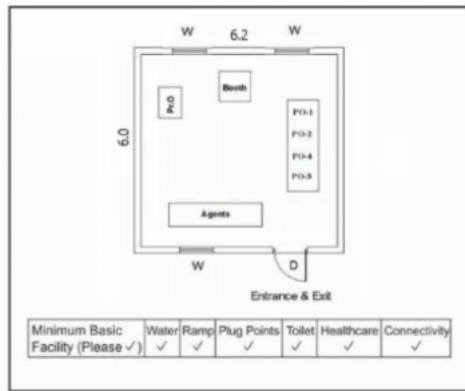

Google Map View

Polling Station Building Front View

Polling Station Front View

Cad View

Key MAP View

1 பெயர் : அண்ணாதுரை - தந்தையின் பெயர்: ராஜு - வீட்டு எண் : 1 வயது : 65 பாலினம் : ஆண் Photo is available	IBU0546580	2 பெயர் : பாலசுந்தரி - இதரர் பெயர்: அருணாசலம் - வீட்டு எண் : 1 வயது : 62 பாலினம் : பெண் Photo is available	IBU0405142	3 பெயர் : முருகன் - தந்தையின் பெயர்: நாகலிங்கம் - வீட்டு எண் : 1 வயது : 59 பாலினம் : ஆண் Photo is available	IBU0545251
4 பெயர் : கமலாதேவி - கணவர் பெயர்: அண்ணாதுரை - வீட்டு எண் : 1 வயது : 54 பாலினம் : பெண் Photo is available	IBU0546036	5 பெயர் : சாந்தி - இதரர் பெயர்: சேகர் - வீட்டு எண் : 1 வயது : 54 பாலினம் : பெண் Photo is available	IBU0405126	6 பெயர் : மனோஜ் குமார் - தந்தையின் பெயர்: நாராயணன் - வீட்டு எண் : 1 வயது : 53 பாலினம் : ஆண் Photo is available	IBU2505758
7 பெயர் : அமுதா - கணவர் பெயர்: முருகன் - வீட்டு எண் : 1 வயது : 52 பாலினம் : பெண் Photo is available	IBU0546424	8 பெயர் : சுரேஷ் - தந்தையின் பெயர்: ஜெபமணி - வீட்டு எண் : 1 வயது : 40 பாலினம் : ஆண் Photo is available	IBU0546481	9 பெயர் : ஞானவடிவு - கணவர் பெயர்: சுரேஷ் - வீட்டு எண் : 1 வயது : 40 பாலினம் : பெண் Photo is available	IBU0546499
10 பெயர் : விஜி - கணவர் பெயர்: ராஜுவன் சிங் - வீட்டு எண் : 1 வயது : 37 பாலினம் : பெண் Photo is available	IBU0546945	11 பெயர் : கார்த்திக் - தந்தையின் பெயர்: முருகன் - வீட்டு எண் : 1 வயது : 35 பாலினம் : ஆண் Photo is available	IBU0546952	12 பெயர் : நவீனா பிரபாகரன் கணவர் பெயர்: பிரபாகரன் வீட்டு எண் : 1 வயது : 31 பாலினம் : பெண் Photo is available	IBU3650496
13 பெயர் : குரு பிரசாத் இ - தந்தையின் பெயர்: இளங்கோ ப - வீட்டு எண் : 1 வயது : 28 பாலினம் : ஆண் Photo is available	IBU1993781	14 பெயர் : பாக்கியா லக்ஷ்மி கணவர் பெயர்: ராமையா வீட்டு எண் : 1/149 வயது : 71 பாலினம் : பெண் Photo is available	IBU2634376	15 பெயர் : ரா சந்திரசேகரன் தந்தையின் பெயர்: ராமையா வீட்டு எண் : 1/149 வயது : 65 பாலினம் : ஆண் Photo is available	IBU2634400
16 பெயர் : ராஜேஷ்வரி கணவர் பெயர்: சந்திரா சேகரன் வீட்டு எண் : 1/149 வயது : 56 பாலினம் : பெண் Photo is available	IBU2634384	17 பெயர் : ஹரி பிரசாந்த் தந்தையின் பெயர்: சந்திரா சேகரன் வீட்டு எண் : 1/149 வயது : 33 பாலினம் : ஆண் Photo is available	IBU2634392	18 பெயர் : பல்யபுநீ தந்தையின் பெயர்: சங்கிலி துரை வீட்டு எண் : 1/920 வயது : 19 பாலினம் : பெண் Photo is available	IBU3731270
# 19 பெயர் : ஜான் ஜஸ்டின் மா தந்தையின் பெயர்: மாணிக்கம் - வீட்டு எண் : 1A வயது : 45 பாலினம் : ஆண் Photo is available	IBU1514645	# 20 பெயர் : சகாயமலர் ஜான்ஜஸ்டின் கணவர் பெயர்: ஜான்ஜஸ்டின் - வீட்டு எண் : 1A வயது : 40 பாலினம் : பெண் Photo is available	IBU1514652	21 பெயர் : தவமணி - தந்தையின் பெயர்: செல்லையா - வீட்டு எண் : 1-a வயது : 54 பாலினம் : ஆண் Photo is available	IBU0879791
22 பெயர் : சகாயமேரி - கணவர் பெயர்: தவமணி - வீட்டு எண் : 1-a வயது : 46 பாலினம் : பெண் Photo is available	IBU0879700	23 பெயர் : சா செந்தில் குமார் தந்தையின் பெயர்: சமுன்னி வீட்டு எண் : 1C வயது : 43 பாலினம் : ஆண் Photo is available	IBU3465192	24 பெயர் : செல்வக்குமார் - தந்தையின் பெயர்: அய்யாசாமிதேவர் - வீட்டு எண் : 1C வயது : 41 பாலினம் : ஆண் Photo is available	IBU2437309
25 பெயர் : ராதா - தந்தையின் பெயர்: செல்வக்குமார் - வீட்டு எண் : 1C வயது : 33 பாலினம் : பெண் Photo is available	IBU2437291	26 பெயர் : முருகேசன் - தந்தையின் பெயர்: ஜெயராம் - வீட்டு எண் : 2 வயது : 51 பாலினம் : ஆண் Photo is available	IBU2789246	27 பெயர் : மகேஸ்வரி - கணவர் பெயர்: முருகேசன் - வீட்டு எண் : 2 வயது : 44 பாலினம் : பெண் Photo is available	MPR2535383
28 பெயர் : இந்தமதி - தந்தையின் பெயர்: முருகேசன் - வீட்டு எண் : 2 வயது : 28 பாலினம் : பெண் Photo is available	IBU2505717	29 பெயர் : ஸ்ரீராம் ஏம் முருகேசன் தந்தையின் பெயர்: முருகேசன் வீட்டு எண் : 2 வயது : 25 பாலினம் : ஆண் Photo is available	IBU3139326	30 பெயர் : காமேஷ்வரன் தந்தையின் பெயர்: முருகேசன் வீட்டு எண் : 2 வயது : 22 பாலினம் : ஆண் Photo is available	IBU3374766