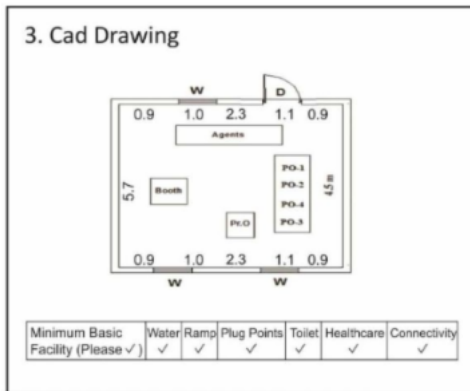

Cad View

Key MAP View