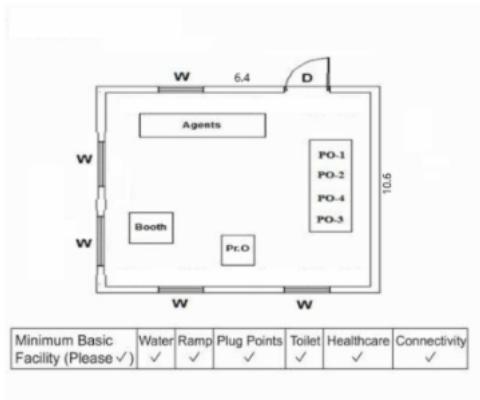

Google Map View

Polling Station Building Front View

Polling Station Front View

Cad View

Key MAP View

1 பெயர் : சாந்தி - தாயின் பெயர் : சிவகாமி - வீட்டு எண் : 1 வயது : 55 பாலினம் : பெண் Photo is available	IBU1632346	2 பெயர் : பிரசாந்த் - தந்தையின் பெயர் : துரையப்பன் - வீட்டு எண் : 1 வயது : 52 பாலினம் : ஆண் Photo is available	IBU1993955	3 பெயர் : அமுதா கணவர் பெயர் : பாலகிருஷ்ணன் வீட்டு எண் : 1 வயது : 50 பாலினம் : பெண் Photo is available	IBU3202660
4 பெயர் : கிரி - தந்தையின் பெயர் : ராமசாமி - வீட்டு எண் : 1 வயது : 47 பாலினம் : ஆண் Photo is available	MPR2011351	5 பெயர் : கோமதி - கணவர் பெயர் : கிரி - வீட்டு எண் : 1 வயது : 46 பாலினம் : பெண் Photo is available	MPR5327911	6 பெயர் : பரணி பிரியா தந்தையின் பெயர் : பாலகிருஷ்ணன் வீட்டு எண் : 1 வயது : 30 பாலினம் : பெண் Photo is available	IBU3202645
7 பெயர் : சுவாதிஸ்சுமி தந்தையின் பெயர் : பாலகிருஷ்ணன் வீட்டு எண் : 1 வயது : 28 பாலினம் : பெண் Photo is available	IBU3202595	8 பெயர் : பாலாஜி தந்தையின் பெயர் : கருணாகரன் வீட்டு எண் : 1 வயது : 26 பாலினம் : ஆண் Photo is available	IBU3265006	9 பெயர் : ஜெய்ஹெர் பிரேம் ஆனந்த் தந்தையின் பெயர் : தனபால் வீட்டு எண் : 1-A வயது : 31 பாலினம் : ஆண் Photo is available	IBU3138146
10 பெயர் : பழனியம்மாள் - கணவர் பெயர் : ராமசாமி - வீட்டு எண் : 1டி வயது : 82 பாலினம் : பெண் Photo is available	IBU1027697	11 பெயர் : அஜிதேஷ் தந்தையின் பெயர் : கிரி வீட்டு எண் : 1டி வயது : 19 பாலினம் : ஆண் Photo is available	IBU3708591	12 பெயர் : ஷமிதா தந்தையின் பெயர் : கிரி வீட்டு எண் : 1-டி வயது : 20 பாலினம் : பெண் Photo is available	IBU3532066
13 பெயர் : சிவகாமி - கணவர் பெயர் : சண்முகம் - வீட்டு எண் : 2 வயது : 75 பாலினம் : பெண் Photo is available	IBU2795169	14 பெயர் : முரளி கணேஷ் தந்தையின் பெயர் : ஜோதி மகாலிங்கம் வீட்டு எண் : 2 வயது : 56 பாலினம் : ஆண் Photo is available	IBU3400033	15 பெயர் : ஹேமலதா கணவர் பெயர் : முரளி கணேஷ் வீட்டு எண் : 2 வயது : 53 பாலினம் : பெண் Photo is available	IBU3400025
16 பெயர் : வித்யா - தாயின் பெயர் : சாந்தி - வீட்டு எண் : 2 வயது : 33 பாலினம் : பெண் Photo is available	IBU0880815	17 பெயர் : ராமசாமி - தந்தையின் பெயர் : பழனியப்பதேவர் - வீட்டு எண் : 2A வயது : 82 பாலினம் : ஆண் Photo is available	IBU2795185	18 பெயர் : கருணாகரன் - தந்தையின் பெயர் : ராமசாமி - வீட்டு எண் : 2A வயது : 53 பாலினம் : ஆண் Photo is available	IBU2795193
19 பெயர் : சாந்தி - கணவர் பெயர் : கருணாகரன் - வீட்டு எண் : 2B வயது : 47 பாலினம் : பெண் Photo is available	MPR3260882	20 பெயர் : ந பாலு தந்தையின் பெயர் : நடராஜன் வீட்டு எண் : 2பி/3 வயது : 75 பாலினம் : ஆண் Photo is available	IBU3685542	21 பெயர் : ஜெகதீஸ்வரி கணவர் பெயர் : பாலு வீட்டு எண் : 2பி/3 வயது : 65 பாலினம் : பெண் Photo is available	IBU3695764
22 பெயர் : பரத் குமார் தந்தையின் பெயர் : கிருஷ்ணன் வீட்டு எண் : 2பி/3 வயது : 54 பாலினம் : ஆண் Photo is available	RIV3172863	23 பெயர் : கலைவாணி கணவர் பெயர் : பாலு வீட்டு எண் : 2பி/3 வயது : 42 பாலினம் : பெண் Photo is available	RIV2471282	24 பெயர் : ராதாகிருஷ்ணன் தந்தையின் பெயர் : பாலு வீட்டு எண் : 2பி/3 வயது : 39 பாலினம் : ஆண் Photo is available	IBU3688264
25 பெயர் : லட்சுமி பிரியா தியாகராஜன் தந்தையின் பெயர் : தியாகராஜன் - வீட்டு எண் : 2பி/3 வயது : 35 பாலினம் : பெண் Photo is available	ROG0171702	26 பெயர் : ராஜ்குமார் தந்தையின் பெயர் : ஹரிஹரன் வீட்டு எண் : 03 வயது : 43 பாலினம் : ஆண் Photo is available	IBU3377322	27 பெயர் : சஸ்மிதா ராஜ்குமார் கணவர் பெயர் : ராஜ்குமார் வீட்டு எண் : 03 வயது : 38 பாலினம் : பெண் Photo is available	IBU3385002
28 பெயர் : மதுமிதா தந்தையின் பெயர் : ப்ரபஹார வீட்டு எண் : 3 வயது : 22 பாலினம் : பெண் Photo is available	IBU3401452	S 29 பெயர் : நாகராஜ் வரதராஜ் தந்தையின் பெயர் : நாகராஜ் வரதராஜ் வீட்டு எண் : 5 வயது : 60 பாலினம் : ஆண் Photo is available	IBU2731610	30 பெயர் : வேல்முருகன் - தந்தையின் பெயர் : சின்னசாமி - வீட்டு எண் : 5 வயது : 56 பாலினம் : ஆண் Photo is available	IBU2795235