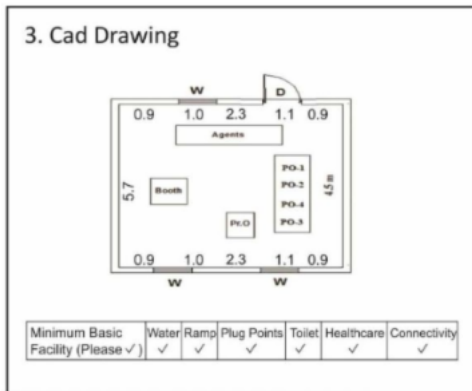

Google Map View

Polling Station Building Front View

Polling Station Front View

Cad View

Key MAP View

1 பெயர் : சரசுவதி - கணவர் பெயர்: காளியப்பன் - வீட்டு எண் : 1 வயது : 72 பாலினம் : பெண் Photo is available	IBU2793966	2 பெயர் : சுப்புராமன் - தந்தையின் பெயர்: விராபுதூர் - வீட்டு எண் : 1 வயது : 70 பாலினம் : ஆண் Photo is available	IBU1405794	3 பெயர் : ரத்தினம் - இதரர் பெயர்: ராமசாமி - வீட்டு எண் : 1 வயது : 61 பாலினம் : ஆண் Photo is available	IBU0403568
4 பெயர் : கைலாஷ் - இதரர் பெயர்: - - வீட்டு எண் : 1 வயது : 61 பாலினம் : ஆண் Photo is available	IBU0402834	5 பெயர் : சின்னதுரை - இதரர் பெயர்: - - வீட்டு எண் : 1 வயது : 61 பாலினம் : பெண் Photo is available	IBU0404939	6 பெயர் : ராஜாமணி - இதரர் பெயர்: - - வீட்டு எண் : 1 வயது : 59 பாலினம் : பெண் Photo is available	IBU0403931
7 பெயர் : கனகரத்தினம் - இதரர் பெயர்: - - வீட்டு எண் : 1 வயது : 56 பாலினம் : ஆண் Photo is available	IBU0404905	8 பெயர் : பாலதண்டபாணி - இதரர் பெயர்: - - வீட்டு எண் : 1 வயது : 56 பாலினம் : ஆண் Photo is available	IBU0402313	9 பெயர் : புஷ்பா - இதரர் பெயர்: குட்டியப்பன் - வீட்டு எண் : 1 வயது : 55 பாலினம் : பெண் Photo is available	IBU0403956
10 பெயர் : ரவிச்சந்திரன் - இதரர் பெயர்: - - வீட்டு எண் : 1 வயது : 54 பாலினம் : ஆண் Photo is available	IBU0404475	11 பெயர் : குமாரி - இதரர் பெயர்: - - வீட்டு எண் : 1 வயது : 50 பாலினம் : பெண் Photo is available	IBU0403246	12 பெயர் : ஓமனா - இதரர் பெயர்: - - வீட்டு எண் : 1 வயது : 50 பாலினம் : பெண் Photo is available	IBU0403238
13 பெயர் : மாணிக்கம் தந்தையின் பெயர்: வேலுசாமி வீட்டு எண் : 1 வயது : 50 பாலினம் : ஆண் Photo is available	IBU3240272	14 பெயர் : சடையப்பன் - இதரர் பெயர்: கிருஸ்ணன் - வீட்டு எண் : 1 வயது : 48 பாலினம் : ஆண் Photo is available	IBU0403253	15 பெயர் : ரமேஷ் - இதரர் பெயர்: ராஜா - வீட்டு எண் : 1 வயது : 46 பாலினம் : ஆண் Photo is available	IBU0403220
16 பெயர் : சரவணக்குமார் - இதரர் பெயர்: - - வீட்டு எண் : 1 வயது : 46 பாலினம் : ஆண் Photo is available	IBU0404863	17 பெயர் : ஜம்பு - தந்தையின் பெயர்: சுந்தரம் - வீட்டு எண் : 1 வயது : 45 பாலினம் : ஆண் Photo is available	IBU1218445	18 பெயர் : சுமதி கணவர் பெயர்: சரவண குமார் வீட்டு எண் : 1 வயது : 45 பாலினம் : பெண் Photo is available	IBU2692259
19 பெயர் : ராஜன் - இதரர் பெயர்: சுப்ரமணி - வீட்டு எண் : 1 வயது : 44 பாலினம் : ஆண் Photo is available	IBU0402867	20 பெயர் : ஆறுச்சாமி - இதரர் பெயர்: - - வீட்டு எண் : 1 வயது : 44 பாலினம் : ஆண் Photo is available	IBU0403212	21 பெயர் : ஆனந்தராஜ் - தந்தையின் பெயர்: மலையப்பன் - வீட்டு எண் : 1 வயது : 42 பாலினம் : ஆண் Photo is available	IBU2506459
22 பெயர் : சுந்தரேசன் - தந்தையின் பெயர்: சுவாமிநாதன் - வீட்டு எண் : 1 வயது : 42 பாலினம் : ஆண் Photo is available	MPR5356712	23 பெயர் : அம்பிகா கணவர் பெயர்: முருகேசன் வீட்டு எண் : 1 வயது : 42 பாலினம் : பெண் Photo is available	IBU2692267	24 பெயர் : மாலா - இதரர் பெயர்: - - வீட்டு எண் : 1 வயது : 41 பாலினம் : பெண் Photo is available	IBU0404889
25 பெயர் : கணேசன் - இதரர் பெயர்: ராமசாமி - வீட்டு எண் : 1 வயது : 39 பாலினம் : ஆண் Photo is available	IBU0750349	26 பெயர் : பாலசுப்பிரமணியம் - இதரர் பெயர்: ஆறுமுகம் - வீட்டு எண் : 1 வயது : 39 பாலினம் : ஆண் Photo is available	IBU0403592	27 பெயர் : வனிதா கணவர் பெயர்: மாணிக்கம் வீட்டு எண் : 1 வயது : 38 பாலினம் : பெண் Photo is available	IBU3248671
28 பெயர் : கனிமொழி - இதரர் பெயர்: பாலசுப்பிரமணியன் - வீட்டு எண் : 1 வயது : 37 பாலினம் : பெண் Photo is available	IBU0403584	29 பெயர் : செந்தில்குமார் - இதரர் பெயர்: - - வீட்டு எண் : 1 வயது : 37 பாலினம் : ஆண் Photo is available	IBU0403576	30 பெயர் : சரண்யா - இதரர் பெயர்: ராஜன் - வீட்டு எண் : 1 வயது : 36 பாலினம் : பெண் Photo is available	IBU0404483