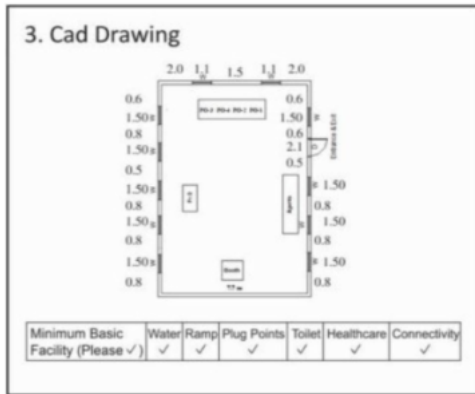

Google Map View

Polling Station Building Front View

Polling Station Front View

Cad View

Key MAP View

1 பெயர் : தமிழ் செல்வி - கணவர் பெயர்: ராஜேந்திரன் - வீட்டு எண் : 1-11-b வயது : 63 பாலினம் : பெண் Photo is available	IBU2506640	2 பெயர் : கண்ணன் செ தாயின் பெயர்: அமுதா செ வீட்டு எண் : 1/16 வயது : 38 பாலினம் : ஆண் Photo is available	IBU3417938	3 பெயர் : ரவிகுமார் தந்தையின் பெயர்: கண்ணன் வீட்டு எண் : 1/36 வயது : 52 பாலினம் : ஆண் Photo is available	IBU2735140
4 பெயர் : ராஜாமணி - கணவர் பெயர்: கோவிந்தராஜ் - வீட்டு எண் : 2-15-b வயது : 57 பாலினம் : பெண் Photo is available	IBU2506665	5 பெயர் : முருகேசன் - தந்தையின் பெயர்: வையாபுரி - வீட்டு எண் : 2-23 வயது : 52 பாலினம் : ஆண் Photo is available	MPR3331915	6 பெயர் : கருணாநிதி - தந்தையின் பெயர்: அழகர்சாமி - வீட்டு எண் : 2-26 வயது : 58 பாலினம் : ஆண் Photo is available	IBU0882530
7 பெயர் : செல்வி - கணவர் பெயர்: கருணாநிதி - வீட்டு எண் : 2-26 வயது : 51 பாலினம் : பெண் Photo is available	IBU0882233	8 பெயர் : தர்ஷன் தந்தையின் பெயர்: கருணானிதி வீட்டு எண் : 2/26 வயது : 26 பாலினம் : ஆண் Photo is available	IBU2627388	S 9 பெயர் : சபாஷினி தந்தையின் பெயர்: அனந்தகுமார் வீட்டு எண் : 2/105 வயது : 23 பாலினம் : பெண் DELETED Photo is available	IBU3245123
10 பெயர் : ஸ்ரீனிவாசன் - தந்தையின் பெயர்: அய்யாசாமி - வீட்டு எண் : 2-192A வயது : 59 பாலினம் : ஆண் Photo is available	IBU1913011	11 பெயர் : மல்லிகா - கணவர் பெயர்: ஸ்ரீனிவாசன் - வீட்டு எண் : 2-192A வயது : 55 பாலினம் : பெண் Photo is available	IBU1912724	12 பெயர் : பூங்கோடி - தந்தையின் பெயர்: சுந்தர ராஜன் - வீட்டு எண் : 2-215A வயது : 33 பாலினம் : பெண் Photo is available	IBU1028653
13 பெயர் : கோகுல் - தந்தையின் பெயர்: சுந்தரராஜன் - வீட்டு எண் : 2-215A வயது : 31 பாலினம் : ஆண் Photo is available	IBU1028869	14 பெயர் : கபிலன் தந்தையின் பெயர்: விஜயன் வீட்டு எண் : 2/221ஏ வயது : 27 பாலினம் : ஆண் Photo is available	IBU2607752	15 பெயர் : விஜயன் தந்தையின் பெயர்: கருப்பன் கோனார் வீட்டு எண் : 2/221 ஏ கபிலன் நிவாஸ் வயது : 59 பாலினம் : ஆண் Photo is available	IBU3695368
16 பெயர் : ராஜேந்திரன் - தந்தையின் பெயர்: காசிப்பன் - வீட்டு எண் : 4 வயது : 53 பாலினம் : ஆண் Photo is available	JBB4104329	17 பெயர் : திலகா - கணவர் பெயர்: ராஜேந்திரன் - வீட்டு எண் : 4 வயது : 45 பாலினம் : பெண் Photo is available	IBU0033381	18 பெயர் : மோகனப்பிரியா தந்தையின் பெயர்: ராஜேந்திரன் வீட்டு எண் : 4 வயது : 20 பாலினம் : பெண் Photo is available	IBU3676897
19 பெயர் : சந்திர மோகன் - தந்தையின் பெயர்: காசிவிங்கம் - வீட்டு எண் : 5/63 வயது : 64 பாலினம் : ஆண் Photo is available	IBU1220383	20 பெயர் : ச ஹர்ஷ வர்த்தினி தந்தையின் பெயர்: சந்திரமோகன் - வீட்டு எண் : 5-63 வயது : 33 பாலினம் : பெண் Photo is available	IBU1220144	21 பெயர் : தீபிகா - தந்தையின் பெயர்: சந்திரசேகர் - வீட்டு எண் : 5-63 வயது : 31 பாலினம் : பெண் Photo is available	IBU1219617
22 பெயர் : சத்தியஜெயசந்திரன் - தந்தையின் பெயர்: கனகராஜ் - வீட்டு எண் : 5a-135 வயது : 37 பாலினம் : ஆண் Photo is available	IBU1406404	23 பெயர் : கார்த்திகேயன் பாஸ்கரன் தந்தையின் பெயர்: பாஸ்கரன் வீட்டு எண் : 6-1, வெஸ்ட் கிராஸ் 3 வயது : 38 பாலினம் : ஆண் Photo is available	RIV1136027	24 பெயர் : மிதுன் ச தந்தையின் பெயர்: சண்முகசுந்தரம் வீட்டு எண் : 7/10 வயது : 24 பாலினம் : ஆண் Photo is available	IBU3469426
25 பெயர் : சீனிவாசன் - தந்தையின் பெயர்: இராசு - வீட்டு எண் : 9 வயது : 39 பாலினம் : ஆண் Photo is available	YFE0884544	26 பெயர் : மணிமேகலை - கணவர் பெயர்: சீனிவாசன் - வீட்டு எண் : 9 வயது : 33 பாலினம் : பெண் Photo is available	YFE0884569	27 பெயர் : வஜ்ரவேலு - தந்தையின் பெயர்: அய்யாசாமி - வீட்டு எண் : 10-52 வயது : 65 பாலினம் : ஆண் Photo is available	IBU0201046
28 பெயர் : ஷபர்சன் - தந்தையின் பெயர்: ராஜேந்திரன் - வீட்டு எண் : 11-b-1-b வயது : 30 பாலினம் : ஆண் Photo is available	IBU2506558	29 பெயர் : சரவணன் தந்தையின் பெயர்: பழனியாண்டி வீட்டு எண் : 12/2 வயது : 58 பாலினம் : ஆண் Photo is available	IBU2635126	30 பெயர் : கீதா கணவர் பெயர்: சரவணன் வீட்டு எண் : 12/2 வயது : 51 பாலினம் : பெண் Photo is available	IBU2635100