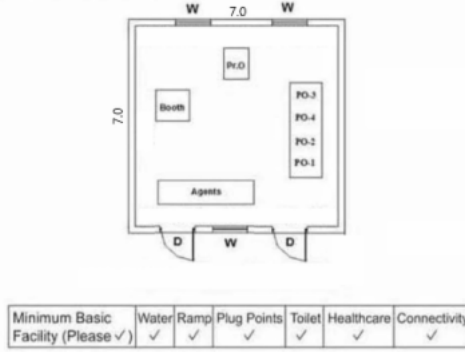

Google Map View

Polling Station Building Front View

Polling Station Front View

Cad View

3. Cad Drawing

Key MAP View

4. Key Map

1 பெயர் : ரங்கராஜன் - தந்தையின் பெயர்: முத்துவெங்கடாசலம் - வீட்டு எண் : 1 வயது : 87 பாலினம் : ஆண்	IBU2802015 Photo is available	2 பெயர் : வீலாவதி - கணவர் பெயர்: ரங்கராஜன் - வீட்டு எண் : 1 வயது : 79 பாலினம் : பெண்	IBU2802023 Photo is available	3 பெயர் : வெங்கடேஷ் வரன் தந்தையின் பெயர்: பாலசுந்தரம் வீட்டு எண் : 1 வயது : 68 பாலினம் : ஆண்	IBU3127297 Photo is available
4 பெயர் : முரளிகிருஷ்ணன் - தந்தையின் பெயர்: காளிதாஸ் - வீட்டு எண் : 1 வயது : 45 பாலினம் : ஆண்	IBU1518802 Photo is available	5 பெயர் : சுப்பையா தந்தையின் பெயர்: செண்பகம் வீட்டு எண் : 1/1 வயது : 77 பாலினம் : ஆண்	IBU3384229 Photo is available	6 பெயர் : சுந்தரி கணவர் பெயர்: சுப்பையா வீட்டு எண் : 1/1 வயது : 71 பாலினம் : பெண்	IBU3386927 Photo is available
7 பெயர் : சங்கீதா தந்தையின் பெயர்: சுப்பையா வீட்டு எண் : 1/1 வயது : 47 பாலினம் : பெண்	IBU3350535 Photo is available	8 பெயர் : ராதிகா தந்தையின் பெயர்: சுப்பையா வீட்டு எண் : 1/1 வயது : 46 பாலினம் : பெண்	IBU3350568 Photo is available	9 பெயர் : காயத்ரி தேவி தந்தையின் பெயர்: சுப்பையா வீட்டு எண் : 1/1 வயது : 41 பாலினம் : பெண்	IBU3386943 Photo is available
10 பெயர் : சுப்ரமணியன் தந்தையின் பெயர்: கிருஷ்ணன் வீட்டு எண் : 1/2 வயது : 77 பாலினம் : ஆண்	IBU2635910 Photo is available	11 பெயர் : ராஜேஷ்வரி கணவர் பெயர்: சுப்ரமணியன் வீட்டு எண் : 1/2 வயது : 72 பாலினம் : பெண்	IBU2635928 Photo is available	12 பெயர் : வெ பீமசேனன் - தந்தையின் பெயர்: பி வெங்கட்ரமண ராவ் - வீட்டு எண் : 1-16 வயது : 68 பாலினம் : ஆண்	MPR2616068 Photo is available
13 பெயர் : வ மைதிலி - கணவர் பெயர்: பீமசேனன் - வீட்டு எண் : 1-16 வயது : 61 பாலினம் : பெண்	MPR2616183 Photo is available	14 பெயர் : பீ பாலாஜி - தந்தையின் பெயர்: பீமசேனன் - வீட்டு எண் : 1-16 வயது : 30 பாலினம் : ஆண்	IBU1518836 Photo is available	15 பெயர் : காயத்ரி - தந்தையின் பெயர்: பீமசேனன் - வீட்டு எண் : 1-16 வயது : 28 பாலினம் : பெண்	IBU2047454 Photo is available
16 பெயர் : ராஜீவன் - தந்தையின் பெயர்: ராஜகோபாலன் - வீட்டு எண் : 1/44ஏ வயது : 59 பாலினம் : ஆண்	JBB8470320 Photo is available	17 பெயர் : விஜயலட்சுமி - கணவர் பெயர்: ராஜீவன் - வீட்டு எண் : 1/44ஏ வயது : 50 பாலினம் : பெண்	JBB8470338 Photo is available	18 பெயர் : சுதர்சன் ராஜீவன் ராஜீவன் தாயின் பெயர்: விஜயலக்ஷ்மி வீட்டு எண் : 1/44ஏ வயது : 22 பாலினம் : ஆண்	IBU3450921 Photo is available
19 பெயர் : பிரியதர்ஷினி ர் தந்தையின் பெயர்: ராஜேந்திரன் வீட்டு எண் : 1பி,சாய் ஆஷ்ரே அபார்ட்மென்ட் வயது : 21 பாலினம் : பெண்	YDW2161123 Photo is available	20 பெயர் : பிரேமநாத் - தந்தையின் பெயர்: சுப்பிரமணியன் வீட்டு எண் : 2 வயது : 47 பாலினம் : ஆண்	IBU0618678 Photo is available	21 பெயர் : கமலாம்பாள் - கணவர் பெயர்: வசுதேவன் - வீட்டு எண் : 2-204B வயது : 57 பாலினம் : பெண்	IBU2507598 Photo is available
22 பெயர் : வர்ஷா - தந்தையின் பெயர்: வசுதேவன் - வீட்டு எண் : 2-204B வயது : 30 பாலினம் : பெண்	IBU2507580 Photo is available	23 பெயர் : மீனாக்கி வீ ரதன் தந்தையின் பெயர்: ரதன் ஏந் வீ ஏல வீட்டு எண் : 2எ, சாயி ஆஷ்ரய் அப்ட., வயது : 36 பாலினம் : பெண்	IBU3332525 Photo is available	24 பெயர் : திருமாறன் - தந்தையின் பெயர்: முருகன் - வீட்டு எண் : 3 வயது : 85 பாலினம் : ஆண்	MPR5377593 Photo is available
25 பெயர் : சுசீலா - கணவர் பெயர்: திருமாறன் - வீட்டு எண் : 3 வயது : 81 பாலினம் : பெண்	MPR2614345 Photo is available	26 பெயர் : அருணாசலம் தந்தையின் பெயர்: வைத்யநாதன் வீட்டு எண் : 3 வயது : 68 பாலினம் : ஆண்	IBU3384195 Photo is available	27 பெயர் : சாரு கணவர் பெயர்: அருணாசலம் வீட்டு எண் : 3 வயது : 67 பாலினம் : பெண்	IBU3386844 Photo is available
28 பெயர் : ஏலன் சர்மிளா தந்தையின் பெயர்: சிவகுமார் வீட்டு எண் : 3பி,சாய் ஆஷ்ரே அடுக்ககம் வயது : 52 பாலினம் : பெண்	AFM1871086 Photo is available	29 பெயர் : அனு ஆர்த்தி தந்தையின் பெயர்: சிவகுமார் வீட்டு எண் : 3பி,சாய் ஆஷ்ரே அபார்ட்மென்ட்ஸ், வயது : 26 பாலினம் : பெண்	AFM1871060 Photo is available	30 பெயர் : சிவகுமார் தந்தையின் பெயர்: துரை ராஜ் வீட்டு எண் : 3பி,சாய் ஆஷ்ரே அபார்ட்மென்ட்ஸ் வயது : 52 பாலினம் : ஆண்	AFM1847714 Photo is available