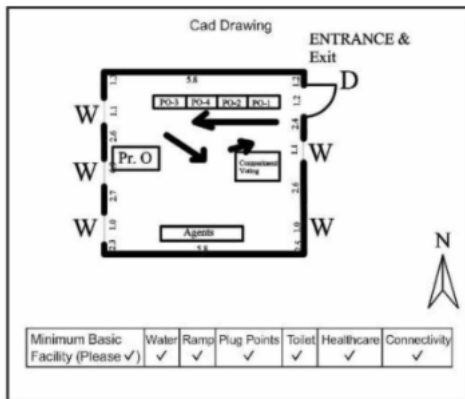

Google Map View

Polling Station Building Front View

Polling Station Front View

Cad View

Key MAP View

1 பெயர் : வசந்தி - கணவர் பெயர்: சற்குணன் - வீட்டு எண் : 1 வயது : 50 பாலினம் : பெண் Photo is available	IBU1623098	2 பெயர் : ஜெகதீஸ்வரன் க தந்தையின் பெயர்: ஆ. கணேசன் வீட்டு எண் : 1 வயது : 33 பாலினம் : ஆண் Photo is available	IBU1393941	3 பெயர் : ரங்கராஜ் - தந்தையின் பெயர்: பழனிசாமி - வீட்டு எண் : 1-1 வயது : 58 பாலினம் : ஆண் Photo is available	MPR7539737
4 பெயர் : மரகதவள்ளி - கணவர் பெயர்: சந்திரசேகரன் - வீட்டு எண் : 1-2 வயது : 56 பாலினம் : பெண் Photo is available	IBU2743789	5 பெயர் : ஆன்ஸ்பூரணி - கணவர் பெயர்: ராஜேஷ்வரன் - வீட்டு எண் : 2 வயது : 67 பாலினம் : பெண் Photo is available	IBU1623106	6 பெயர் : பூவாத்தாள் - கணவர் பெயர்: ராமசாமி - வீட்டு எண் : 3 வயது : 72 பாலினம் : பெண் Photo is available	IBU2743797
7 பெயர் : புஷ்பராணி - கணவர் பெயர்: ராஜேந்திரன் - வீட்டு எண் : 3 வயது : 66 பாலினம் : பெண் Photo is available	IBU2743805	8 பெயர் : ஜெயராஜ் - தந்தையின் பெயர்: சங்கரமூர்த்தி - வீட்டு எண் : 3 வயது : 66 பாலினம் : ஆண் Photo is available	MPR7536295	9 பெயர் : தனசேகரன் - தந்தையின் பெயர்: ரங்கசாமி - வீட்டு எண் : 3 வயது : 61 பாலினம் : ஆண் Photo is available	IBU2743813
10 பெயர் : கண்ணையன் - தந்தையின் பெயர்: சாமிநாதன் - வீட்டு எண் : 3 வயது : 59 பாலினம் : ஆண் Photo is available	IBU0000323	# 11 பெயர் : வெண்ணிலா முருகானந்தம் கணவர் பெயர்: முருகானந்தம் - வீட்டு எண் : 3 வயது : 54 பாலினம் : பெண் Photo is available	IBU0270579	12 பெயர் : முருகேசன் - தந்தையின் பெயர்: தர்மலிங்கம் - வீட்டு எண் : 3 வயது : 53 பாலினம் : ஆண் Photo is available	IBU2743821
13 பெயர் : செந்தாமரை - கணவர் பெயர்: தனசேகரன் - வீட்டு எண் : 3 வயது : 50 பாலினம் : பெண் Photo is available	MPR2161768	14 பெயர் : ஜெயகாந்தன் - தந்தையின் பெயர்: ராமசாமி - வீட்டு எண் : 3 வயது : 49 பாலினம் : ஆண் Photo is available	IBU2737054	15 பெயர் : கார்த்திகேயன் - தந்தையின் பெயர்: ராமசாமி - வீட்டு எண் : 3 வயது : 49 பாலினம் : ஆண் Photo is available	IBU2737062
16 பெயர் : ஜெயந்தி - தந்தையின் பெயர்: ராஜேந்திரன் - வீட்டு எண் : 3 வயது : 43 பாலினம் : பெண் Photo is available	MPR7543267	17 பெயர் : உமயாம்பிகை - கணவர் பெயர்: கார்த்திகேயன் - வீட்டு எண் : 3 வயது : 42 பாலினம் : பெண் Photo is available	MPR7545155	18 பெயர் : ஸ்ரீவித்யா - கணவர் பெயர்: ஜெயகாந்தன் - வீட்டு எண் : 3 வயது : 40 பாலினம் : பெண் Photo is available	MPR7545148
19 பெயர் : பழனிச்சாமி - தந்தையின் பெயர்: நாராயணமுதலியார் - வீட்டு எண் : 3-1 வயது : 83 பாலினம் : ஆண் Photo is available	IBU1897743	20 பெயர் : மணிகண்டன் தந்தையின் பெயர்: உன்னிகிருஷ்ணன் வீட்டு எண் : 3-1 வயது : 54 பாலினம் : ஆண் Photo is available	HBW2571032	21 பெயர் : சஜாதா கணவர் பெயர்: மணிகண்டன் வீட்டு எண் : 3-1 வயது : 45 பாலினம் : பெண் Photo is available	IBU3282118
22 பெயர் : தனசேகர் பூ தந்தையின் பெயர்: பூபதி வீட்டு எண் : 3/1 வயது : 43 பாலினம் : ஆண் Photo is available	IBU3595030	23 பெயர் : கிரிஷ்ணவேணி தனசேகர் கணவர் பெயர்: தனசேகர் வீட்டு எண் : 3/1 வயது : 36 பாலினம் : பெண் Photo is available	IBU3595014	24 பெயர் : அபிநயா பிச்சை தந்தையின் பெயர்: பிச்சை வீட்டு எண் : 3/1 வயது : 32 பாலினம் : ஆண் Photo is available	IBU3642915
25 பெயர் : ஜன்னிஸ்ரீ - தந்தையின் பெயர்: கண்ணையன் - வீட்டு எண் : 3-1 வயது : 31 பாலினம் : பெண் Photo is available	IBU1501675	26 பெயர் : பூர்விகா - தந்தையின் பெயர்: கண்ணையன் - வீட்டு எண் : 3-1 வயது : 29 பாலினம் : பெண் Photo is available	IBU1501683	27 பெயர் : ஹரிபிரியா தந்தையின் பெயர்: மணிகண்டன் வீட்டு எண் : 3-1 வயது : 24 பாலினம் : பெண் Photo is available	IBU3195211
28 பெயர் : பெருமாள் - தந்தையின் பெயர்: மணி - வீட்டு எண் : 3-1a வயது : 36 பாலினம் : ஆண் Photo is available	IBU1988419	29 பெயர் : சபா - கணவர் பெயர்: பெருமாள் - வீட்டு எண் : 3-1A வயது : 28 பாலினம் : பெண் Photo is available	IBU1988310	30 பெயர் : கவியா - தந்தையின் பெயர்: தனசேகரன் - வீட்டு எண் : 3-2 வயது : 29 பாலினம் : பெண் Photo is available	IBU1623114