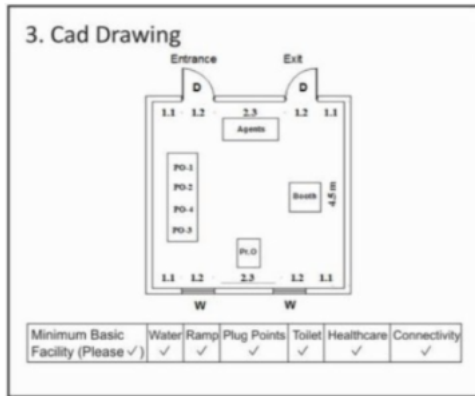

Cad View

Key MAP View