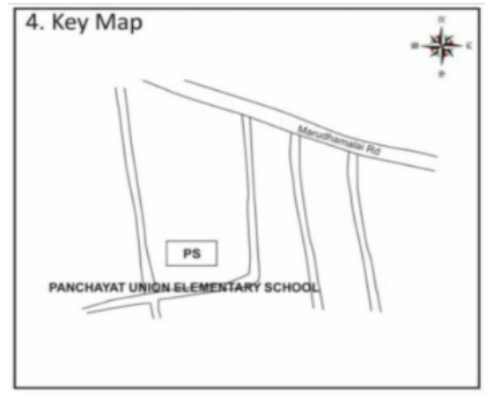

Cad View

Key MAP View