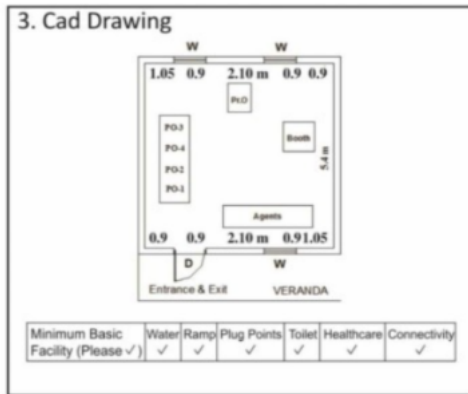

Cad View

Key MAP View