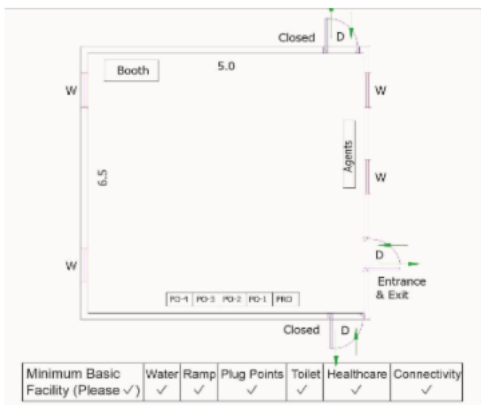

Google Map View

Polling Station Building Front View

Polling Station Front View

Cad View

Key MAP View

1 பெயர் : பூர்னிமா - தந்தையின் பெயர்: நாகராஜ் - வீட்டு எண் : 1 வயது : 30 பாலினம் : பெண் Photo is available	IBU2439610	2 பெயர் : தேவசுந்தரம் தந்தையின் பெயர்: ரத்தின சிகாமணி வீட்டு எண் : 1-1,1ஸ்த தளம் வயது : 64 பாலினம் : ஆண் Photo is available	IBU3292026	3 பெயர் : மரகதம் - கணவர் பெயர்: முத்துசாமி - வீட்டு எண் : Vinayakar Koil Street, ra வயது : 66 பாலினம் : பெண் Photo is available	JBB7908106
4 பெயர் : பாலகிருஷ்ணன் - தந்தையின் பெயர்: முருகேஷ் - வீட்டு எண் : 1A வயது : 50 பாலினம் : ஆண் Photo is available	IBU0386946	5 பெயர் : சத்யாதேவி - தந்தையின் பெயர்: மயில்சாமி - வீட்டு எண் : 1A வயது : 35 பாலினம் : பெண் Photo is available	IBU0386532	6 பெயர் : வெங்கடராமன் - தந்தையின் பெயர்: இ.வெ.நாகராஜ் - வீட்டு எண் : 1A வயது : 34 பாலினம் : ஆண் Photo is available	IBU0387050
7 பெயர் : கிரிதர் தந்தையின் பெயர்: பூதரன் வீட்டு எண் : 1ஏ-10 வயது : 59 பாலினம் : ஆண் Photo is available	IBU1611938	8 பெயர் : சர்வேஷ்வர் தந்தையின் பெயர்: கிரிதர் வீட்டு எண் : 1ஏ-10 வயது : 34 பாலினம் : ஆண் Photo is available	IBU1556422	9 பெயர் : நரசிம்மன் - தந்தையின் பெயர்: தர்மலிங்கம் - வீட்டு எண் : 2 வயது : 68 பாலினம் : ஆண் Photo is available	JBB1503713
10 பெயர் : விஜி - கணவர் பெயர்: செல்வராஜ் - வீட்டு எண் : 2 வயது : 51 பாலினம் : பெண் Photo is available	JBB4053062	11 பெயர் : பொன்னம்மாள் - கணவர் பெயர்: நரசிம்மாள் - வீட்டு எண் : 2 வயது : 51 பாலினம் : பெண் Photo is available	JBB7590201	12 பெயர் : விக்னேஸ்வரி - தந்தையின் பெயர்: கனேசன் - வீட்டு எண் : 2 வயது : 43 பாலினம் : பெண் Photo is available	IBU1037399
13 பெயர் : பிரகாஷ் - தந்தையின் பெயர்: அர்ஜீன் - வீட்டு எண் : 3/190 வயது : 33 பாலினம் : ஆண் Photo is available	IBU0815530	14 பெயர் : வரதலட்சுமி - கணவர் பெயர்: கிருஷ்ணசாமி - வீட்டு எண் : 6 வயது : 77 பாலினம் : பெண் Photo is available	JBB7451362	15 பெயர் : கோபிநாத் - தந்தையின் பெயர்: கிருஷ்ணசாமி - வீட்டு எண் : 6 வயது : 57 பாலினம் : ஆண் Photo is available	JBB4051967
16 பெயர் : தமிழ்செல்வி - கணவர் பெயர்: ஜெயவேந்தன் - வீட்டு எண் : 6 வயது : 55 பாலினம் : பெண் Photo is available	JBB4060372	17 பெயர் : மீராசாணி - தந்தையின் பெயர்: கிருஷ்ணசாமி - வீட்டு எண் : 6 வயது : 48 பாலினம் : பெண் Photo is available	JBB4060364	18 பெயர் : சந்தோஷ் பா தந்தையின் பெயர்: பாஸ்கர் வீட்டு எண் : thoundamuthur road வயது : 25 பாலினம் : ஆண் Photo is available	IBU3702867
19 பெயர் : சதாசிவம் - தந்தையின் பெயர்: வையாபுரி - வீட்டு எண் : 7 வயது : 66 பாலினம் : ஆண் Photo is available	IBU0556415	20 பெயர் : பிரிதிவிராஜ் தந்தையின் பெயர்: செல்வராஜ் வீட்டு எண் : 7/8 வயது : 25 பாலினம் : ஆண் Photo is available	IBU3206182	21 பெயர் : செந்தில் குமார் தந்தையின் பெயர்: நாகராஜ் வீட்டு எண் : 9 வயது : 52 பாலினம் : ஆண் Photo is available	IBU3280575
22 பெயர் : மகேஷ்வரி - கணவர் பெயர்: தமிழ்வாணன் - வீட்டு எண் : 10 வயது : 64 பாலினம் : பெண் Photo is available	JBB4053757	23 பெயர் : கி ரா சாய்ராஜ் தந்தையின் பெயர்: ராமச்சந்திரன் வீட்டு எண் : 10 வயது : 60 பாலினம் : ஆண் Photo is available	IBU3707809	24 பெயர் : அனிதா - கணவர் பெயர்: சோலைமுத்து - வீட்டு எண் : 10 வயது : 45 பாலினம் : பெண் Photo is available	IBU1229715
25 பெயர் : அருண் - தந்தையின் பெயர்: தமிழ்வாணன் - வீட்டு எண் : 10 வயது : 40 பாலினம் : ஆண் Photo is available	JBB4056172	26 பெயர் : வருண் - தந்தையின் பெயர்: தமிழ்வாணன் - வீட்டு எண் : 10 வயது : 40 பாலினம் : ஆண் Photo is available	JBB4056164	27 பெயர் : அணிருதன் ஜி ஸ் தந்தையின் பெயர்: ஜி ஆர் சாய்ராஜ் வீட்டு எண் : 10 டவர் 2 வயது : 36 பாலினம் : ஆண் Photo is available	IBU3707957
28 பெயர் : சுரேஷ்குமார் தந்தையின் பெயர்: மகேஷ்குமார் வீட்டு எண் : 11 வயது : 27 பாலினம் : ஆண் Photo is available	IBU3773561	29 பெயர் : சூதா - தந்தையின் பெயர்: நஞ்சப்பன் - வீட்டு எண் : 11/17 வயது : 43 பாலினம் : பெண் Photo is available	JBB4057345	30 பெயர் : அடைக்கலராஜ் தந்தையின் பெயர்: கருணாநிதி வீட்டு எண் : 11இ வயது : 22 பாலினம் : ஆண் Photo is available	IBU3384591