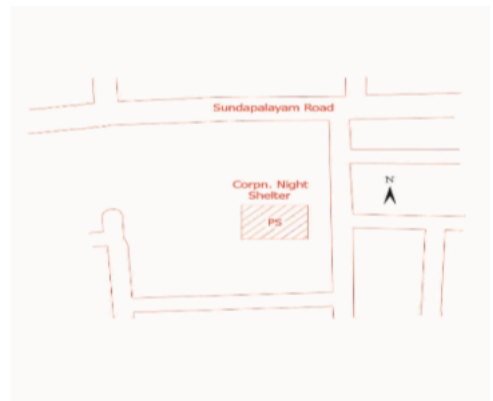

Key MAP View