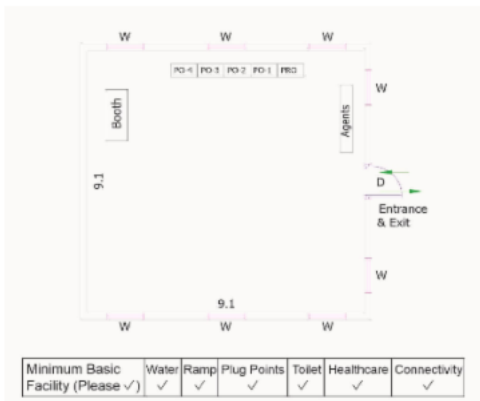

Google Map View

Polling Station Building Front View

Polling Station Front View

Cad View

Key MAP View

1 பெயர் : வினிதா - தந்தையின் பெயர்: பாலகிருஷ்ணன் - வீட்டு எண் : 1 வயது : 30 பாலினம் : பெண்	IBU1229996 Photo is available	2 பெயர் : சஞ்சய் ராஜு தந்தையின் பெயர்: ஆ.ராஜு வீட்டு எண் : 1இ வயது : 25 பாலினம் : ஆண்	IBU3274271 Photo is available	3 பெயர் : சரண்யா - தந்தையின் பெயர்: பிரசாத் - வீட்டு எண் : 2 வயது : 37 பாலினம் : பெண்	IBU1037472 Photo is available
4 பெயர் : சுபாஷ் - தந்தையின் பெயர்: சண்முகம் - வீட்டு எண் : 2 வயது : 29 பாலினம் : ஆண்	IBU1523539 Photo is available	5 பெயர் : ஹரீஷ் காந்த் ம ச தந்தையின் பெயர்: மணிகண்டன் வீட்டு எண் : 2/26 சி வெங்கிடுசாமி நாயக்கர் தோட்டம் வயது : 20 பாலினம் : ஆண்	IBU3541489 Photo is available	6 பெயர் : சூரியகுமார் - தந்தையின் பெயர்: ராஜு - வீட்டு எண் : 2E வயது : 41 பாலினம் : ஆண்	JBB4052742 Photo is available
7 பெயர் : சதீஸ்குமார் - தந்தையின் பெயர்: சண்முகம் - வீட்டு எண் : 2E வயது : 30 பாலினம் : ஆண்	IBU1230002 Photo is available	8 பெயர் : சமதி சுப்ரமணியம் கணவர் பெயர்: சுப்பிரமணியன் - வீட்டு எண் : 3A வயது : 47 பாலினம் : பெண்	IBU1230010 Photo is available	9 பெயர் : கலா ந கணவர் பெயர்: நடராஜ் வீட்டு எண் : 3 இ வயது : 57 பாலினம் : பெண்	IBU3658218 Photo is available
10 பெயர் : சந்தியா ரூபினி ந கணவர் பெயர்: முரளி முருகன் வீட்டு எண் : 3இ வயது : 42 பாலினம் : பெண்	IBU3662905 Photo is available	11 பெயர் : கௌதம் - தந்தையின் பெயர்: நடராஜன் - வீட்டு எண் : 3இ வயது : 40 பாலினம் : ஆண்	IBU0890996 Photo is available	12 பெயர் : ரம்யா தந்தையின் பெயர்: ராமகிருஷ்ணன் வீட்டு எண் : 40E வயது : 26 பாலினம் : பெண்	IBU3171154 Photo is available
13 பெயர் : ஹரிபிரசாத் - தந்தையின் பெயர்: செல்வராஜ் - வீட்டு எண் : 5 வயது : 31 பாலினம் : ஆண்	IBU1230036 Photo is available	S 14 பெயர் : ராஜேஸ்குமார் - தந்தையின் பெயர்: சுகுமாரன் - வீட்டு எண் : 5A112 வயது : 37 பாலினம் : ஆண்	IBU0177642 Photo is available	15 பெயர் : சரஸ்வதி - கணவர் பெயர்: ராதாகிருஷ்ணன் - வீட்டு எண் : 5E வயது : 68 பாலினம் : பெண்	JBB1503192 Photo is available
16 பெயர் : துரைசாமி - தந்தையின் பெயர்: ராதாகிருஷ்ணன் - வீட்டு எண் : 5E வயது : 51 பாலினம் : ஆண்	JBB1504786 Photo is available	17 பெயர் : கல்யாணி கணவர் பெயர்: துரைசாமி வீட்டு எண் : 5இ வயது : 49 பாலினம் : பெண்	IBU3352242 Photo is available	18 பெயர் : நாகமணி - தந்தையின் பெயர்: ராதாகிருஷ்ணன் - வீட்டு எண் : 5E வயது : 44 பாலினம் : பெண்	JBB4053567 Photo is available
19 பெயர் : பூஷன் தந்தையின் பெயர்: துரைசாமி வீட்டு எண் : 5ஈ வயது : 20 பாலினம் : ஆண்	IBU3568326 Photo is available	20 பெயர் : பூஷிதா தந்தையின் பெயர்: துரைசாமி வீட்டு எண் : 5ஈ வயது : 20 பாலினம் : பெண்	IBU3568342 Photo is available	21 பெயர் : அசோக் குமார் தந்தையின் பெயர்: தம்பூ வீட்டு எண் : 6/8 வயது : 44 பாலினம் : ஆண்	IBU3474632 Photo is available
22 பெயர் : இந்துமதி கணவர் பெயர்: அசோக் குமார் வீட்டு எண் : 6/8 வயது : 41 பாலினம் : பெண்	IBU3480480 Photo is available	23 பெயர் : தர்ஷினி கா காளிராஜ் ர் தந்தையின் பெயர்: காளிராஜ் ரா காளிராஜ் ரா வீட்டு எண் : 6/8 வயது : 19 பாலினம் : பெண்	IBU3760345 Photo is available	24 பெயர் : தம்பூ தந்தையின் பெயர்: அய்யாசாமி வீட்டு எண் : 6/8 இ வயது : 67 பாலினம் : ஆண்	IBU3132099 Photo is available
25 பெயர் : கௌரி கணவர் பெயர்: தம்பூ வீட்டு எண் : 6/8 இ வயது : 66 பாலினம் : பெண்	IBU3133444 Photo is available	26 பெயர் : ரத்தினம் - கணவர் பெயர்: தங்கவேல் - வீட்டு எண் : 6E வயது : 73 பாலினம் : பெண்	JBB7452089 Photo is available	27 பெயர் : யசோதா - தந்தையின் பெயர்: தங்கவேல் - வீட்டு எண் : 6E வயது : 41 பாலினம் : பெண்	JBB4056602 Photo is available
28 பெயர் : ரம்யா - கணவர் பெயர்: தங்கவேல் - வீட்டு எண் : 6E வயது : 38 பாலினம் : பெண்	IBU1230044 Photo is available	29 பெயர் : மருதாசலம் - தந்தையின் பெயர்: பழனி - வீட்டு எண் : 7 வயது : 58 பாலினம் : ஆண்	IBU2510667 Photo is available	30 பெயர் : தம்பூ - தந்தையின் பெயர்: அய்யாசாமி - வீட்டு எண் : 7E வயது : 63 பாலினம் : ஆண்	IBU2814861 Photo is available