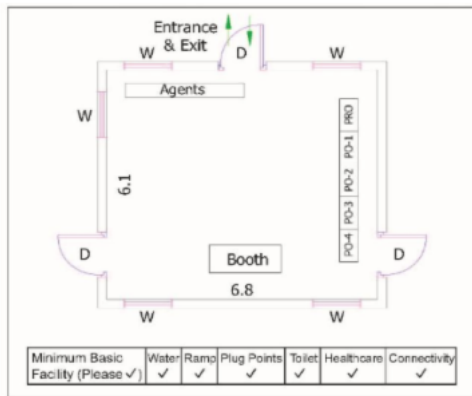

Google Map View

Polling Station Building Front View

Polling Station Front View

Cad View

Key MAP View

1 பெயர் : விக்கேஷ் - தந்தையின் பெயர்: பாலகிருஷ்ணன் - வீட்டு எண் : 1 வயது : 34 பாலினம் : ஆண் Photo is available	IBU1918762	2 பெயர் : ரத்திஷ் தந்தையின் பெயர்: பழக்கரிஷ்ணா வீட்டு எண் : 1 வயது : 27 பாலினம் : ஆண் Photo is available	IBU2586873	3 பெயர் : நடராஜ் - தந்தையின் பெயர்: கருப்பணன் - வீட்டு எண் : 2-1 வயது : 61 பாலினம் : ஆண் Photo is available	IBU2832897
4 பெயர் : புஷ்பா - கணவர் பெயர்: ஜெகநாதன் பீ வீட்டு எண் : 2-1 வயது : 51 பாலினம் : பெண் Photo is available	IBU2832905	5 பெயர் : சத்துருக்கன் - தந்தையின் பெயர்: ரங்கசாமி - வீட்டு எண் : 4 வயது : 59 பாலினம் : ஆண் Photo is available	JBB1501287	6 பெயர் : ரமணி - கணவர் பெயர்: சத்துருக்கன் - வீட்டு எண் : 4 வயது : 56 பாலினம் : பெண் Photo is available	JBB1501295
7 பெயர் : பாண்டுரங்கன் - தந்தையின் பெயர்: ரங்கசாமி - வீட்டு எண் : 4 வயது : 55 பாலினம் : ஆண் Photo is available	JBB4077483	8 பெயர் : பவானி - கணவர் பெயர்: பாண்டுரங்கன் - வீட்டு எண் : 4 வயது : 49 பாலினம் : பெண் Photo is available	JBB1501311	9 பெயர் : பிரகாஷ் தந்தையின் பெயர்: நாகராஜ் வீட்டு எண் : 4 வயது : 29 பாலினம் : ஆண் Photo is available	IBU2591550
10 பெயர் : அர்ஜுன் தந்தையின் பெயர்: பொன்னுசாமி வீட்டு எண் : 4 வயது : 24 பாலினம் : ஆண் Photo is available	IBU3396413	11 பெயர் : சரோஜினி கணவர் பெயர்: ஜெகநாதன் வீட்டு எண் : 5 வயது : 66 பாலினம் : பெண் Photo is available	IBU3764503	12 பெயர் : கனகராஜ் இதரர் பெயர்: பிரசாந்த் - வீட்டு எண் : 5 வயது : 46 பாலினம் : ஆண் Photo is available	IBU0557751
13 பெயர் : ஜஷ்வர்யா தந்தையின் பெயர்: ஆறுமுகம் வீட்டு எண் : 5 வயது : 26 பாலினம் : பெண் Photo is available	IBU2692291	14 பெயர் : பரத் ராஜ் தந்தையின் பெயர்: ரஞ்சித் குமார் வீட்டு எண் : 5 வயது : 26 பாலினம் : ஆண் Photo is available	IBU3171162	15 பெயர் : சிவப்ரகாஷ் தந்தையின் பெயர்: சிவகுமார் வீட்டு எண் : 6/29 வயது : 23 பாலினம் : ஆண் Photo is available	IBU3400132
16 பெயர் : செந்தில்குமார் - தந்தையின் பெயர்: செல்வராஜ் - வீட்டு எண் : 7 வயது : 37 பாலினம் : ஆண் Photo is available	IBU0816041	17 பெயர் : பிரகாஷ் தந்தையின் பெயர்: மனோகரன் வீட்டு எண் : 7/8 வயது : 31 பாலினம் : ஆண் Photo is available	IBU3248127	18 பெயர் : ஜெகநாதன் - தந்தையின் பெயர்: பழனி சாமி - வீட்டு எண் : 9 வயது : 72 பாலினம் : ஆண் Photo is available	IBU2510881
19 பெயர் : ரவிகுமார் தந்தையின் பெயர்: சாமிதுரை வீட்டு எண் : 10/28 வயது : 33 பாலினம் : ஆண் Photo is available	IBU3400355	20 பெயர் : துர்கா கணவர் பெயர்: ரவிகுமார் வீட்டு எண் : 10/28 வயது : 24 பாலினம் : பெண் Photo is available	IBU3206513	21 பெயர் : பழனிச்சாமி - தாயின் பெயர்: காமாட்சி - வீட்டு எண் : 11 வயது : 81 பாலினம் : ஆண் Photo is available	IBU2832921
22 பெயர் : கமலம் - கணவர் பெயர்: பழனிச்சாமி - வீட்டு எண் : 11 வயது : 71 பாலினம் : பெண் Photo is available	IBU2832939	23 பெயர் : சுகந்தபிரியா - தந்தையின் பெயர்: பழனிச்சாமி - வீட்டு எண் : 11 வயது : 43 பாலினம் : பெண் Photo is available	JBB4080602	24 பெயர் : மணிகண்டன் தந்தையின் பெயர்: நாகராஜ் வீட்டு எண் : 11 வயது : 25 பாலினம் : ஆண் Photo is available	IBU3400421
25 பெயர் : முகுந்தன் தந்தையின் பெயர்: காளியப்பன் வீட்டு எண் : 11 வயது : 24 பாலினம் : ஆண் Photo is available	IBU3162427	26 பெயர் : மாரிமுத்து - தந்தையின் பெயர்: முனியப்பன் - வீட்டு எண் : 12-1 வயது : 60 பாலினம் : ஆண் Photo is available	JBB7826027	27 பெயர் : மகேஸ்வரி - கணவர் பெயர்: மாரிமுத்து - வீட்டு எண் : 12-1 வயது : 46 பாலினம் : பெண் Photo is available	JBB4081865
28 பெயர் : நந்தகோபால் - தந்தையின் பெயர்: வீராசாமி - வீட்டு எண் : 13-21 வயது : 69 பாலினம் : ஆண் Photo is available	IBU0750711	29 பெயர் : வடிவேல் தந்தையின் பெயர்: மருதாசலம் வீட்டு எண் : 14 வயது : 58 பாலினம் : ஆண் Photo is available	IBU2683845	30 பெயர் : சோபனா - கணவர் பெயர்: சசிகுமார் - வீட்டு எண் : 15 வயது : 38 பாலினம் : பெண் Photo is available	IBU1997600