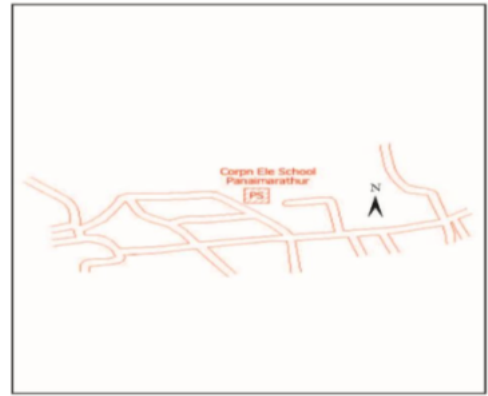

Google Map View

Polling Station Building Front View

Polling Station Front View

Cad View

Key MAP View

1 பெயர் : ஜெயா - கணவர் பெயர்: ரங்கசாமி - வீட்டு எண் : 1 வயது : 63 பாலினம் : பெண் Photo is available	IBU1640658	2 பெயர் : உமாமகேஸ்வரி - தந்தையின் பெயர்: ரங்கசாமி - வீட்டு எண் : 1 வயது : 48 பாலினம் : பெண் Photo is available	IBU1524776	3 பெயர் : சிவபிரியா - கணவர் பெயர்: பழனிவேல் - வீட்டு எண் : 1 வயது : 41 பாலினம் : பெண் Photo is available	IBU0894428
4 பெயர் : சரண்யா - கணவர் பெயர்: நடராஜ் - வீட்டு எண் : 1 வயது : 32 பாலினம் : பெண் Photo is available	IBU1412030	5 பெயர் : சஜிதா கணவர் பெயர்: காஜா நஜீம் வீட்டு எண் : 2 வயது : 37 பாலினம் : பெண் Photo is available	IBU3279015	6 பெயர் : கிஷோர் தந்தையின் பெயர்: ரவிசந்தரன் - வீட்டு எண் : 3-4 வயது : 32 பாலினம் : ஆண் Photo is available	NHH0808972
7 பெயர் : சந்தியா கணவர் பெயர்: மனோஜ் வீட்டு எண் : 3-4A வயது : 34 பாலினம் : பெண் Photo is available	NHH3316288	8 பெயர் : பானுமதி - கணவர் பெயர்: மயில்சாமி - வீட்டு எண் : 6 வயது : 59 பாலினம் : பெண் Photo is available	IBU1411834	9 பெயர் : ராகுல் காந்தி கே தந்தையின் பெயர்: கிருஷ்ணன் பி வீட்டு எண் : 7 வயது : 36 பாலினம் : ஆண் Photo is available	IBU2650984
10 பெயர் : விஜயா கணவர் பெயர்: கருப்புசாமி வீட்டு எண் : 8/13 வயது : 59 பாலினம் : பெண் Photo is available	IBU3712817	11 பெயர் : கார்த்திகா சி தந்தையின் பெயர்: சிவஞானம் வீட்டு எண் : 9/77 வயது : 27 பாலினம் : பெண் Photo is available	IBU2651057	12 பெயர் : மாராத்தாள் - கணவர் பெயர்: நஞ்சுண்டஸ்வரன் - வீட்டு எண் : 9-110 வயது : 67 பாலினம் : பெண் Photo is available	IBU1640666
13 பெயர் : குமாரசாமி - தந்தையின் பெயர்: பழனியப்பன் - வீட்டு எண் : 11 வயது : 57 பாலினம் : ஆண் Photo is available	IBU1411958	14 பெயர் : ஜெயமணி - கணவர் பெயர்: குமாரசாமி - வீட்டு எண் : 11 வயது : 47 பாலினம் : பெண் Photo is available	IBU1411974	15 பெயர் : இளங்கோ - தந்தையின் பெயர்: துரைசாமி - வீட்டு எண் : 11 வயது : 29 பாலினம் : ஆண் Photo is available	IBU1524982
16 பெயர் : செந்தில்முருகன் சு தந்தையின் பெயர்: சுப்ரமணியம் - வீட்டு எண் : 11/2 வயது : 55 பாலினம் : ஆண் Photo is available	IBU1411966	17 பெயர் : சிவகாமி - கணவர் பெயர்: செந்தில்முருகன் - வீட்டு எண் : 11/2 வயது : 45 பாலினம் : பெண் Photo is available	JBB4105144	18 பெயர் : சுரேஷ் - தந்தையின் பெயர்: நாகப்பன் - வீட்டு எண் : 12 வயது : 44 பாலினம் : ஆண் Photo is available	IBU1411776
19 பெயர் : இந்திரா - கணவர் பெயர்: சுரேஷ் - வீட்டு எண் : 12 வயது : 39 பாலினம் : பெண் Photo is available	IBU1411982	20 பெயர் : சாரதா - தந்தையின் பெயர்: ரவிகுமார் - வீட்டு எண் : 12 வயது : 32 பாலினம் : பெண் Photo is available	IBU1411941	21 பெயர் : அகிலா துரைசாமி இதரர் பெயர்: ரஞ்சனி துரைசாமி வீட்டு எண் : 12 வயது : 23 பாலினம் : பெண் Photo is available	IBU3433455
22 பெயர் : மனோஜ்குமார் - தந்தையின் பெயர்: செல்வராஜ் - வீட்டு எண் : 15 வயது : 35 பாலினம் : ஆண் Photo is available	IBU1233121	23 பெயர் : மதன் கோபால் - தாயின் பெயர்: ரேவதி - வீட்டு எண் : 17 வயது : 32 பாலினம் : ஆண் Photo is available	IBU1233139	24 பெயர் : வெங்கடேஷ் - தந்தையின் பெயர்: ராஜகோபால் - வீட்டு எண் : 20 வயது : 30 பாலினம் : ஆண் Photo is available	IBU1233147
25 பெயர் : இளங்கோவன் - தந்தையின் பெயர்: சுப்பிரமணியன் - வீட்டு எண் : 20-2 வயது : 31 பாலினம் : ஆண் Photo is available	IBU1233154	26 பெயர் : வினோத் குமார் தந்தையின் பெயர்: நடராஜ் வீட்டு எண் : 20/259 வயது : 23 பாலினம் : ஆண் Photo is available	IBU3290038	# 27 பெயர் : கௌசிகா மு தந்தையின் பெயர்: முருகானந்தம் - வீட்டு எண் : 20 டி வயது : 30 பாலினம் : பெண் Photo is available	IBU1411644
28 பெயர் : தாரணி - தந்தையின் பெயர்: மாரிமுத்து - வீட்டு எண் : 21-a வயது : 33 பாலினம் : பெண் Photo is available	IBU1233162	29 பெயர் : ஜவஹர் - தாயின் பெயர்: சோபனா - வீட்டு எண் : 23 வயது : 30 பாலினம் : ஆண் Photo is available	IBU1525005	30 பெயர் : சின்னகண்ணன் - தந்தையின் பெயர்: ராமசாமி - வீட்டு எண் : 24-1 வயது : 91 பாலினம் : ஆண் Photo is available	IBU1233170