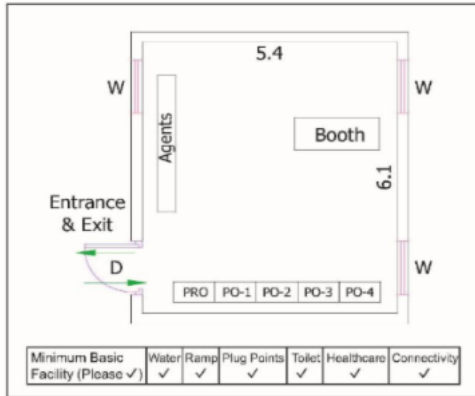

Google Map View

Polling Station Building Front View

Polling Station Front View

Cad View

Key MAP View

1 பெயர் : ஜெயா - கணவர் பெயர்: ரங்கசாமி - வீட்டு எண் : 1 வயது : 63 பாலினம் : பெண் Photo is available	IBU1640658	2 பெயர் : உமாமகேஸ்வரி - தந்தையின் பெயர்: ரங்கசாமி - வீட்டு எண் : 1 வயது : 48 பாலினம் : பெண் Photo is available	IBU1524776	3 பெயர் : சிவபிரியா - கணவர் பெயர்: பழனிவேல் - வீட்டு எண் : 1 வயது : 41 பாலினம் : பெண் Photo is available	IBU0894428
4 பெயர் : சரண்யா - கணவர் பெயர்: நடராஜ் - வீட்டு எண் : 1 வயது : 32 பாலினம் : பெண் Photo is available	IBU1412030	5 பெயர் : சஜிதா கணவர் பெயர்: காஜா நஜீம் வீட்டு எண் : 2 வயது : 37 பாலினம் : பெண் Photo is available	IBU3279015	6 பெயர் : கிஷோர் தந்தையின் பெயர்: ரவிசந்தரன் - வீட்டு எண் : 3-4 வயது : 32 பாலினம் : ஆண் Photo is available	NHH0808972
7 பெயர் : சந்தியா கணவர் பெயர்: மனோஜ் வீட்டு எண் : 3-4A வயது : 34 பாலினம் : பெண் Photo is available	NHH3316288	8 பெயர் : பானுமதி - கணவர் பெயர்: மயில்சாமி - வீட்டு எண் : 6 வயது : 59 பாலினம் : பெண் Photo is available	IBU1411834	9 பெயர் : ராகுல் காந்தி கே தந்தையின் பெயர்: கிருஷ்ணன் பி வீட்டு எண் : 7 வயது : 36 பாலினம் : ஆண் Photo is available	IBU2650984
10 பெயர் : விஜயா கணவர் பெயர்: கருப்புசாமி வீட்டு எண் : 8/13 வயது : 59 பாலினம் : பெண் Photo is available	IBU3712817	11 பெயர் : கார்த்திகா சி தந்தையின் பெயர்: சிவஞானம் வீட்டு எண் : 9/77 வயது : 27 பாலினம் : பெண் Photo is available	IBU2651057	12 பெயர் : மாராத்தாள் - கணவர் பெயர்: நஞ்சுண்டஸ்வரன் - வீட்டு எண் : 9-110 வயது : 67 பாலினம் : பெண் Photo is available	IBU1640666
13 பெயர் : குமாரசாமி - தந்தையின் பெயர்: பழனியப்பன் - வீட்டு எண் : 11 வயது : 57 பாலினம் : ஆண் Photo is available	IBU1411958	14 பெயர் : ஜெயமணி - கணவர் பெயர்: குமாரசாமி - வீட்டு எண் : 11 வயது : 47 பாலினம் : பெண் Photo is available	IBU1411974	15 பெயர் : இளங்கோ - தந்தையின் பெயர்: துரைசாமி - வீட்டு எண் : 11 வயது : 29 பாலினம் : ஆண் Photo is available	IBU1524982
16 பெயர் : செந்தில்முருகன் சு தந்தையின் பெயர்: சுப்ரமணியம் - வீட்டு எண் : 11/2 வயது : 55 பாலினம் : ஆண் Photo is available	IBU1411966	17 பெயர் : சிவகாமி - கணவர் பெயர்: செந்தில்முருகன் - வீட்டு எண் : 11/2 வயது : 45 பாலினம் : பெண் Photo is available	JBB4105144	18 பெயர் : சுரேஷ் - தந்தையின் பெயர்: நாகப்பன் - வீட்டு எண் : 12 வயது : 44 பாலினம் : ஆண் Photo is available	IBU1411776
19 பெயர் : இந்திரா - கணவர் பெயர்: சுரேஷ் - வீட்டு எண் : 12 வயது : 39 பாலினம் : பெண் Photo is available	IBU1411982	20 பெயர் : சாரதா - தந்தையின் பெயர்: ரவிகுமார் - வீட்டு எண் : 12 வயது : 32 பாலினம் : பெண் Photo is available	IBU1411941	21 பெயர் : அகிலா துரைசாமி இதரர் பெயர்: ரஞ்சனி துரைசாமி வீட்டு எண் : 12 வயது : 23 பாலினம் : பெண் Photo is available	IBU3433455
22 பெயர் : மனோஜ்குமார் - தந்தையின் பெயர்: செல்வராஜ் - வீட்டு எண் : 15 வயது : 35 பாலினம் : ஆண் Photo is available	IBU1233121	23 பெயர் : மதன் கோபால் - தாயின் பெயர்: ரேவதி - வீட்டு எண் : 17 வயது : 32 பாலினம் : ஆண் Photo is available	IBU1233139	24 பெயர் : வெங்கடேஷ் - தந்தையின் பெயர்: ராஜகோபால் - வீட்டு எண் : 20 வயது : 30 பாலினம் : ஆண் Photo is available	IBU1233147
25 பெயர் : இளங்கோவன் - தந்தையின் பெயர்: சுப்பிரமணியன் - வீட்டு எண் : 20-2 வயது : 31 பாலினம் : ஆண் Photo is available	IBU1233154	26 பெயர் : வினோத் குமார் தந்தையின் பெயர்: நடராஜ் வீட்டு எண் : 20/259 வயது : 23 பாலினம் : ஆண் Photo is available	IBU3290038	# 27 பெயர் : கௌசிகா மு தந்தையின் பெயர்: முருகானந்தம் - வீட்டு எண் : 20 டி வயது : 30 பாலினம் : பெண் Photo is available	IBU1411644
28 பெயர் : தாரணி - தந்தையின் பெயர்: மாரிமுத்து - வீட்டு எண் : 21-a வயது : 33 பாலினம் : பெண் Photo is available	IBU1233162	29 பெயர் : ஜவஹர் - தாயின் பெயர்: சோபனா - வீட்டு எண் : 23 வயது : 30 பாலினம் : ஆண் Photo is available	IBU1525005	30 பெயர் : சின்னகண்ணன் - தந்தையின் பெயர்: ராமசாமி - வீட்டு எண் : 24-1 வயது : 91 பாலினம் : ஆண் Photo is available	IBU1233170