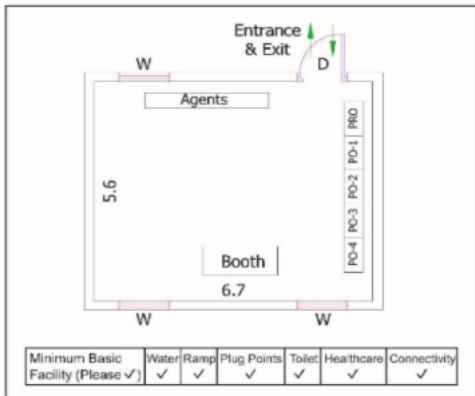

Google Map View

Polling Station Building Front View

Polling Station Front View

Cad View

Key MAP View

1 பெயர் : முருகன் - தந்தையின் பெயர் : வெள்ளிங்கிரி - வீட்டு எண் : 3 வயது : 58 பாலினம் : ஆண் Photo is available	IBU0895854	2 பெயர் : பத்மாவதி சரவணகுமார் தந்தையின் பெயர் : சரவணக்குமார் வீட்டு எண் : 3இ வயது : 26 பாலினம் : பெண் Photo is available	IBU2628022	3 பெயர் : நந்தினி தந்தையின் பெயர் : குமார் வீட்டு எண் : 4 வயது : 25 பாலினம் : பெண் Photo is available	IBU3287463
4 பெயர் : சிவம்பரசன் சிவக்குமார் சிவகுமார் தந்தையின் பெயர் : சிவகுமார் சிவகுமார் வீட்டு எண் : 4 வயது : 20 பாலினம் : ஆண் Photo is available	IBU3525060	5 பெயர் : சசிகலா - தந்தையின் பெயர் : ராமன் - வீட்டு எண் : 5/342-1 வயது : 38 பாலினம் : பெண் Photo is available	IBU0033779	6 பெயர் : ஜெகதம்பாள் - கணவர் பெயர் : சண்முகம் - வீட்டு எண் : 6 வயது : 69 பாலினம் : பெண் Photo is available	IBU1412329
7 பெயர் : ஹரிபிரியா தந்தையின் பெயர் : லோகநாதன் வீட்டு எண் : 6 வயது : 28 பாலினம் : பெண் Photo is available	IBU2617892	8 பெயர் : அஜய்குமார் தந்தையின் பெயர் : தனபால் வீட்டு எண் : 11 வயது : 24 பாலினம் : ஆண் Photo is available	IBU3346376	9 பெயர் : சதீஷ் குமார் தந்தையின் பெயர் : தேவராஜ் வீட்டு எண் : 12/3-57 வயது : 25 பாலினம் : ஆண் Photo is available	IBU2628048
S 10 பெயர் : ஜாக்குலின்மெர்லினா - கணவர் பெயர் : ஹரிபிரசாத் - வீட்டு எண் : 15 வயது : 39 பாலினம் : பெண் Photo is available	IBU1525203	11 பெயர் : பாபு - தந்தையின் பெயர் : ரங்கராஜ் - வீட்டு எண் : 16A வயது : 48 பாலினம் : ஆண் Photo is available	JBB4100202	12 பெயர் : பிரேமா ந கணவர் பெயர் : பாபு வீட்டு எண் : 16ஏ வயது : 46 பாலினம் : பெண் Photo is available	IBU3329075
13 பெயர் : சம்பத்துமார் - தந்தையின் பெயர் : குப்புசாமி - வீட்டு எண் : 16E வயது : 45 பாலினம் : ஆண் Photo is available	IBU0895789	14 பெயர் : மணி - தந்தையின் பெயர் : கோபால் - வீட்டு எண் : 17 வயது : 67 பாலினம் : ஆண் Photo is available	IBU0895771	# 15 பெயர் : ம ராஜ்குமார் தந்தையின் பெயர் : மணி - வீட்டு எண் : 17 வயது : 37 பாலினம் : ஆண் Photo is available	IBU0895755
16 பெயர் : புவனேஸ்வரி கணவர் பெயர் : கார்மேகம் வீட்டு எண் : 18\01 வயது : 28 பாலினம் : பெண் Photo is available	IBU3404498	17 பெயர் : சாவித்திரி - கணவர் பெயர் : ஆன்ந்தன் - வீட்டு எண் : 19 வயது : 57 பாலினம் : பெண் Photo is available	IBU0895813	18 பெயர் : ராஜேஷ் - தந்தையின் பெயர் : மகேஸ்வரன் - வீட்டு எண் : 19 வயது : 37 பாலினம் : ஆண் Photo is available	IBU1525211
19 பெயர் : சுபஸ்ரி சுபஸ்ரி தாயின் பெயர் : ராணி ராணி வீட்டு எண் : 19ஏ வயது : 19 பாலினம் : பெண் Photo is available	IBU3748852	20 பெயர் : முருகேசன் - தந்தையின் பெயர் : பெருமாள் - வீட்டு எண் : 21 வயது : 62 பாலினம் : ஆண் Photo is available	IBU0895839	21 பெயர் : மாலதி தந்தையின் பெயர் : விஜயகுமார் வீட்டு எண் : 24-3 வயது : 25 பாலினம் : பெண் Photo is available	IBU3121407
22 பெயர் : மௌலிகா கணவர் பெயர் : குணசேகரன் வீட்டு எண் : 26 வயது : 29 பாலினம் : பெண் Photo is available	IBU3133196	23 பெயர் : ருக்மணி - கணவர் பெயர் : விஜயகுமார் - வீட்டு எண் : 27இ வயது : 43 பாலினம் : பெண் Photo is available	JBB4187704	24 பெயர் : மோனிஷா தந்தையின் பெயர் : விஜயகுமார் வீட்டு எண் : 27ஏஅ27EA வயது : 24 பாலினம் : பெண் Photo is available	IBU3121423
25 பெயர் : சரத்மோகன் - தந்தையின் பெயர் : ராஜ்மோகன் - வீட்டு எண் : 28 வயது : 29 பாலினம் : ஆண் Photo is available	IBU1525237	S 26 பெயர் : முகில் பாபு தந்தையின் பெயர் : பாபு வீட்டு எண் : 29பி வயது : 25 பாலினம் : ஆண் Photo is available	IBU3121449	27 பெயர் : சீனிவாசன் - தந்தையின் பெயர் : சிவபாலன் - வீட்டு எண் : 30 வயது : 56 பாலினம் : ஆண் Photo is available	IBU0033589
28 பெயர் : அனிடா கணவர் பெயர் : சதீஷ் குமார் வீட்டு எண் : 31 வயது : 33 பாலினம் : பெண் Photo is available	IBU3359312	29 பெயர் : நடராஜ் சி தந்தையின் பெயர் : நாச்சிமுத்து - வீட்டு எண் : 31-e வயது : 29 பாலினம் : ஆண் Photo is available	IBU1525245	30 பெயர் : தியாகராஜன் - தந்தையின் பெயர் : வீராசாமி - வீட்டு எண் : 40-1 வயது : 41 பாலினம் : ஆண் Photo is available	IBU3356219