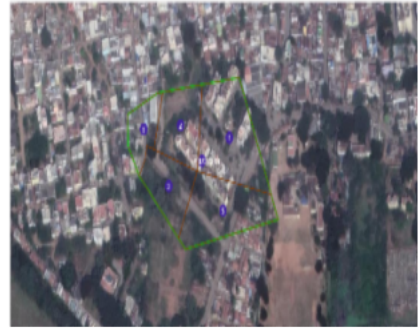

Google Map View