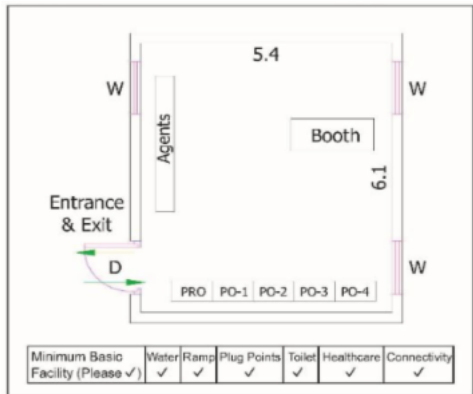

Google Map View

Polling Station Building Front View

Polling Station Front View

Cad View

Key MAP View

1 பெயர் : லெட்சுமி மாது கணவர் பெயர்: மாது - வீட்டு எண் : 2 வயது : 51 பாலினம் : பெண் Photo is available	JBB3719846	2 பெயர் : பிரசாந்தி கோ ச தந்தையின் பெயர்: சங்கர் - வீட்டு எண் : 2 வயது : 33 பாலினம் : பெண் Photo is available	IBU0896522	3 பெயர் : சாய்விக்கேஷ் தாயின் பெயர்: உமா வீட்டு எண் : 2 வயது : 26 பாலினம் : ஆண் Photo is available	IBU2617983
4 பெயர் : கண்ணன் இதரர் பெயர்: விஜயா வீட்டு எண் : 3 வயது : 65 பாலினம் : ஆண் Photo is available	IBU3436722	S 5 பெயர் : பிரகதீஸ்வரன் தந்தையின் பெயர்: சட்டநாதன் - வீட்டு எண் : 3 வயது : 37 பாலினம் : ஆண் DELETED	IBU0765867	6 பெயர் : பிரபாகரன் - தந்தையின் பெயர்: சட்டநாதன் - வீட்டு எண் : 3 வயது : 35 பாலினம் : ஆண் Photo is available	IBU0766220
7 பெயர் : ராஜசேனாபதி - தந்தையின் பெயர்: மார்க்கமண்டேயன் வீட்டு எண் : 4 வயது : 41 பாலினம் : ஆண் Photo is available	IBU1040682	8 பெயர் : சரண்யா - கணவர் பெயர்: ராஜசேனாபதி - வீட்டு எண் : 4 வயது : 34 பாலினம் : பெண் Photo is available	IBU1040518	9 பெயர் : உமா - கணவர் பெயர்: சங்கர் - வீட்டு எண் : 4-2 வயது : 57 பாலினம் : பெண் Photo is available	JBB4119798
10 பெயர் : ஹரிராம் - தந்தையின் பெயர்: கண்ணன் - வீட்டு எண் : 6 வயது : 34 பாலினம் : ஆண் Photo is available	IBU0896266	11 பெயர் : சடகோபன் - தந்தையின் பெயர்: ராதாகிருஷ்ணன் - வீட்டு எண் : 6-1 வயது : 65 பாலினம் : ஆண் Photo is available	IBU0896274	12 பெயர் : விஜயா - கணவர் பெயர்: கண்ணன் - வீட்டு எண் : 6-3 வயது : 57 பாலினம் : பெண் Photo is available	IBU2831592
13 பெயர் : சசிகலா - தந்தையின் பெயர்: செல்வராஜ் - வீட்டு எண் : 7-1 வயது : 45 பாலினம் : பெண் Photo is available	JBB4119806	14 பெயர் : கால்யா தந்தையின் பெயர்: மணிகண்டன் வீட்டு எண் : 7-4 வயது : 25 பாலினம் : பெண் Photo is available	IBU2617975	15 பெயர் : மதுமிதா தந்தையின் பெயர்: குழந்தைவேலு வீட்டு எண் : 7/6 F வயது : 23 பாலினம் : பெண் Photo is available	IBU3711488
16 பெயர் : சியாமளா - கணவர் பெயர்: ராமன் - வீட்டு எண் : 8 வயது : 81 பாலினம் : பெண் Photo is available	JBB4118022	17 பெயர் : சந்தோஷ் குமார் தந்தையின் பெயர்: வரதராஜன் வீட்டு எண் : 9/1 வயது : 45 பாலினம் : ஆண் Photo is available	IBU3346756	18 பெயர் : மணிகண்டன் தந்தையின் பெயர்: ரவிசுமார் வீட்டு எண் : 11/8 வயது : 25 பாலினம் : ஆண் Photo is available	IBU3166808
19 பெயர் : செந்தில்குமார் தந்தையின் பெயர்: திருமூர்த்தி வீட்டு எண் : 12 வயது : 49 பாலினம் : ஆண் Photo is available	IBU3473964	20 பெயர் : சித்ரகலா கணவர் பெயர்: தங்கராஜ் வீட்டு எண் : 12/33 வயது : 50 பாலினம் : பெண் Photo is available	IBU3487659	21 பெயர் : தங்கராஜ் இதரர் பெயர்: சித்ரகலா வீட்டு எண் : 12/33 வயது : 48 பாலினம் : ஆண் Photo is available	IBU3487691
22 பெயர் : லதா கணவர் பெயர்: ராஜாங்கம் வீட்டு எண் : 15 வயது : 52 பாலினம் : பெண் Photo is available	IBU7004849	# 23 பெயர் : கார்த்திக் சுந்தர் தந்தையின் பெயர்: சுந்தர் வீட்டு எண் : 15 வயது : 27 பாலினம் : ஆண் Photo is available	IBU2585933	24 பெயர் : தினேஷ் தந்தையின் பெயர்: மனோகரன் வீட்டு எண் : 15A1 வயது : 26 பாலினம் : ஆண் Photo is available	IBU2651560
25 பெயர் : தனலக்ஷ்மி கணவர் பெயர்: வெள்ளை சாமி வீட்டு எண் : 18 வயது : 43 பாலினம் : பெண் Photo is available	IBU2612471	26 பெயர் : பூபதி தந்தையின் பெயர்: ஜெயராம் வீட்டு எண் : 18 வயது : 37 பாலினம் : ஆண் Photo is available	IBU2684280	27 பெயர் : கணேசன் சங்கையன் தந்தையின் பெயர்: ஏ வீட்டு எண் : 18/2 வயது : 63 பாலினம் : ஆண் Photo is available	IBU2611481
28 பெயர் : சுகன்யா தந்தையின் பெயர்: கணேசன் வீட்டு எண் : 18/2 வயது : 31 பாலினம் : பெண் Photo is available	IBU2651461	29 பெயர் : ராஜேந்தரன் தந்தையின் பெயர்: பொண்ணு சாமி வீட்டு எண் : 19 வயது : 65 பாலினம் : ஆண் Photo is available	IBU2611507	30 பெயர் : சூர்யா தந்தையின் பெயர்: கர்ணன் வீட்டு எண் : 19 வயது : 27 பாலினம் : பெண் Photo is available	IBU2651537