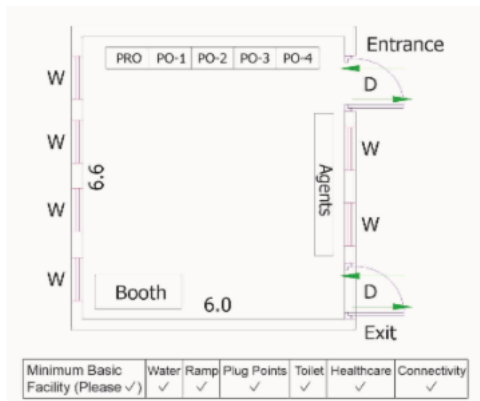

Google Map View

Polling Station Building Front View

Polling Station Front View

Cad View

Key MAP View

1 பெயர் : சுப்ரமணியம் - தந்தையின் பெயர்: முனுசாமி - வீட்டு எண் : 1 வயது : 74 பாலினம் : ஆண்	IBU1040823 Photo is available	2 பெயர் : கமலம் - கணவர் பெயர்: துரைசாமி - வீட்டு எண் : 1 வயது : 67 பாலினம் : பெண்	IBU0037549 Photo is available	3 பெயர் : மணிமேகலை - கணவர் பெயர்: சுப்ரமணியம் - வீட்டு எண் : 1 வயது : 60 பாலினம் : பெண்	IBU1040906 Photo is available
4 பெயர் : ரவி - தந்தையின் பெயர்: வேலுமணி - வீட்டு எண் : 1 வயது : 56 பாலினம் : ஆண்	IBU0037556 Photo is available	5 பெயர் : ரமேஷ் - தந்தையின் பெயர்: துரைசாமி - வீட்டு எண் : 1 வயது : 50 பாலினம் : ஆண்	IBU0562132 Photo is available	6 பெயர் : நீனா - கணவர் பெயர்: கணேஷ் - வீட்டு எண் : 1 வயது : 43 பாலினம் : பெண்	IBU0561787 Photo is available
7 பெயர் : ராமயுவராஜ் - தந்தையின் பெயர்: சுப்ரமணியம் - வீட்டு எண் : 1 வயது : 39 பாலினம் : ஆண்	IBU1040831 Photo is available	8 பெயர் : அன்னபூரணி - கணவர் பெயர்: ராமயுவராஜ் - வீட்டு எண் : 1 வயது : 39 பாலினம் : பெண்	IBU1040963 Photo is available	9 பெயர் : ஸுபிணிமகேஷ் - தந்தையின் பெயர்: சுப்ரமணியம் - வீட்டு எண் : 1 வயது : 34 பாலினம் : பெண்	IBU1041045 Photo is available
10 பெயர் : நவந்தா கிருஷ்ணன் தந்தையின் பெயர்: நாகராஜ் வீட்டு எண் : 1 வயது : 26 பாலினம் : ஆண்	IBU2585974 Photo is available	11 பெயர் : விஜயன் தந்தையின் பெயர்: கார்த்திகேயன் வீட்டு எண் : 1/1 வயது : 25 பாலினம் : ஆண்	IBU2617504 Photo is available	12 பெயர் : முரளி - தந்தையின் பெயர்: கிருஷ்ணசாமி - வீட்டு எண் : 2 வயது : 48 பாலினம் : ஆண்	IBU2846582 Photo is available
13 பெயர் : நாகராஜ் - தந்தையின் பெயர்: சண்முகம் - வீட்டு எண் : 2-3 வயது : 60 பாலினம் : ஆண்	IBU2846590 Photo is available	14 பெயர் : ஹரிஹரன் - தந்தையின் பெயர்: நாகராஜ் - வீட்டு எண் : 2-3 வயது : 33 பாலினம் : ஆண்	IBU0898288 Photo is available	15 பெயர் : மோனிஷா - தந்தையின் பெயர்: நாகராஜ் - வீட்டு எண் : 2-3 வயது : 30 பாலினம் : பெண்	IBU1526979 Photo is available
16 பெயர் : தர்மலிங்கம் - தந்தையின் பெயர்: குப்புசாமி - வீட்டு எண் : 2-4 வயது : 73 பாலினம் : ஆண்	JBB4135877 Photo is available	17 பெயர் : இந்திராமணி - கணவர் பெயர்: தர்மலிங்கம் - வீட்டு எண் : 2-4 வயது : 66 பாலினம் : பெண்	IBU2846608 Photo is available	18 பெயர் : ஜோதி - கணவர் பெயர்: தேவராஜ் - வீட்டு எண் : 3 வயது : 50 பாலினம் : பெண்	IBU2846616 Photo is available
19 பெயர் : சரண்யா தந்தையின் பெயர்: தேவராஜ் வீட்டு எண் : 3 வயது : 27 பாலினம் : பெண்	IBU3149366 Photo is available	20 பெயர் : செ சங்கீதா தந்தையின் பெயர்: செல்வம் வீட்டு எண் : 3 வயது : 19 பாலினம் : பெண்	IBU3723442 Photo is available	21 பெயர் : நாகமணி - கணவர் பெயர்: குப்புசாமி - வீட்டு எண் : 4 வயது : 63 பாலினம் : பெண்	IBU0037580 Photo is available
22 பெயர் : வினோத்குமார் - தந்தையின் பெயர்: குப்புசாமி - வீட்டு எண் : 4 வயது : 40 பாலினம் : ஆண்	IBU0037572 Photo is available	23 பெயர் : அருள்குமார் - தாயின் பெயர்: சகுந்தலா - வீட்டு எண் : 4-7 வயது : 44 பாலினம் : ஆண்	IBU0037614 Photo is available	24 பெயர் : கண்ணம்மாள் - கணவர் பெயர்: கிருஷ்ணன் - வீட்டு எண் : 4E வயது : 79 பாலினம் : பெண்	JBB1945021 Photo is available
25 பெயர் : வடிவேல் - தந்தையின் பெயர்: கிருஷ்ணன் - வீட்டு எண் : 4E வயது : 56 பாலினம் : ஆண்	JBB1944982 Photo is available	26 பெயர் : பிரகாஷ் - தந்தையின் பெயர்: கிருஷ்ணன் - வீட்டு எண் : 4E வயது : 53 பாலினம் : ஆண்	JBB1945351 Photo is available	27 பெயர் : சரோஜினி - கணவர் பெயர்: மணி - வீட்டு எண் : 6 வயது : 69 பாலினம் : பெண்	JBB4136438 Photo is available
28 பெயர் : முருகானந்தம் - தந்தையின் பெயர்: அய்யாசாமி - வீட்டு எண் : 6 வயது : 51 பாலினம் : ஆண்	IBU0037648 Photo is available	29 பெயர் : மஞ்சேஸ்வரி - தந்தையின் பெயர்: மணி - வீட்டு எண் : 6 வயது : 47 பாலினம் : பெண்	IBU0037622 Photo is available	30 பெயர் : கோகிலா - கணவர் பெயர்: ஆறுமுகம் - வீட்டு எண் : 6 வயது : 47 பாலினம் : பெண்	IBU0037689 Photo is available