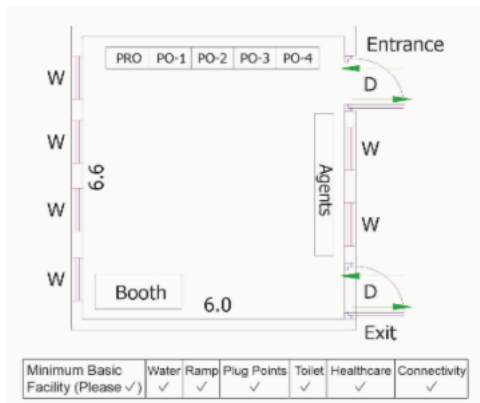

**Google Map View**

**Polling Station Building Front View**

**Polling Station Front View**

**Cad View**

**Key MAP View**

1 பெயர் : சதீஷ்குமார் - தந்தையின் பெயர்: சண்முகம் - வீட்டு எண் : 1 வயது : 45 பாலினம் : ஆண் Photo is available	IBU1998558	2 பெயர் : அமுதா - கணவர் பெயர்: சதீஷ்குமார் - வீட்டு எண் : 1 வயது : 33 பாலினம் : பெண் Photo is available	IBU1998525	3 பெயர் : கார்த்திக் குமார் - தந்தையின் பெயர்: ஆறுமுகம் - வீட்டு எண் : 1 வயது : 31 பாலினம் : ஆண் Photo is available	IBU1413558
4 பெயர் : மதுமிதா தந்தையின் பெயர்: ஜெயகுமார் வீட்டு எண் : 2 வயது : 24 பாலினம் : பெண் Photo is available	IBU3389244	5 பெயர் : மணியன் தந்தையின் பெயர்: கருப்புசாமி வீட்டு எண் : 04 வயது : 57 பாலினம் : ஆண் Photo is available	IBU3388725	6 பெயர் : அருண் குமார் - தந்தையின் பெயர்: செல்வராஜ் - வீட்டு எண் : 4-a11-3 வயது : 31 பாலினம் : ஆண் Photo is available	IBU1236835
7 பெயர் : பாலமுருகன் தந்தையின் பெயர்: சரவணன் வீட்டு எண் : 5/70 வயது : 24 பாலினம் : ஆண் Photo is available	IBU3149341	8 பெயர் : தண்டபாணி - தந்தையின் பெயர்: கருப்புசாமி - வீட்டு எண் : 6 வயது : 58 பாலினம் : ஆண் Photo is available	JBB7290000	9 பெயர் : ருக்குமணி - கணவர் பெயர்: தண்டபாணி - வீட்டு எண் : 6 வயது : 53 பாலினம் : பெண் Photo is available	JBB7290034
10 பெயர் : மோகன் - தந்தையின் பெயர்: கருப்புசாமி - வீட்டு எண் : 6 வயது : 50 பாலினம் : ஆண் Photo is available	JBB7290018	11 பெயர் : மல்லிகா - கணவர் பெயர்: மோகன் - வீட்டு எண் : 6 வயது : 46 பாலினம் : பெண் Photo is available	JBB7290026	12 பெயர் : ராஜேந்திரன் - தந்தையின் பெயர்: முருகேசன் - வீட்டு எண் : 7 வயது : 66 பாலினம் : ஆண் Photo is available	IBU1236843
13 பெயர் : ராணி - கணவர் பெயர்: ராஜேந்திரன் - வீட்டு எண் : 7 வயது : 55 பாலினம் : பெண் Photo is available	IBU1236850	14 பெயர் : முத்துலட்சுமி - கணவர் பெயர்: செல்வம் - வீட்டு எண் : 10-123 வயது : 59 பாலினம் : பெண் Photo is available	IBU0040592	15 பெயர் : கஜேந்திரன் - தந்தையின் பெயர்: வைகுண்டராஜ் - வீட்டு எண் : 10E வயது : 40 பாலினம் : ஆண் Photo is available	JBB4136255
16 பெயர் : கார்த்தி - தந்தையின் பெயர்: குமரேசன் - வீட்டு எண் : 11 வயது : 31 பாலினம் : ஆண் Photo is available	IBU1236868	17 பெயர் : கார்த்திக் - தந்தையின் பெயர்: ரவி - வீட்டு எண் : 11 வயது : 31 பாலினம் : ஆண் Photo is available	IBU1041250	18 பெயர் : கவி பாரதி தந்தையின் பெயர்: சடயன் வீட்டு எண் : 11/1 வயது : 23 பாலினம் : பெண் Photo is available	IBU3278330
19 பெயர் : சந்தோசம் - தந்தையின் பெயர்: காளியப்பன் - வீட்டு எண் : 11-2 வயது : 60 பாலினம் : ஆண் Photo is available	IBU1041391	20 பெயர் : பாலமுருகன் தந்தையின் பெயர்: சோனைமுத்து வீட்டு எண் : 11-2 வயது : 32 பாலினம் : ஆண் Photo is available	IBU3366051	21 பெயர் : கிருத்திகா தந்தையின் பெயர்: செந்தில் முருகன் வீட்டு எண் : 11/2 வயது : 28 பாலினம் : பெண் Photo is available	IBU3169703
22 பெயர் : அக்ஷரா சந்தோசம் தந்தையின் பெயர்: சந்தோசம் வீட்டு எண் : 11/2 வயது : 24 பாலினம் : பெண் Photo is available	IBU3167210	23 பெயர் : திரு செல்வன் தந்தையின் பெயர்: முருகேசன் வீட்டு எண் : 11/3 வயது : 26 பாலினம் : ஆண் Photo is available	IBU3175809	24 பெயர் : ஹேமலதா தந்தையின் பெயர்: நடராஜ் வீட்டு எண் : 11/5 வயது : 26 பாலினம் : பெண் Photo is available	IBU2626356
25 பெயர் : ரவீந்திரன் - தந்தையின் பெயர்: அண்ணாமலை செட்டியார் - வீட்டு எண் : 11E வயது : 65 பாலினம் : ஆண் Photo is available	JBB7954894	26 பெயர் : நாகம்மாள் - கணவர் பெயர்: விவேகானந்தன் - வீட்டு எண் : 12A வயது : 74 பாலினம் : பெண் Photo is available	IBU2847499	27 பெயர் : உமாமகேஷ்வரி - கணவர் பெயர்: ரவி - வீட்டு எண் : 12E வயது : 51 பாலினம் : பெண் Photo is available	JBB4138731
28 பெயர் : ஸ்ரீபதி ரவீந்திரன் தந்தையின் பெயர்: அண்ணாமலை - வீட்டு எண் : 12E வயது : 44 பாலினம் : ஆண் Photo is available	JBB4137543	29 பெயர் : ராஜமாணிக்கம் - தந்தையின் பெயர்: சுப்ரமணி - வீட்டு எண் : 13-44 வயது : 46 பாலினம் : ஆண் Photo is available	IBU1998574	30 பெயர் : தண்டபாணி - தந்தையின் பெயர்: சொளடன் - வீட்டு எண் : 13E வயது : 81 பாலினம் : ஆண் Photo is available	IBU2847507