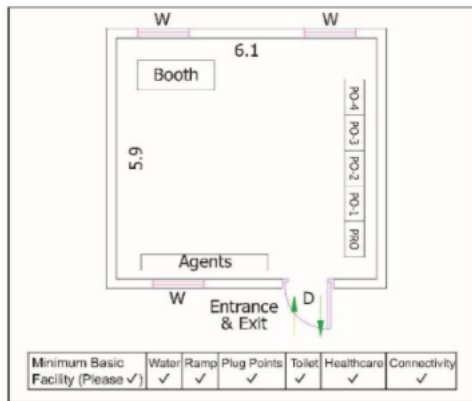

Google Map View

Polling Station Building Front View

Polling Station Front View

Cad View

Key MAP View

1 பெயர் : ராமசந்திரன் - தந்தையின் பெயர்: சின்னசாமி - வீட்டு எண் : 2-1 வயது : 72 பாலினம் : ஆண் Photo is available	IBU0899468	2 பெயர் : மனோரஞ்சிதம் - கணவர் பெயர்: ராமச்சந்திரன் - வீட்டு எண் : 2-1 வயது : 65 பாலினம் : பெண் Photo is available	IBU0899773	3 பெயர் : சங்கீதா - தந்தையின் பெயர்: ராமச்சந்திரன் - வீட்டு எண் : 2-1 வயது : 37 பாலினம் : பெண் Photo is available	IBU0899062
4 பெயர் : சிவகுமார் ர் தந்தையின் பெயர்: ராமசந்திரன் ஸி வீட்டு எண் : 2-1 வயது : 35 பாலினம் : ஆண் Photo is available	IBU0900027	5 பெயர் : பத்மாவதி கிருஷ்ணசாமி கணவர் பெயர்: சிவானந்தம் - வீட்டு எண் : 2/59 வயது : 63 பாலினம் : பெண் Photo is available	IBU2834000	6 பெயர் : வைஜெயந்திமாலா - தந்தையின் பெயர்: ஜெயச்சந்திரன் - வீட்டு எண் : 2ஏ வயது : 31 பாலினம் : பெண் Photo is available	IBU1042340
7 பெயர் : சித்ரா - கணவர் பெயர்: பாலசுப்ரமணியம் - வீட்டு எண் : 4 வயது : 64 பாலினம் : பெண் Photo is available	JBB4165056	8 பெயர் : வேல்முருகன் ஜீ தந்தையின் பெயர்: ஜீவராஜ் வீட்டு எண் : 4-15/5 வயது : 40 பாலினம் : ஆண் Photo is available	IBU3752045	9 பெயர் : மணிவண்ணன் தந்தையின் பெயர்: குணசேகர் வீட்டு எண் : 4-191 வயது : 40 பாலினம் : ஆண் Photo is available	IBU3774213
10 பெயர் : குமாரி - கணவர் பெயர்: சரவணன் - வீட்டு எண் : 6 வயது : 53 பாலினம் : பெண் Photo is available	IBU1642266	11 பெயர் : சண்முகம் வி கே தந்தையின் பெயர்: காலிய பெருமாள் வீட்டு எண் : 6 வயது : 42 பாலினம் : ஆண் Photo is available	IBU3460441	12 பெயர் : காயத்ரி எஸ் கணவர் பெயர்: செல்வராஜ் வீட்டு எண் : 6 வயது : 34 பாலினம் : பெண் Photo is available	IBU3457108
13 பெயர் : நம்பிராஜன் - தந்தையின் பெயர்: சரவணன் - வீட்டு எண் : 6 வயது : 32 பாலினம் : ஆண் Photo is available	IBU1527787	14 பெயர் : நசீப் - தந்தையின் பெயர்: முகமது - வீட்டு எண் : 6-12 வயது : 51 பாலினம் : ஆண் Photo is available	JBB7955131	15 பெயர் : விஜயா - கணவர் பெயர்: நசீப் - வீட்டு எண் : 6-12 வயது : 49 பாலினம் : பெண் Photo is available	JBB7908890
16 பெயர் : நவீன் தந்தையின் பெயர்: நசீப் வீட்டு எண் : 6-12 வயது : 26 பாலினம் : ஆண் Photo is available	IBU2651743	17 பெயர் : ஹரிபிரசாத் ரங்கநாதன் தந்தையின் பெயர்: ரங்கநாதன் வீட்டு எண் : 7/3 வயது : 24 பாலினம் : ஆண் Photo is available	IBU3630605	18 பெயர் : தேவாதர்ஷன் ரங்கநாதன் தந்தையின் பெயர்: ரங்கநாதன் வீட்டு எண் : 7/3 வயது : 20 பாலினம் : ஆண் Photo is available	IBU3630597
19 பெயர் : சுந்தர் தந்தையின் பெயர்: சாமிநாதன் வீட்டு எண் : 8-8 வயது : 27 பாலினம் : ஆண் Photo is available	IBU2586477	20 பெயர் : பரத் தந்தையின் பெயர்: சாமிநாதன் வீட்டு எண் : 8/8 வயது : 25 பாலினம் : ஆண் Photo is available	IBU2651701	21 பெயர் : சுகன்யா தந்தையின் பெயர்: முருகன் வீட்டு எண் : 9 வயது : 26 பாலினம் : பெண் Photo is available	IBU3411352
22 பெயர் : நித்யா - தந்தையின் பெயர்: சந்திரன் - வீட்டு எண் : 9-17 வயது : 36 பாலினம் : பெண் Photo is available	IBU0044248	23 பெயர் : சந்திரகலா - தந்தையின் பெயர்: சீனிவாசன் - வீட்டு எண் : 10 வயது : 46 பாலினம் : பெண் Photo is available	IBU2512317	# 24 பெயர் : ரெம்யா ரமேஷ் கணவர் பெயர்: ரமேஷ் - வீட்டு எண் : 10-19 வயது : 38 பாலினம் : பெண் Photo is available	IBU0044255
25 பெயர் : நாகமணி - கணவர் பெயர்: தனபால் - வீட்டு எண் : 10-54 வயது : 52 பாலினம் : பெண் Photo is available	IBU0562934	26 பெயர் : ரமேஷ் ரா தந்தையின் பெயர்: ராமசாமி வீட்டு எண் : 10 ஏ வயது : 41 பாலினம் : ஆண் Photo is available	IBU3441532	27 பெயர் : பொன்னுதாயி - கணவர் பெயர்: முருகேசன் - வீட்டு எண் : 11 வயது : 61 பாலினம் : பெண் Photo is available	IBU0562942
28 பெயர் : ஆருமுகம் - தந்தையின் பெயர்: வெற்றிவேல் - வீட்டு எண் : 11 வயது : 59 பாலினம் : ஆண் Photo is available	IBU1041789	29 பெயர் : சேல்வி - கணவர் பெயர்: ஆறுமுகம் - வீட்டு எண் : 11 வயது : 46 பாலினம் : பெண் Photo is available	IBU1041763	30 பெயர் : மருதாச்சலம் - தந்தையின் பெயர்: சுப்ரமணி - வீட்டு எண் : 11 வயது : 44 பாலினம் : ஆண் Photo is available	IBU1642274