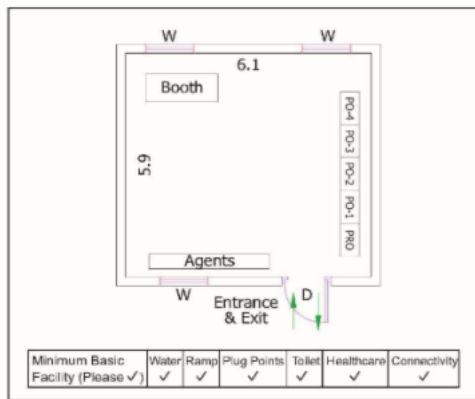

Google Map View

Polling Station Building Front View

Polling Station Front View

Cad View

Key MAP View

1 பெயர் : விஜயா - கணவர் பெயர்: சிவகுமார் - வீட்டு எண் : 1 வயது : 53 பாலினம் : பெண் Photo is available	IBU1642498	2 பெயர் : பிரபு - தந்தையின் பெயர்: கோபாலன் - வீட்டு எண் : 1 வயது : 44 பாலினம் : ஆண் Photo is available	IBU1528009	3 பெயர் : சங்கீதா தந்தையின் பெயர்: சண்முகம் வீட்டு எண் : 1/1 வயது : 30 பாலினம் : பெண் Photo is available	IBU3283280
4 பெயர் : கௌதமன் தந்தையின் பெயர்: சண்முகம் வீட்டு எண் : 1/5 வயது : 26 பாலினம் : ஆண் Photo is available	IBU2651966	5 பெயர் : கார்த்திக் ராஜா தந்தையின் பெயர்: சுந்தர வடிவேல் வீட்டு எண் : 2-0 வயது : 26 பாலினம் : ஆண் Photo is available	IBU2627974	6 பெயர் : ராஜா தந்தையின் பெயர்: ராமக்கிருஷ்ணன் வீட்டு எண் : 2-233-ஏ2 வயது : 42 பாலினம் : ஆண் Photo is available	IBU7007248
7 பெயர் : முத்துகுமார் தந்தையின் பெயர்: வேல் நாடார் வீட்டு எண் : 3-471-ஏக்ஸ-2 வயது : 37 பாலினம் : ஆண் Photo is available	IBU7009533	8 பெயர் : பொன்மணி கணவர் பெயர்: முத்துகுமார் வீட்டு எண் : 3-471-ஏக்ஸ-2 வயது : 35 பாலினம் : பெண் Photo is available	IBU7009525	9 பெயர் : யஷ்வந்த் தந்தையின் பெயர்: வெங்கடேஷ் வீட்டு எண் : 4-197 வயது : 25 பாலினம் : ஆண் Photo is available	IBU2623239
10 பெயர் : அ இலக்கியா தந்தையின் பெயர்: ஆனந்த ராயர் வீட்டு எண் : 4/645 வயது : 23 பாலினம் : பெண் Photo is available	IBU3581469	11 பெயர் : ரா மகேஸ்வரி - கணவர் பெயர்: ராஜகோபால் - வீட்டு எண் : 6 வயது : 64 பாலினம் : பெண் Photo is available	IBU1238328	12 பெயர் : ரா ராமமூர்த்தி - தந்தையின் பெயர்: ராஜேந்திரன் - வீட்டு எண் : 6 வயது : 43 பாலினம் : ஆண் Photo is available	IBU1238781
13 பெயர் : ர பாலஜோதி - கணவர் பெயர்: ராம் மூர்த்தி - வீட்டு எண் : 6 வயது : 31 பாலினம் : பெண் Photo is available	IBU1238567	14 பெயர் : மோகனசுந்தரம் - தந்தையின் பெயர்: ஜேக்கப் - வீட்டு எண் : 9 வயது : 62 பாலினம் : ஆண் Photo is available	IBU1642506	15 பெயர் : சுகந்திபரிமளம் - கணவர் பெயர்: இராமலிங்கம் - வீட்டு எண் : 9 வயது : 50 பாலினம் : பெண் Photo is available	IBU1642514
16 பெயர் : சந்திரன் அ தந்தையின் பெயர்: அப்பு வீட்டு எண் : 10/61 வயது : 56 பாலினம் : ஆண் Photo is available	IBU3318904	17 பெயர் : உஷா ச கணவர் பெயர்: சந்திரன் வீட்டு எண் : 10/61 வயது : 49 பாலினம் : பெண் Photo is available	IBU3325941	18 பெயர் : எழிலரசி - தந்தையின் பெயர்: முருகேசன் - வீட்டு எண் : 11 வயது : 31 பாலினம் : பெண் Photo is available	IBU1238799
19 பெயர் : சுகமதி - கணவர் பெயர்: கிருஷ்ணசாமி - வீட்டு எண் : 12B வயது : 64 பாலினம் : பெண் Photo is available	IBU2834406	20 பெயர் : தனபாக்கியம் - கணவர் பெயர்: நாகராஜன் - வீட்டு எண் : 13b வயது : 52 பாலினம் : பெண் Photo is available	IBU2512382	21 பெயர் : ராஜேஷ் தந்தையின் பெயர்: வினசென்ட் வீட்டு எண் : 16 வயது : 44 பாலினம் : ஆண் Photo is available	IBU2651974
22 பெயர் : பாணுப்பிரியா - கணவர் பெயர்: பாலமுருகன் - வீட்டு எண் : 16 வயது : 39 பாலினம் : பெண் Photo is available	IBU1237841	23 பெயர் : சரணயா - தந்தையின் பெயர்: ரவிசுமார் - வீட்டு எண் : 16 வயது : 30 பாலினம் : பெண் Photo is available	IBU1237346	24 பெயர் : நீலாம்பிகா - கணவர் பெயர்: வெங்கடேஷ் - வீட்டு எண் : 17 வயது : 37 பாலினம் : பெண் Photo is available	IBU1238575
25 பெயர் : கௌதமன் தந்தையின் பெயர்: ராஜசேகரன் வீட்டு எண் : 17/8 வயது : 37 பாலினம் : ஆண் Photo is available	IBU3320199	26 பெயர் : புஷ்பா - கணவர் பெயர்: பரமேஷ்வரன் - வீட்டு எண் : 18 வயது : 70 பாலினம் : பெண் Photo is available	IBU1642522	27 பெயர் : புன்னியவர்தனா சுவாமிநாதன் தந்தையின் பெயர்: சுவாமிநாதன் வீட்டு எண் : 18 வயது : 26 பாலினம் : ஆண் Photo is available	IBU2625713
28 பெயர் : ரம்யா தந்தையின் பெயர்: கணேசன் வீட்டு எண் : 18-86 வயது : 24 பாலினம் : பெண் Photo is available	IBU3149804	29 பெயர் : பட்டமுத்து - தந்தையின் பெயர்: ஆவுடையப்பன் - வீட்டு எண் : 19 வயது : 59 பாலினம் : ஆண் Photo is available	IBU1237676	30 பெயர் : குஞ்சாள் - கணவர் பெயர்: சண்முகம் - வீட்டு எண் : 20-41 வயது : 41 பாலினம் : பெண் Photo is available	IBU1528017