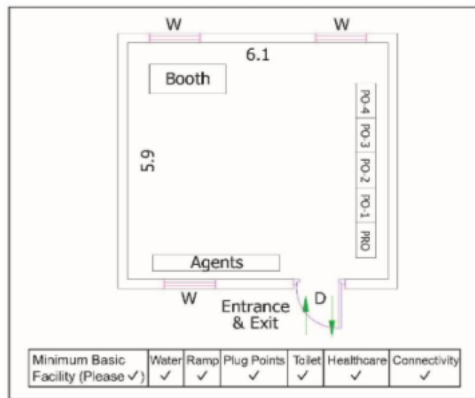

Google Map View

Polling Station Building Front View

Polling Station Front View

Cad View

Key MAP View

1 பெயர் : செல்வத்துரை - தந்தையின் பெயர்: முத்து - வீட்டு எண் : 1 வயது : 78 பாலினம் : ஆண் Photo is available IBU1642770	2 பெயர் : ஆறுமுகம் - தந்தையின் பெயர்: ராஜீ செட்டியார் - வீட்டு எண் : 1 வயது : 71 பாலினம் : ஆண் Photo is available IBU2512671	3 பெயர் : மகேஸ்வரி - கணவர் பெயர்: ஆறுமுகம் - வீட்டு எண் : 1 வயது : 61 பாலினம் : பெண் Photo is available IBU1642786
4 பெயர் : செல்வம் - தந்தையின் பெயர்: அபுகேசன் - வீட்டு எண் : 1 வயது : 50 பாலினம் : ஆண் Photo is available IBU0628040	5 பெயர் : கீதா - கணவர் பெயர்: செல்வம் - வீட்டு எண் : 1 வயது : 46 பாலினம் : பெண் Photo is available IBU0629279	6 பெயர் : பாலகிருஷ்ணன் - தந்தையின் பெயர்: சந்திரன் - வீட்டு எண் : 1 வயது : 44 பாலினம் : ஆண் Photo is available JBB1908086
7 பெயர் : சரவணகுமார் - தந்தையின் பெயர்: ஆறுமுகம் - வீட்டு எண் : 1 வயது : 42 பாலினம் : ஆண் Photo is available IBU1642794	8 பெயர் : கார்த்திக் குமார் - தந்தையின் பெயர்: ஆறுமுகம் - வீட்டு எண் : 1 வயது : 40 பாலினம் : ஆண் Photo is available IBU1642802	9 பெயர் : சரண்யா - கணவர் பெயர்: சரவணகுமார் - வீட்டு எண் : 1 வயது : 38 பாலினம் : பெண் Photo is available IBU1642810
10 பெயர் : கீதா - கணவர் பெயர்: ரங்கராஜ் - வீட்டு எண் : 1 வயது : 35 பாலினம் : பெண் Photo is available IBU1528454	11 பெயர் : இந்துமதி - தந்தையின் பெயர்: மாணிக்கம் - வீட்டு எண் : 1 வயது : 29 பாலினம் : பெண் Photo is available IBU1528462	# 12 பெயர் : நா பவித்ரா தாயின் பெயர்: விமலா - வீட்டு எண் : 1 வயது : 29 பாலினம் : பெண் Photo is available IBU1528470
13 பெயர் : மோகனா - தந்தையின் பெயர்: கணேஷன் - வீட்டு எண் : 1 வயது : 29 பாலினம் : பெண் Photo is available IBU1528488	14 பெயர் : ஹரிஹரன் தந்தையின் பெயர்: சேகர் வீட்டு எண் : 1 வயது : 22 பாலினம் : ஆண் Photo is available IBU3587094	15 பெயர் : யசோதா - கணவர் பெயர்: சங்கரன் - வீட்டு எண் : 2 வயது : 91 பாலினம் : பெண் Photo is available IBU2846103
16 பெயர் : முத்துலட்சுமி - கணவர் பெயர்: ரஜசேகர் - வீட்டு எண் : 2 வயது : 53 பாலினம் : பெண் Photo is available IBU0629287	17 பெயர் : கணேஷ் ஆர் கணேஷ் தாயின் பெயர்: முத்துலட்சுமி வீட்டு எண் : 2 வயது : 29 பாலினம் : ஆண் Photo is available IBU3332285	18 பெயர் : கோகிலாமணி பாலசுப்பிரமணி தந்தையின் பெயர்: பாலசுப்பிரமணி வீட்டு எண் : 2 வயது : 28 பாலினம் : பெண் Photo is available IBU3256369
19 பெயர் : பரமேஷ் - தந்தையின் பெயர்: வெள்ளிங்கிரி - வீட்டு எண் : 2-1 வயது : 77 பாலினம் : ஆண் Photo is available IBU0900670	20 பெயர் : லட்சுமி - கணவர் பெயர்: பரமேஷ் - வீட்டு எண் : 2-1 வயது : 65 பாலினம் : பெண் Photo is available IBU0900662	21 பெயர் : மனோஜ் குமார் - தந்தையின் பெயர்: சுரேஷ் - வீட்டு எண் : 2-2 வயது : 29 பாலினம் : ஆண் Photo is available IBU1528496
22 பெயர் : கணேசன் - தந்தையின் பெயர்: சுப்பையா - வீட்டு எண் : 2-3 வயது : 40 பாலினம் : ஆண் Photo is available IBU0629295	23 பெயர் : சுரேஷ் - தந்தையின் பெயர்: சங்கரய்யன் - வீட்டு எண் : 2-5 வயது : 60 பாலினம் : ஆண் Photo is available IBU2846129	24 பெயர் : கவிதா - கணவர் பெயர்: சுரேஷ் - வீட்டு எண் : 2-5 வயது : 50 பாலினம் : பெண் Photo is available JBB4159836
25 பெயர் : சுவாதி - கணவர் பெயர்: கணேசன் - வீட்டு எண் : 2-28 வயது : 35 பாலினம் : பெண் Photo is available IBU0205328	26 பெயர் : காந்தாமணி - கணவர் பெயர்: கிருஷ்ணராஜ் - வீட்டு எண் : 3 வயது : 72 பாலினம் : பெண் Photo is available IBU2846137	27 பெயர் : கார்த்திகா ஷா கணவர் பெயர்: ஸஜீஷ் ஸஜீஷ் வீட்டு எண் : 3-2 வயது : 33 பாலினம் : பெண் Photo is available IBU2712339
28 பெயர் : சுஜாதா - கணவர் பெயர்: முருகன் - வீட்டு எண் : 3-4 வயது : 40 பாலினம் : பெண் Photo is available IBU0900506	29 பெயர் : சங்கீதா தந்தையின் பெயர்: செல்வம் வீட்டு எண் : 3-36-7 வயது : 27 பாலினம் : பெண் Photo is available IBU3150984	30 பெயர் : இலக்கியா தந்தையின் பெயர்: செல்வராஜ் வீட்டு எண் : 3-பி வயது : 27 பாலினம் : பெண் Photo is available IBU2617280