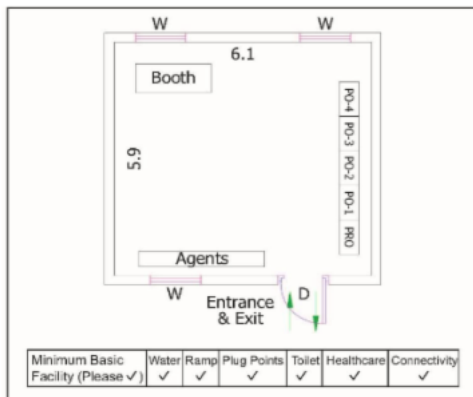

Google Map View

Polling Station Building Front View

Polling Station Front View

Cad View

Key MAP View

1 பெயர் : அருணாசலம் - தந்தையின் பெயர்: பெருமாள் - வீட்டு எண் : 1-3 வயது : 76 பாலினம் : ஆண் Photo is available	IBU2834711	2 பெயர் : சரஸ்வதி - கணவர் பெயர்: அருணாசலம் - வீட்டு எண் : 1-3 வயது : 69 பாலினம் : பெண் Photo is available	IBU2834729	3 பெயர் : ராதாமணி கணவர் பெயர்: ரங்கசாமி வீட்டு எண் : 2 வயது : 57 பாலினம் : பெண் Photo is available	IBU3451051
4 பெயர் : பிரவீண் குமார் தந்தையின் பெயர்: ரங்கசாமி வீட்டு எண் : 2 வயது : 30 பாலினம் : ஆண் Photo is available	IBU3165248	5 பெயர் : ஜோதிமணி தந்தையின் பெயர்: ரங்கசாமி வீட்டு எண் : 2 வயது : 27 பாலினம் : பெண் Photo is available	IBU3165206	6 பெயர் : அர்ஜூன் பாலாஜி தந்தையின் பெயர்: கணேஷன் வீட்டு எண் : 2 வயது : 24 பாலினம் : ஆண் Photo is available	IBU3233327
7 பெயர் : ரமேஷ் - தந்தையின் பெயர்: ரஜேந்திரன் - வீட்டு எண் : 2-4 வயது : 40 பாலினம் : ஆண் Photo is available	JBB4148144	8 பெயர் : ஹீரா தந்தையின் பெயர்: முருகேசன் வீட்டு எண் : 2/7 வயது : 27 பாலினம் : பெண் Photo is available	IBU2652154	9 பெயர் : பரமேஸ்வரன் - தந்தையின் பெயர்: நஞ்சுண்டசெட்டியார் - வீட்டு எண் : 3 வயது : 66 பாலினம் : ஆண் Photo is available	IBU1240480
10 பெயர் : ரேவதி - கணவர் பெயர்: பரமேஸ்வரன் - வீட்டு எண் : 3 வயது : 59 பாலினம் : பெண் Photo is available	IBU1239755	11 பெயர் : மனோஜ் - தந்தையின் பெயர்: பரமேஸ்வரன் - வீட்டு எண் : 3 வயது : 32 பாலினம் : ஆண் Photo is available	IBU1240498	12 பெயர் : நரேஷ் - தந்தையின் பெயர்: பரமேஸ்வரன் - வீட்டு எண் : 3 வயது : 30 பாலினம் : ஆண் Photo is available	IBU1239474
13 பெயர் : கவிதா - தந்தையின் பெயர்: ரவி - வீட்டு எண் : 4 வயது : 36 பாலினம் : ஆண் Photo is available	IBU0816645	14 பெயர் : மணிமேகலை - தந்தையின் பெயர்: சீனிவாசன் - வீட்டு எண் : 4a வயது : 29 பாலினம் : பெண் Photo is available	IBU2512796	15 பெயர் : சந்தோஷ் தந்தையின் பெயர்: பாபு வீட்டு எண் : 5 வயது : 25 பாலினம் : ஆண் Photo is available	IBU2617454
16 பெயர் : பவித்ரன் தந்தையின் பெயர்: மகாலிங்கம் வீட்டு எண் : 5/1 வயது : 25 பாலினம் : ஆண் Photo is available	IBU3280674	17 பெயர் : சந்தியா தந்தையின் பெயர்: முருகானந்தம் வீட்டு எண் : 6-34 வயது : 26 பாலினம் : பெண் Photo is available	IBU2652170	18 பெயர் : கோகுளதர்ஷி தந்தையின் பெயர்: முருகானந்தம் வீட்டு எண் : 6/34 வயது : 20 பாலினம் : பெண் Photo is available	IBU3617859
19 பெயர் : சகுந்தலா - கணவர் பெயர்: கணேசன் - வீட்டு எண் : 7-1 வயது : 67 பாலினம் : பெண் Photo is available	IBU0046649	20 பெயர் : ர கவின் தந்தையின் பெயர்: பி ரங்கநாதன் வீட்டு எண் : 7A வயது : 31 பாலினம் : ஆண் Photo is available	IBU3471695	21 பெயர் : சித்ரா - தந்தையின் பெயர்: ராமகிருஷ்ணன் - வீட்டு எண் : 8 வயது : 59 பாலினம் : பெண் Photo is available	IBU2834760
22 பெயர் : சசிந்தரன் - தந்தையின் பெயர்: வாசுதேவன் - வீட்டு எண் : 9 வயது : 55 பாலினம் : ஆண் Photo is available	IBU0900993	23 பெயர் : சுரேஷ் - தந்தையின் பெயர்: பழனிச்சாமி - வீட்டு எண் : 9 வயது : 30 பாலினம் : ஆண் Photo is available	IBU1239482	24 பெயர் : அனிதா தந்தையின் பெயர்: விங்க துரை வீட்டு எண் : 9 வயது : 24 பாலினம் : பெண் Photo is available	IBU3233343
25 பெயர் : ஸ்ரீ தேவி கணவர் பெயர்: தேவதாஸ் வீட்டு எண் : 10 வயது : 54 பாலினம் : பெண் Photo is available	IBU3353927	26 பெயர் : அஜீத்குமார் தந்தையின் பெயர்: தேவதாஸ் வீட்டு எண் : 10 வயது : 28 பாலினம் : ஆண் Photo is available	IBU3353935	27 பெயர் : ஆனந்த் தந்தையின் பெயர்: ரவி வீட்டு எண் : 10 வயது : 25 பாலினம் : ஆண் Photo is available	IBU2652113
28 பெயர் : லலிதா - கணவர் பெயர்: ஆறுமுகம் - வீட்டு எண் : 10-1 வயது : 56 பாலினம் : பெண் Photo is available	IBU0382507	29 பெயர் : ரேவதி - கணவர் பெயர்: தம்பிதுரை - வீட்டு எண் : 10-1 வயது : 38 பாலினம் : பெண் Photo is available	IBU0382515	30 பெயர் : கண்ணன் - தந்தையின் பெயர்: ஆறுமுகம் - வீட்டு எண் : 10-1 வயது : 36 பாலினம் : ஆண் Photo is available	IBU0382523