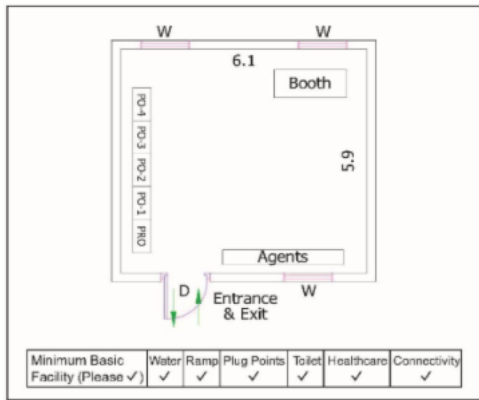

Google Map View

Polling Station Building Front View

Polling Station Front View

Cad View

Key MAP View

1 பெயர் : சுப்பரமணி - தந்தையின் பெயர்: ராசு - வீட்டு எண் : 1 வயது : 52 பாலினம் : ஆண்	IBU0047035 Photo is available	2 பெயர் : உமா - கணவர் பெயர்: சுப்பரமணி - வீட்டு எண் : 1 வயது : 44 பாலினம் : பெண்	IBU0047043 Photo is available	# 3 பெயர் : பாப்பு கணேஷ் கணவர் பெயர்: கணேஷ் - வீட்டு எண் : 70 எ 2 வயது : 43 பாலினம் : பெண்	IBU0048256 Photo is available
4 பெயர் : வள்ளியம்மாள் - கணவர் பெயர்: ஆறுமுகம் - வீட்டு எண் : 2 வயது : 78 பாலினம் : பெண்	IBU2844512 Photo is available	5 பெயர் : வெள்ளிகிரி - தந்தையின் பெயர்: பழனி - வீட்டு எண் : 2 வயது : 58 பாலினம் : ஆண்	IBU0902148 Photo is available	6 பெயர் : விஜயா - தந்தையின் பெயர்: ஆறுமுகம் - வீட்டு எண் : 2 வயது : 52 பாலினம் : பெண்	IBU2844520 Photo is available
S 7 பெயர் : லட்சுமி சங்கர் கணவர் பெயர்: சங்கர் வீட்டு எண் : 2 வயது : 52 பாலினம் : பெண்	IBU3499787 Photo is available	8 பெயர் : சந்திரா - தந்தையின் பெயர்: எல்லப்பநாயக்கர் - வீட்டு எண் : 2 வயது : 47 பாலினம் : ஆண்	IBU0902155 Photo is available	S 9 பெயர் : உதயகுமார் தந்தையின் பெயர்: சங்கர் வீட்டு எண் : 2 வயது : 28 பாலினம் : ஆண்	IBU3493137 Photo is available
10 பெயர் : அஜய் - தந்தையின் பெயர்: சந்திரன் - வீட்டு எண் : 2 வயது : 27 பாலினம் : ஆண்	IBU2513018 Photo is available	11 பெயர் : தனலட்சுமி பிரபு தாஸ் - கணவர் பெயர்: பிரபு தாஸ் - வீட்டு எண் : 2-1 வயது : 33 பாலினம் : பெண்	IBU1998921 Photo is available	12 பெயர் : ராதா - கணவர் பெயர்: சண்முகம் - வீட்டு எண் : 2-1,2-2 வயது : 75 பாலினம் : பெண்	IBU1643690 Photo is available
13 பெயர் : நித்யானந்தம் - தந்தையின் பெயர்: சம்பத்குமார் - வீட்டு எண் : 2/36B வயது : 40 பாலினம் : ஆண்	JBB4166781 Photo is available	14 பெயர் : அகிலாண்டிஸ்வரி - கணவர் பெயர்: சிவகுருநாதன் - வீட்டு எண் : 3 வயது : 66 பாலினம் : பெண்	IBU0570291 Photo is available	15 பெயர் : கணேஷ் - தந்தையின் பெயர்: ரங்கசாமி - வீட்டு எண் : 3 வயது : 48 பாலினம் : ஆண்	IBU0569418 Photo is available
16 பெயர் : மகேஸ்வரி - கணவர் பெயர்: சரவணன் - வீட்டு எண் : 3-4 வயது : 48 பாலினம் : பெண்	IBU1240977 Photo is available	17 பெயர் : வளர்மதி - கணவர் பெயர்: எல்லப்பநாயக்கர் - வீட்டு எண் : 3A வயது : 55 பாலினம் : பெண்	IBU0902106 Photo is available	18 பெயர் : பிரபு - தந்தையின் பெயர்: மாரிமுத்து - வீட்டு எண் : 3A வயது : 35 பாலினம் : ஆண்	IBU0902163 Photo is available
19 பெயர் : பாலாஜி - தந்தையின் பெயர்: மாரிமுத்து - வீட்டு எண் : 3A வயது : 35 பாலினம் : ஆண்	IBU0902130 Photo is available	20 பெயர் : சிந்து - கணவர் பெயர்: கிருஷ்ணசாமி - வீட்டு எண் : 4 வயது : 40 பாலினம் : பெண்	IBU1414671 Photo is available	21 பெயர் : ராஜேஸ்வரி கணவர் பெயர்: முருகன் வீட்டு எண் : 4/4 வயது : 35 பாலினம் : பெண்	IBU1964162 Photo is available
22 பெயர் : சத்ய நாராயண மூர்த்தி தந்தையின் பெயர்: இளங்கோவன் வீட்டு எண் : 4 பகவதி நகர் வயது : 55 பாலினம் : ஆண்	IBU3781101 Photo is available	23 பெயர் : செல்வி - கணவர் பெயர்: பாலகிருஷ்ணன் - வீட்டு எண் : 5 வயது : 63 பாலினம் : பெண்	IBU1999085 Photo is available	24 பெயர் : ரேனுகா - கணவர் பெயர்: ராஜீ - வீட்டு எண் : 5 வயது : 48 பாலினம் : பெண்	IBU0902080 Photo is available
25 பெயர் : ரவிக்குமார் - தந்தையின் பெயர்: மனோகரன் - வீட்டு எண் : 5 வயது : 46 பாலினம் : ஆண்	IBU0048033 Photo is available	26 பெயர் : தேவகி - தந்தையின் பெயர்: சந்திரபாபு - வீட்டு எண் : 5 வயது : 36 பாலினம் : பெண்	UPX0179184 Photo is available	27 பெயர் : கார்த்திகா - தந்தையின் பெயர்: பாலமுருகன் - வீட்டு எண் : 5 வயது : 33 பாலினம் : பெண்	IBU1240985 Photo is available
28 பெயர் : வீனோத் - தந்தையின் பெயர்: ராஜா - வீட்டு எண் : 5 வயது : 32 பாலினம் : ஆண்	IBU0902098 Photo is available	29 பெயர் : கார்த்திக் கா தந்தையின் பெயர்: காளியப்பன் வீட்டு எண் : 5 வயது : 29 பாலினம் : ஆண்	IBU3471703 Photo is available	30 பெயர் : ராஜேஸ்வரி - கணவர் பெயர்: கோத்தண்டபாணி - வீட்டு எண் : 5-1 வயது : 62 பாலினம் : பெண்	IBU0902171 Photo is available