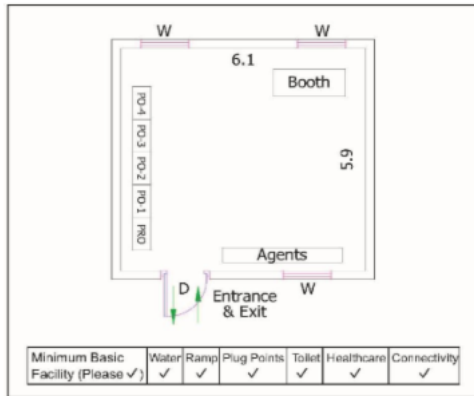

Google Map View

Polling Station Building Front View

Polling Station Front View

Cad View

Key MAP View

1 பெயர் : சரஸ்வதி - கணவர் பெயர்: சுப்ரமணி - வீட்டு எண் : 1 வயது : 76 பாலினம் : பெண் Photo is available	IBU0571059	2 பெயர் : வெள்ளிகிரி - தந்தையின் பெயர்: சுப்ரமணியம் - வீட்டு எண் : 1 வயது : 39 பாலினம் : ஆண் Photo is available	IBU0571067	3 பெயர் : கமலராஜ் - தந்தையின் பெயர்: சுரேஷ் - வீட்டு எண் : 1 வயது : 31 பாலினம் : ஆண் Photo is available	IBU1530146
S 4 பெயர் : விஜயலக்ஷ்மி கணவர் பெயர்: பாண்டிதூரை வீட்டு எண் : 1-926 வயது : 27 பாலினம் : பெண் Photo is available	IBU6091136	5 பெயர் : ஆறுமுகம் - தந்தையின் பெயர்: குமாரசாமி - வீட்டு எண் : 1-S வயது : 64 பாலினம் : ஆண் Photo is available	IBU0049288	6 பெயர் : செல்வராஜ் - தந்தையின் பெயர்: வேலுசாமி - வீட்டு எண் : 2-2-2-3 வயது : 71 பாலினம் : ஆண் Photo is available	IBU2836435
7 பெயர் : ராஜேஸ்வரி - கணவர் பெயர்: செல்வராஜ் - வீட்டு எண் : 2-2-2-3 வயது : 56 பாலினம் : பெண் Photo is available	IBU2836450	8 பெயர் : பாக்கியம் - கணவர் பெயர்: வேலுசாமி - வீட்டு எண் : 2-2-2-3 வயது : 51 பாலினம் : பெண் Photo is available	IBU2836468	9 பெயர் : மோகன் - தந்தையின் பெயர்: பழனி - வீட்டு எண் : 2-2-2-3 வயது : 41 பாலினம் : ஆண் Photo is available	IBU0816868
10 பெயர் : பழனி - தந்தையின் பெயர்: குமார் - வீட்டு எண் : 2-3 வயது : 70 பாலினம் : ஆண் Photo is available	IBU0816876	11 பெயர் : ராஜேஸ்வரி - கணவர் பெயர்: குமார் - வீட்டு எண் : 2-4 வயது : 56 பாலினம் : பெண் Photo is available	JBB4189643	12 பெயர் : குமார் - தந்தையின் பெயர்: அருளானந்தம் - வீட்டு எண் : 2-4 வயது : 51 பாலினம் : ஆண் Photo is available	JBB4189601
13 பெயர் : பிரபாவதி கணவர் பெயர்: சதீஷ் குமார் வீட்டு எண் : 2/22 வயது : 50 பாலினம் : பெண் Photo is available	IBU3393493	14 பெயர் : நரேந்திரன் தந்தையின் பெயர்: பொன்னுசாமி வீட்டு எண் : 2E வயது : 27 பாலினம் : ஆண் Photo is available	IBU3175437	15 பெயர் : ஜெயராமன் - தந்தையின் பெயர்: துரைசாமி - வீட்டு எண் : 3 வயது : 66 பாலினம் : ஆண் Photo is available	IBU2836476
16 பெயர் : கணேசன் - தந்தையின் பெயர்: துரைசாமி - வீட்டு எண் : 3-1 வயது : 63 பாலினம் : ஆண் Photo is available	IBU2836484	17 பெயர் : பரிமளா - கணவர் பெயர்: கணேசன் - வீட்டு எண் : 3-1 வயது : 61 பாலினம் : பெண் Photo is available	IBU2837664	18 பெயர் : மகேந்திரன் - தந்தையின் பெயர்: துரைசாமி - வீட்டு எண் : 3-11 வயது : 58 பாலினம் : ஆண் Photo is available	IBU2837706
19 பெயர் : செல்வி - கணவர் பெயர்: மகேந்திரன் - வீட்டு எண் : 3-11 வயது : 54 பாலினம் : பெண் Photo is available	IBU2837714	20 பெயர் : இந்திராணி - கணவர் பெயர்: விஷ்ணுராஜ் - வீட்டு எண் : 4 வயது : 59 பாலினம் : பெண் Photo is available	IBU2837722	21 பெயர் : சுசித்ரா - தந்தையின் பெயர்: செல்வராஜ் - வீட்டு எண் : 4 வயது : 34 பாலினம் : பெண் Photo is available	IBU0571133
22 பெயர் : பிரியா - தந்தையின் பெயர்: குமார் - வீட்டு எண் : 4 வயது : 33 பாலினம் : பெண் Photo is available	IBU0903377	23 பெயர் : பிரேம்குமார் - தந்தையின் பெயர்: ராஜேஸ்வரி - வீட்டு எண் : 4 வயது : 30 பாலினம் : ஆண் Photo is available	IBU1241454	24 பெயர் : சுரேஷ்பாபு - தந்தையின் பெயர்: நாகராஜ் - வீட்டு எண் : 4-1-4-2 வயது : 59 பாலினம் : ஆண் Photo is available	IBU2837748
25 பெயர் : செந்தில்குமார் - தந்தையின் பெயர்: பாலசுப்ரமணியம் - வீட்டு எண் : 4-4 வயது : 55 பாலினம் : ஆண் Photo is available	IBU2837755	26 பெயர் : சுஜாதா - கணவர் பெயர்: செந்தில்குமார் - வீட்டு எண் : 4-4 வயது : 52 பாலினம் : பெண் Photo is available	IBU2837763	27 பெயர் : பரிமளா - கணவர் பெயர்: தேவராஜ் - வீட்டு எண் : 4-5 வயது : 78 பாலினம் : பெண் Photo is available	IBU2837771
28 பெயர் : தேவராஜ் - தந்தையின் பெயர்: மருதாசலம்செட்டியார் - வீட்டு எண் : 4-5 வயது : 72 பாலினம் : ஆண் Photo is available	IBU2837789	29 பெயர் : அண்ணாதுரை - தந்தையின் பெயர்: அருணாசலம் - வீட்டு எண் : 4-6 வயது : 57 பாலினம் : ஆண் Photo is available	IBU0049346	30 பெயர் : சுஜாதா - கணவர் பெயர்: அண்ணாதுரை - வீட்டு எண் : 4-6 வயது : 52 பாலினம் : பெண் Photo is available	IBU0049338