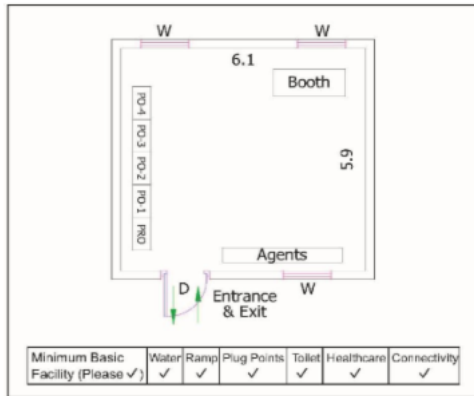

வாக்காளர் பதிவு அலுவலரின்
கையொப்பம்

Nazri Naksha

Google Map View

Polling Station Building Front View

Polling Station Front View

Cad View

Key MAP View

| | | | | | |
|--|------------|---|------------|--|------------|
| 1 பெயர் : எஸ்தர் ராணி - கணவர் பெயர்: கிருஷ்ணன் - வீட்டு எண் : 184 வயது : 52 பாலினம் : பெண் Photo is available | IBU0043109 | 2 பெயர் : சந்திரமோகன் - தந்தையின் பெயர்: சோமசுந்தரம் - வீட்டு எண் : 184-3 வயது : 60 பாலினம் : ஆண் Photo is available | JBB4157723 | 3 பெயர் : லதா - கணவர் பெயர்: சந்திரமோகன் - வீட்டு எண் : 184-3 வயது : 54 பாலினம் : பெண் Photo is available | IBU2834398 |
| 4 பெயர் : கரோலின்சோபியா ஆ தந்தையின் பெயர்: ஆரோக்கியம் ம வீட்டு எண் : 191 வயது : 20 பாலினம் : பெண் Photo is available | IBU3538816 | 5 பெயர் : பூநீராம் ஜெ தந்தையின் பெயர்: ஜெயராம் வீட்டு எண் : 191/2 வயது : 26 பாலினம் : ஆண் Photo is available | IBU3399409 | 6 பெயர் : ச சித்ரா கணவர் பெயர்: சசிகுமார் வீட்டு எண் : 193 வயது : 41 பாலினம் : பெண் Photo is available | IBU3270436 |
| 7 பெயர் : நாகராஜ் பிரபாகரன் தந்தையின் பெயர்: பிரபாகரன் வீட்டு எண் : 200 வயது : 32 பாலினம் : ஆண் Photo is available | IBU1529643 | 8 பெயர் : அன்பரசி - கணவர் பெயர்: பார்த்திபன் - வீட்டு எண் : 201 வயது : 43 பாலினம் : பெண் Photo is available | IBU1642442 | 9 பெயர் : சரவணன் தந்தையின் பெயர்: ராஜன் வீட்டு எண் : 201-6 வயது : 26 பாலினம் : ஆண் Photo is available | IBU2586527 |
| 10 பெயர் : சந்திரபோஸ் - தந்தையின் பெயர்: வெங்கடேஷ் - வீட்டு எண் : 201-7 வயது : 28 பாலினம் : ஆண் Photo is available | IBU1920875 | 11 பெயர் : கோபாலகிருஷ்ணன் - தந்தையின் பெயர்: திருஞானம் - வீட்டு எண் : 201-54a வயது : 60 பாலினம் : ஆண் Photo is available | IBU1642450 | 12 பெயர் : புஷ்பா - கணவர் பெயர்: கோபாலகிருஷ்ணன் - வீட்டு எண் : 201-54a வயது : 57 பாலினம் : பெண் Photo is available | IBU1642458 |
| 13 பெயர் : கணேஷ்குமார் - தந்தையின் பெயர்: கோபாலகிருஷ்ணன் - வீட்டு எண் : 201-54a வயது : 30 பாலினம் : ஆண் Photo is available | IBU1527928 | 14 பெயர் : உமாராணி கணவர் பெயர்: திருமலைபதி வீட்டு எண் : 204பீ வயது : 57 பாலினம் : பெண் Photo is available | IBU3367422 | 15 பெயர் : சுகன்யா கணவர் பெயர்: கௌதம் வீட்டு எண் : 204பீ வயது : 32 பாலினம் : பெண் Photo is available | IBU3367430 |
| 16 பெயர் : கார்த்திகேயன் தந்தையின் பெயர்: திருமலைபதி வீட்டு எண் : 204பீ வயது : 26 பாலினம் : ஆண் Photo is available | IBU3367448 | 17 பெயர் : ராகவ் அகர்வால் தந்தையின் பெயர்: ராஜ்குமார் அகர்வால் வீட்டு எண் : 204-பீ1, ஹரிஹர் பேரதாஸ் வயது : 23 பாலினம் : ஆண் Photo is available | IBU3537180 | 18 பெயர் : அஜித்குமார் - தந்தையின் பெயர்: சந்திரமோகன் - வீட்டு எண் : 209 வயது : 29 பாலினம் : ஆண் Photo is available | IBU1527761 |
| 19 பெயர் : வேலுசாமி - தந்தையின் பெயர்: ஆறுமுகம் - வீட்டு எண் : 215 வயது : 73 பாலினம் : ஆண் Photo is available | IBU1642466 | 20 பெயர் : மகேந்திரன் - தந்தையின் பெயர்: வேலுசாமி - வீட்டு எண் : 215 வயது : 30 பாலினம் : ஆண் Photo is available | IBU1527563 | 21 பெயர் : பொன்மலர் - கணவர் பெயர்: குப்புராஜ் - வீட்டு எண் : 216 வயது : 37 பாலினம் : பெண் Photo is available | IBU1527845 |
| 22 பெயர் : வேல்முருகன் தந்தையின் பெயர்: எட்டப்பன் வீட்டு எண் : 219-7 வயது : 28 பாலினம் : ஆண் Photo is available | IBU7009665 | 23 பெயர் : சத்யா - தாயின் பெயர்: மல்லிகா - வீட்டு எண் : 226/4 வயது : 37 பாலினம் : பெண் Photo is available | IBU0046946 | 24 பெயர் : மீனா - தந்தையின் பெயர்: கணேசன் - வீட்டு எண் : 227 வயது : 30 பாலினம் : பெண் Photo is available | IBU1528264 |
| 25 பெயர் : ஹரிபிரசாந்த் கு தந்தையின் பெயர்: குமார் வீட்டு எண் : 227 வயது : 20 பாலினம் : ஆண் Photo is available | IBU3589579 | 26 பெயர் : ஹரிப்பிரியா - தந்தையின் பெயர்: பழனிசாமி - வீட்டு எண் : 228 வயது : 28 பாலினம் : பெண் Photo is available | IBU2575769 | 27 பெயர் : தர்ஷினி சி பா தந்தையின் பெயர்: பாபு வீட்டு எண் : 229 வயது : 20 பாலினம் : பெண் Photo is available | IBU3617305 |
| 28 பெயர் : ராஜேந்திரன் - தந்தையின் பெயர்: நஞ்சப்ப செட்டியார் வீட்டு எண் : 231 வயது : 54 பாலினம் : ஆண் Photo is available | IBU0382218 | 29 பெயர் : சண்முகம் ந தந்தையின் பெயர்: நடராஜ் வீட்டு எண் : 231 வயது : 52 பாலினம் : ஆண் Photo is available | IBU3340668 | 30 பெயர் : சாந்தா - தந்தையின் பெயர்: ராஜேந்திரன் - வீட்டு எண் : 231 வயது : 45 பாலினம் : ஆண் Photo is available | IBU0382226 |