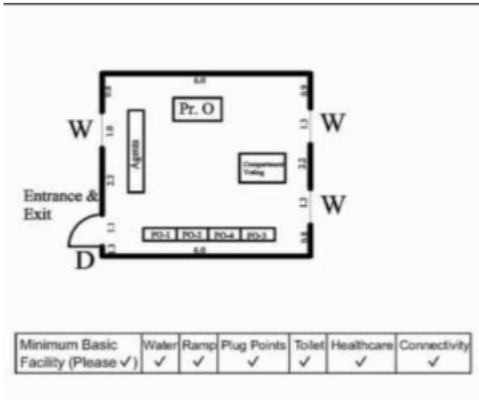

வாக்காளர் பதிவு அலுவலரின்
கையொப்பம்

Nazri Naksha

Google Map View

Polling Station Building Front View

Polling Station Front View

Cad View

Key MAP View

| | | | | | |
|---|------------|---|------------|--|------------|
| 1 பெயர் : சுப்ரமணியன் - தந்தையின் பெயர்: உத்திரபோயன் - வீட்டு எண் : 1 வயது : 57 பாலினம் : ஆண் Photo is available | RIV2507499 | 2 பெயர் : ராஜாமணி - கணவர் பெயர்: சுப்ரமணியன் - வீட்டு எண் : 1 வயது : 57 பாலினம் : பெண் Photo is available | RIV2507507 | 3 பெயர் : ராதி - தந்தையின் பெயர்: விஜயகுமார் - வீட்டு எண் : 1 வயது : 48 பாலினம் : பெண் Photo is available | RIV0347377 |
| 4 பெயர் : சக்திவேல் - தந்தையின் பெயர்: சுப்ரமணியன் - வீட்டு எண் : 1 வயது : 43 பாலினம் : ஆண் Photo is available | MPR7779325 | 5 பெயர் : கீதா - தந்தையின் பெயர்: சக்திவேல் - வீட்டு எண் : 1 வயது : 37 பாலினம் : பெண் Photo is available | RIV0346494 | 6 பெயர் : சதீஸ்குமார் - தந்தையின் பெயர்: முருகனாதன் - வீட்டு எண் : 1 வயது : 36 பாலினம் : ஆண் Photo is available | RIV0346866 |
| 7 பெயர் : மணிகண்டன் - தந்தையின் பெயர்: மனோகரன் - வீட்டு எண் : 1 வயது : 30 பாலினம் : ஆண் Photo is available | RIV0895334 | 8 பெயர் : ராமகிருஷ்ணன் - தந்தையின் பெயர்: கிட்டன் - வீட்டு எண் : 1X வயது : 43 பாலினம் : ஆண் Photo is available | RIV0346619 | 9 பெயர் : லதா - கணவர் பெயர்: கிட்டன் - வீட்டு எண் : 1X வயது : 40 பாலினம் : பெண் Photo is available | RIV0346338 |
| 10 பெயர் : ராமசாமி - தந்தையின் பெயர்: உத்திரபோயன் - வீட்டு எண் : 2 வயது : 70 பாலினம் : ஆண் Photo is available | RIV2507515 | 11 பெயர் : விக்னேஷ் தந்தையின் பெயர்: கருப்புசாமி வீட்டு எண் : 2/292 வயது : 23 பாலினம் : ஆண் Photo is available | RIV3452307 | 12 பெயர் : மைதிலி தந்தையின் பெயர்: கருப்புசாமி வீட்டு எண் : 2/292 வயது : 21 பாலினம் : பெண் Photo is available | RIV3452281 |
| 13 பெயர் : ராஜ்மாள் - கணவர் பெயர்: வேலுசாமி - வீட்டு எண் : 4 வயது : 68 பாலினம் : பெண் Photo is available | RIV2507523 | 14 பெயர் : பிரகாஷ் - தந்தையின் பெயர்: வேலுசாமி - வீட்டு எண் : 4 வயது : 43 பாலினம் : ஆண் Photo is available | MPR7781685 | 15 பெயர் : வசந்தி - கணவர் பெயர்: பிரகாஷ் - வீட்டு எண் : 4 வயது : 38 பாலினம் : பெண் Photo is available | RIV0895284 |
| 16 பெயர் : வாசுதேவன் - தந்தையின் பெயர்: சுப்பையா - வீட்டு எண் : 4 வயது : 36 பாலினம் : ஆண் Photo is available | RIV0607762 | 17 பெயர் : சந்திரன் - தந்தையின் பெயர்: ஆறுமுகம் - வீட்டு எண் : 4-A வயது : 41 பாலினம் : ஆண் Photo is available | RIV1225176 | 18 பெயர் : பழனிசாமி - தந்தையின் பெயர்: பொன்னுசாமி - வீட்டு எண் : 5 வயது : 71 பாலினம் : ஆண் Photo is available | RIV0346627 |
| 19 பெயர் : கமலம் - கணவர் பெயர்: கிட்டன் - வீட்டு எண் : 5 வயது : 66 பாலினம் : பெண் Photo is available | RIV0346973 | 20 பெயர் : ஆறுமுகம் - தந்தையின் பெயர்: சுப்பையா - வீட்டு எண் : 5 வயது : 61 பாலினம் : ஆண் Photo is available | RIV0346981 | 21 பெயர் : கண்ணியம்மாள் - கணவர் பெயர்: செல்வராஜ் - வீட்டு எண் : 5 வயது : 50 பாலினம் : பெண் Photo is available | RIV1322635 |
| 22 பெயர் : மீனா - கணவர் பெயர்: தண்டபாணி - வீட்டு எண் : 5 வயது : 49 பாலினம் : பெண் Photo is available | RIV0556712 | 23 பெயர் : கருப்புசாமி - தந்தையின் பெயர்: பழனிசாமி - வீட்டு எண் : 5 வயது : 48 பாலினம் : ஆண் Photo is available | RIV0346353 | 24 பெயர் : விஜயகுமார் - தந்தையின் பெயர்: பழனிசாமி - வீட்டு எண் : 5 வயது : 46 பாலினம் : ஆண் Photo is available | RIV0346643 |
| 25 பெயர் : தாமோதரன் - தந்தையின் பெயர்: மாரன் - வீட்டு எண் : 5 வயது : 46 பாலினம் : ஆண் Photo is available | RIV0346247 | 26 பெயர் : முருகராஜ் - தந்தையின் பெயர்: பொன்னுச்சாமி - வீட்டு எண் : 5 வயது : 45 பாலினம் : ஆண் Photo is available | MPR7776883 | 27 பெயர் : ஜெயந்தி - கணவர் பெயர்: முருகராஜ் - வீட்டு எண் : 5 வயது : 43 பாலினம் : பெண் Photo is available | MPR7780083 |
| 28 பெயர் : சிந்தராஜ் - தந்தையின் பெயர்: பொன்னுச்சாமி - வீட்டு எண் : 5 வயது : 43 பாலினம் : ஆண் Photo is available | MPR7779960 | 29 பெயர் : சேகர் - தந்தையின் பெயர்: பழனிசாமி - வீட்டு எண் : 5 வயது : 43 பாலினம் : ஆண் Photo is available | RIV0346635 | 30 பெயர் : கவிதா - கணவர் பெயர்: வீராசாமி - வீட்டு எண் : 5 வயது : 41 பாலினம் : பெண் Photo is available | RIV0347195 |