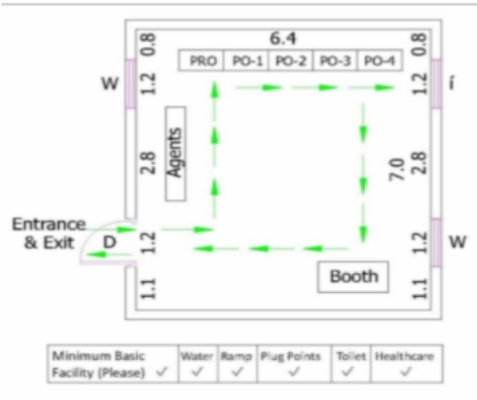

Google Map View

Polling Station Building Front View

ELEVATION

Polling Station Front View

ELEVATION

Cad View

Key MAP View

1 பெயர் : ஜோதிமணி - கணவர் பெயர்: மயில்சாமி - வீட்டு எண் : 1E வயது : 66 பாலினம் : பெண்	RIV2696920 Photo is available	2 பெயர் : கவிதா - கணவர் பெயர்: தேன்குமார் - வீட்டு எண் : 1E வயது : 44 பாலினம் : பெண்	FJT2381473 Photo is available	3 பெயர் : முத்துராஜ் - தந்தையின் பெயர்: வெள்ளைசுந்தரம் - வீட்டு எண் : 1E-1 வயது : 60 பாலினம் : ஆண்	RIV2696938 Photo is available
4 பெயர் : சூர்யா - கணவர் பெயர்: முத்துராஜ் - வீட்டு எண் : 1E-1 வயது : 55 பாலினம் : பெண்	RIV2696946 Photo is available	5 பெயர் : ரேணுகாதேவி - தந்தையின் பெயர்: முத்துராஜ் - வீட்டு எண் : 1E-1 வயது : 37 பாலினம் : பெண்	RIV0022947 Photo is available	6 பெயர் : சந்திரராஜ் - தந்தையின் பெயர்: பழனிச்சாமி - வீட்டு எண் : 2E-1 வயது : 73 பாலினம் : ஆண்	RIV2696953 Photo is available
7 பெயர் : ஈஸ்வரி - கணவர் பெயர்: சந்திரராஜ் - வீட்டு எண் : 2E-1 வயது : 65 பாலினம் : பெண்	RIV2696961 Photo is available	8 பெயர் : தினேஷ்பாபு - தந்தையின் பெயர்: சந்திர ராஜ் - வீட்டு எண் : 2E-1 வயது : 42 பாலினம் : ஆண்	RIV0023036 Photo is available	9 பெயர் : லதா - கணவர் பெயர்: விஜயகுமார் - வீட்டு எண் : 2E-2 வயது : 58 பாலினம் : பெண்	RIV2696979 Photo is available
10 பெயர் : சரஸ்வதி - கணவர் பெயர்: ராஜேந்திரன் - வீட்டு எண் : 3E வயது : 62 பாலினம் : பெண்	RIV2696987 Photo is available	11 பெயர் : சந்தோஷ் - தந்தையின் பெயர்: ராஜேந்திரன் - வீட்டு எண் : 3E வயது : 42 பாலினம் : ஆண்	FJT2381655 Photo is available	12 பெயர் : விக்னேஷ் - தந்தையின் பெயர்: ராஜேந்திரன் - வீட்டு எண் : 3E வயது : 39 பாலினம் : ஆண்	FJT2384345 Photo is available
13 பெயர் : மகேஷ்வரி - கணவர் பெயர்: செந்தில்குமார் - வீட்டு எண் : 3E-1 வயது : 52 பாலினம் : பெண்	RIV2696995 Photo is available	14 பெயர் : அய்யம்மாள் - கணவர் பெயர்: மல்லீசுவரன் - வீட்டு எண் : 4E வயது : 54 பாலினம் : பெண்	RIV2697019 Photo is available	15 பெயர் : தர்மராஜ் - தந்தையின் பெயர்: மாரிமுத்து - வீட்டு எண் : 4E-2 வயது : 66 பாலினம் : ஆண்	RIV2697027 Photo is available
16 பெயர் : அண்ணலட்சுமி - கணவர் பெயர்: தர்மராசு - வீட்டு எண் : 4E-2 வயது : 57 பாலினம் : பெண்	RIV2697035 Photo is available	17 பெயர் : மனோஜ் தந்தையின் பெயர்: தென்றல்குமார் வீட்டு எண் : 05 வயது : 21 பாலினம் : ஆண்	RIV3446051 Photo is available	18 பெயர் : பகவதி - தந்தையின் பெயர்: மாரிமுத்து - வீட்டு எண் : 5E வயது : 75 பாலினம் : ஆண்	RIV2697043 Photo is available
19 பெயர் : பாக்கியலட்சுமி - தந்தையின் பெயர்: பகவதி - வீட்டு எண் : 5E வயது : 65 பாலினம் : பெண்	RIV2697050 Photo is available	20 பெயர் : பிரசாந்த்குமார் - தந்தையின் பெயர்: பகவதி - வீட்டு எண் : 5E வயது : 41 பாலினம் : ஆண்	FJT0870386 Photo is available	21 பெயர் : சித்ரா - கணவர் பெயர்: மகாலிங்கம் - வீட்டு எண் : 6E வயது : 64 பாலினம் : பெண்	RIV2697076 Photo is available
22 பெயர் : முருகவேல் - தந்தையின் பெயர்: சுப்பிரமணி - வீட்டு எண் : 6E-1 வயது : 52 பாலினம் : ஆண்	RIV2697084 Photo is available	23 பெயர் : கலைவாணி - கணவர் பெயர்: முருகவேல் - வீட்டு எண் : 6E-1 வயது : 45 பாலினம் : பெண்	FJT2382679 Photo is available	24 பெயர் : ரங்கராஜ் - தந்தையின் பெயர்: சுப்பையா - வீட்டு எண் : 7E வயது : 75 பாலினம் : ஆண்	FJT3816063 Photo is available
25 பெயர் : சரஸ்வதி - தந்தையின் பெயர்: ரங்கராஜ் - வீட்டு எண் : 7E வயது : 70 பாலினம் : பெண்	RIV2697092 Photo is available	26 பெயர் : முருகன் - தந்தையின் பெயர்: ரங்கராஜ் - வீட்டு எண் : 7E வயது : 43 பாலினம் : ஆண்	FJT3816071 Photo is available	27 பெயர் : அமுதவள்ளி - கணவர் பெயர்: முருகன் - வீட்டு எண் : 7E வயது : 42 பாலினம் : பெண்	FJT2385979 Photo is available
28 பெயர் : சுப்பிரமணி - தந்தையின் பெயர்: மயில்சாமி - வீட்டு எண் : 7E-1 வயது : 65 பாலினம் : ஆண்	RIV2697100 Photo is available	29 பெயர் : தமிழரசி - கணவர் பெயர்: சுப்பிரமணி - வீட்டு எண் : 7E-1 வயது : 57 பாலினம் : பெண்	RIV2697118 Photo is available	30 பெயர் : நிம்மி - கணவர் பெயர்: சங்கரகணேஷ் - வீட்டு எண் : 8 வயது : 36 பாலினம் : பெண்	RIV0921205 Photo is available