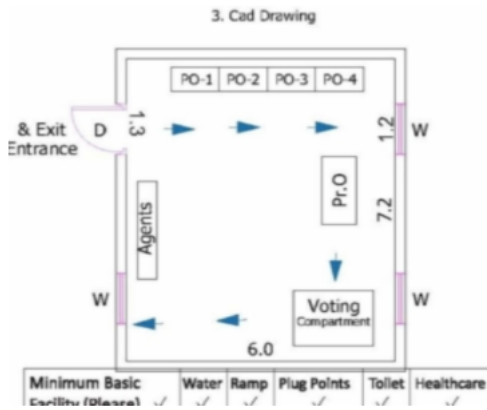

Google Map View

Polling Station Building Front View

Polling Station Front View

Cad View

Key MAP View

1 பெயர் : ராமசுப்ரமணியம் - தந்தையின் பெயர்: மகாலிங்கம் - வீட்டு எண் : 1 வயது : 67 பாலினம் : ஆண்	RIV0569210 Photo is available	2 பெயர் : மாலினி - கணவர் பெயர்: ராம சுப்ரமணியம் - வீட்டு எண் : 1 வயது : 65 பாலினம் : பெண்	RIV0569228 Photo is available	# 3 பெயர் : ஆதித்யசர்மா தந்தையின் பெயர்: அஜய்குமார் - வீட்டு எண் : 1 வயது : 34 பாலினம் : ஆண்	RIV0923854 Photo is available
4 பெயர் : பார்ச்சுவா - தந்தையின் பெயர்: ராஜூ - வீட்டு எண் : 1 வயது : 33 பாலினம் : ஆண்	RIV0923888 Photo is available	5 பெயர் : பிரசன்ன வெங்கட் - தந்தையின் பெயர்: ராம சுப்ரமணியம் - வீட்டு எண் : 1 வயது : 33 பாலினம் : ஆண்	RIV0569095 Photo is available	6 பெயர் : மதுமிதா தந்தையின் பெயர்: சத்யநாராயணன் வீட்டு எண் : 1அ ஸ்ரீவாரி அன்மோல் அபார் வயது : 27 பாலினம் : பெண்	RIV3284445 Photo is available
7 பெயர் : காமகனி - தந்தையின் பெயர்: ராமசுப்ரமணியம் - வீட்டு எண் : 1D-89 வயது : 27 பாலினம் : பெண்	RIV2216562 Photo is available	8 பெயர் : சாரதா - கணவர் பெயர்: வெங்கடாசலம் - வீட்டு எண் : 4 வயது : 72 பாலினம் : பெண்	RIV0923912 Photo is available	9 பெயர் : ரிச்சாதன்னா - கணவர் பெயர்: பரத்குமார் - வீட்டு எண் : 4 வயது : 39 பாலினம் : பெண்	RIV1043413 Photo is available
10 பெயர் : ஜெயதாரினி - கணவர் பெயர்: பாலகணேசன் - வீட்டு எண் : 4B வயது : 53 பாலினம் : பெண்	RIV1775386 Photo is available	11 பெயர் : ஹர்ஷினி அஸ்வின - இதரர் பெயர்: பிரகாஷ் ஸீ ஷா வீட்டு எண் : 004, ஷிரே சத்யநாராயணா வயது : 63 பாலினம் : பெண்	RIV0923664 Photo is available	12 பெயர் : பாவீன் அஸ்வின - இதரர் பெயர்: பிரகாஷ் ஸீ ஷா வீட்டு எண் : 004,ஷ்ரீ சத்யநாராயணா வயது : 36 பாலினம் : ஆண்	RIV0923565 Photo is available
13 பெயர் : நிஷித் அஸ்வின - இதரர் பெயர்: பிரகாஷ் ஸீ ஷா வீட்டு எண் : 4,ஷ்ரீ சத்யநாராயணா வயது : 34 பாலினம் : ஆண்	RIV0924167 Photo is available	14 பெயர் : திலீப் குமார் பி ஷா தந்தையின் பெயர்: பாபு பாய் ஷா வீட்டு எண் : 5 வயது : 62 பாலினம் : ஆண்	RIV0725986 Photo is available	15 பெயர் : பூஜா லாக்கர் - கணவர் பெயர்: நிக்கேட் லாக்கர் - வீட்டு எண் : 5C வயது : 35 பாலினம் : பெண்	RIV1393992 Photo is available
16 பெயர் : ராஜாராமன் - தந்தையின் பெயர்: முருகானந்தம் - வீட்டு எண் : 11 வயது : 52 பாலினம் : ஆண்	RIV0032847 Photo is available	17 பெயர் : ஸ்ரீபாதேவி - கணவர் பெயர்: ராஜாராமன் - வீட்டு எண் : 11 வயது : 49 பாலினம் : பெண்	RIV0032839 Photo is available	18 பெயர் : ஸ்ரீநிதி தந்தையின் பெயர்: ராஜாராமன் வீட்டு எண் : 11 வயது : 21 பாலினம் : பெண்	RIV3470275 Photo is available
19 பெயர் : ரவிசந்தர் - தந்தையின் பெயர்: பாலசுப்பிரமணியம் - வீட்டு எண் : 20 வயது : 67 பாலினம் : ஆண்	RIV0726117 Photo is available	20 பெயர் : ஷைலஜா ரவிசந்தர் - கணவர் பெயர்: ரவிசந்தர் - வீட்டு எண் : 20 வயது : 61 பாலினம் : பெண்	RIV0725994 Photo is available	21 பெயர் : சரத்சந்தர் - தந்தையின் பெயர்: ரவிசந்தர் - வீட்டு எண் : 20 வயது : 35 பாலினம் : ஆண்	RIV0726059 Photo is available
S 22 பெயர் : ஷம்பவி ரவிசந்தர் - தந்தையின் பெயர்: ரவிசந்தர் - வீட்டு எண் : 20 வயது : 32 பாலினம் : பெண்	RIV0726109 Photo is available	23 பெயர் : யஷ்ரீ ஹிரேன் ராதோட தந்தையின் பெயர்: ஹிரேன் ராதோட வீட்டு எண் : 22 வயது : 23 பாலினம் : பெண்	RIV3276326 Photo is available	S 24 பெயர் : ஏசு சுதீர் ராஜ் தந்தையின் பெயர்: வேம்ராஜ் பாநஜீ வீட்டு எண் : 41 ஏ வயது : 64 பாலினம் : ஆண்	RIV3307287 Photo is available
S 25 பெயர் : ராஜுஸ் ஷா கணவர் பெயர்: சுதீர் ராஜ் ஏசு வீட்டு எண் : 41 ஏ வயது : 62 பாலினம் : பெண்	RIV3307444 Photo is available	S 26 பெயர் : வன்ஷிகா சுதீர் ராஜ் தந்தையின் பெயர்: சுதீர் ராஜ் ஏசு வீட்டு எண் : 41 ஏ வயது : 25 பாலினம் : பெண்	RIV3307428 Photo is available	27 பெயர் : ரித்தேஷ் மேத்தா - தந்தையின் பெயர்: ஹிராசந்த் மேத்தா வீட்டு எண் : 42 வயது : 49 பாலினம் : ஆண்	RIV1397223 Photo is available
28 பெயர் : காஜல் - கணவர் பெயர்: ரித்திஷ் - வீட்டு எண் : 42 வயது : 47 பாலினம் : பெண்	RIV1337732 Photo is available	29 பெயர் : அமீத் குமார் தந்தையின் பெயர்: உத்தம் சந்த் வீட்டு எண் : 42 வயது : 46 பாலினம் : ஆண்	RIV3157443 Photo is available	30 பெயர் : சவிதா கணவர் பெயர்: அமித் குமார் வீட்டு எண் : 42 வயது : 44 பாலினம் : பெண்	RIV3157385 Photo is available