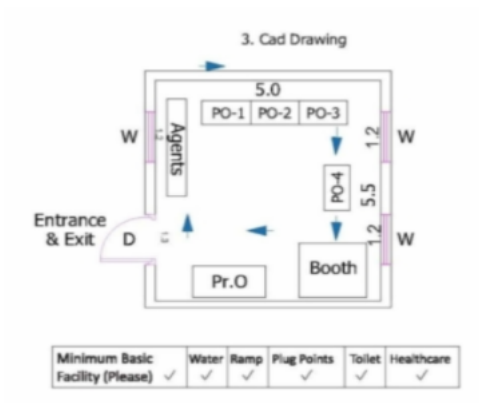

Google Map View

Polling Station Building Front View

Polling Station Front View

ELEVATION

ELEVATION

Cad View

Key MAP View

1 பெயர் : முத்து குமார் - தந்தையின் பெயர்: சங்கர சுப்பிரமணியன் - வீட்டு எண் : 1-3 வயது : 35 பாலினம் : ஆண்	RIV0402040 Photo is available	2 பெயர் : சுரேந்திர குமார் தந்தையின் பெயர்: சோஹன் ராஜ் வீட்டு எண் : 3 வயது : 55 பாலினம் : ஆண்	RIV3224896 Photo is available	3 பெயர் : ஹரிராமணி கணவர் பெயர்: சுரேந்திரகுமார் வீட்டு எண் : 3 வயது : 54 பாலினம் : பெண்	RIV3225794 Photo is available
4 பெயர் : ஏக்தா சர்மா தந்தையின் பெயர்: சுரேந்திரகுமார் வீட்டு எண் : 3 வயது : 32 பாலினம் : பெண்	RIV3225919 Photo is available	5 பெயர் : நிக்கில் சர்மா தந்தையின் பெயர்: சுரேந்திரகுமார் வீட்டு எண் : 3 வயது : 27 பாலினம் : ஆண்	RIV3224755 Photo is available	6 பெயர் : லட்சுமணன் - தந்தையின் பெயர்: ஆறுமுககவுண்டர் - வீட்டு எண் : 6 வயது : 78 பாலினம் : ஆண்	RIV0731794 Photo is available
7 பெயர் : விஜயம்மாள் - கணவர் பெயர்: லட்சுமணன் - வீட்டு எண் : 6 வயது : 65 பாலினம் : பெண்	RIV0732016 Photo is available	8 பெயர் : திவ்யதர்ஷினி கோ தந்தையின் பெயர்: கோபாலகிருஷ்ணன் வீட்டு எண் : 6 வயது : 22 பாலினம் : பெண்	RIV3439007 Photo is available	9 பெயர் : நாராயண மூர்த்தி தந்தையின் பெயர்: ஸ்ரீனிவாசன் வீட்டு எண் : 6/2 வயது : 55 பாலினம் : ஆண்	RIV3569050 Photo is available
10 பெயர் : கல்பதர்ஷினி தந்தையின் பெயர்: செல்வராஜ் வீட்டு எண் : 7 வயது : 23 பாலினம் : பெண்	RIV3328135 Photo is available	11 பெயர் : சஞ்ஜெய் செ தந்தையின் பெயர்: செந்தில் குமார் வை வீட்டு எண் : 7-2/10 வயது : 20 பாலினம் : ஆண்	RIV3669900 Photo is available	12 பெயர் : பாலாஜி தந்தையின் பெயர்: முருகானந்தன் வீட்டு எண் : 7சி வயது : 28 பாலினம் : ஆண்	RIV3271103 Photo is available
13 பெயர் : கோகிலா - கணவர் பெயர்: ஆனந்த சுப்ரமணி - வீட்டு எண் : 7E வயது : 65 பாலினம் : பெண்	RIV0402321 Photo is available	S 14 பெயர் : லட்சுமணன் தந்தையின் பெயர்: திருவேங்கடம் - வீட்டு எண் : 10E வயது : 45 பாலினம் : ஆண்	RIV0731687 Photo is available	15 பெயர் : ராஜேந்திரன் ரா தந்தையின் பெயர்: ராசு - வீட்டு எண் : 12 வயது : 59 பாலினம் : ஆண்	RIV2715910 Photo is available
16 பெயர் : ராஜா - தந்தையின் பெயர்: கேசவன் - வீட்டு எண் : 12 வயது : 48 பாலினம் : ஆண்	RIV0031435 Photo is available	17 பெயர் : ரமேஷ்குமார் - தந்தையின் பெயர்: கருப்பையா - வீட்டு எண் : 12 வயது : 35 பாலினம் : ஆண்	RIV0731331 Photo is available	18 பெயர் : முருகன் - தந்தையின் பெயர்: மாரிமுத்து - வீட்டு எண் : 12- வயது : 41 பாலினம் : ஆண்	RIV0930180 Photo is available
19 பெயர் : பார்வதி தந்தையின் பெயர்: ராஜாசுந்தரம் வீட்டு எண் : 15ஏ வயது : 50 பாலினம் : பெண்	RIV3148046 Photo is available	20 பெயர் : கலையரசி - கணவர் பெயர்: பாபு - வீட்டு எண் : 16-17 வயது : 36 பாலினம் : பெண்	RIV1339530 Photo is available	21 பெயர் : ரவி பிரசாத் தந்தையின் பெயர்: வரதராஜ் - வீட்டு எண் : 16-35 வயது : 32 பாலினம் : ஆண்	RIV0929745 Photo is available
22 பெயர் : பூபதி - தந்தையின் பெயர்: ராஜமாணிக்கம் - வீட்டு எண் : 19/4 வயது : 49 பாலினம் : ஆண்	IBU1996586 Photo is available	23 பெயர் : கௌரி - தந்தையின் பெயர்: பூபதி - வீட்டு எண் : 19/4 வயது : 45 பாலினம் : ஆண்	IBU1996628 Photo is available	24 பெயர் : ராஜேஸ்வரி தந்தையின் பெயர்: விஜயகுமார் வீட்டு எண் : 19/61 வயது : 25 பாலினம் : பெண்	RIV3066628 Photo is available
25 பெயர் : ராஜமாணிக்கம் செ தந்தையின் பெயர்: செந்திகுமார் ர வீட்டு எண் : 19/61ஏ வயது : 20 பாலினம் : ஆண்	RIV3693587 Photo is available	26 பெயர் : சரளயா - தந்தையின் பெயர்: கனேசன் - வீட்டு எண் : 21 வயது : 52 பாலினம் : ஆண்	RIV0730903 Photo is available	27 பெயர் : முத்துலட்சுமி - கணவர் பெயர்: ரங்கசாமி - வீட்டு எண் : 21-3 வயது : 66 பாலினம் : பெண்	RIV2723815 Photo is available
28 பெயர் : நவீன் ராஜ் தந்தையின் பெயர்: ராஜு வீட்டு எண் : 22 வயது : 32 பாலினம் : ஆண்	RIV2381796 Photo is available	29 பெயர் : ரோஹினி தந்தையின் பெயர்: ராஜேந்தரன் வீட்டு எண் : 22-1 வயது : 24 பாலினம் : பெண்	RIV3339637 Photo is available	30 பெயர் : இந்திராணி தந்தையின் பெயர்: பழனிசாண்டி வீட்டு எண் : 28 வயது : 57 பாலினம் : பெண்	RIV2381762 Photo is available