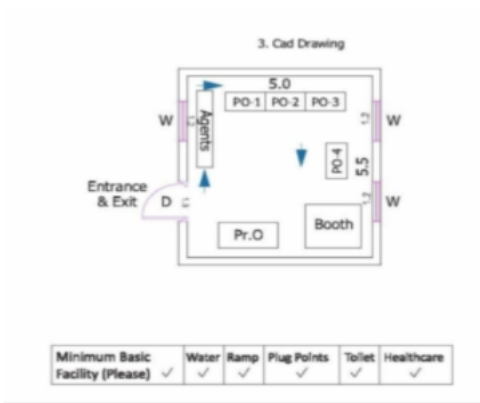

Google Map View

Polling Station Building Front View

Polling Station Front View

ELEVATION

ELEVATION

Cad View

Key MAP View

1 பெயர் : ரேவதி தந்தையின் பெயர்: ஆனந்தன் வீட்டு எண் : 1 வயது : 26 பாலினம் : பெண் Photo is available	RIV3271491	2 பெயர் : ஜானட் தந்தையின் பெயர்: ஜாய் வீட்டு எண் : 1 வயது : 24 பாலினம் : பெண் Photo is available	RIV3066362	3 பெயர் : தனலட்சுமி - கணவர் பெயர்: ரமேஷ்குமார் - வீட்டு எண் : 2 வயது : 45 பாலினம் : பெண் Photo is available	RIV0235838
4 பெயர் : பரத் விக்னேஷ் எல் பி தந்தையின் பெயர்: பழனி சாமி வீட்டு எண் : 12 வயது : 24 பாலினம் : ஆண் Photo is available	RIV3059409	5 பெயர் : லோகேஷ் தந்தையின் பெயர்: ஆனந்தன் வீட்டு எண் : 18 வயது : 24 பாலினம் : ஆண் Photo is available	RIV3268745	6 பெயர் : சுகுணா - கணவர் பெயர்: ஷங்கர் - வீட்டு எண் : 25/216-218 வயது : 61 பாலினம் : பெண் Photo is available	RIV1774157
7 பெயர் : யஷ் ஜைன் தந்தையின் பெயர்: சுனில் குமார் வீட்டு எண் : 25 A வயது : 24 பாலினம் : ஆண் Photo is available	RIV3059458	8 பெயர் : வைஷ்ணவி தந்தையின் பெயர்: ரமேஷ் குமார் வீட்டு எண் : 28 வயது : 24 பாலினம் : பெண் Photo is available	RIV3271079	9 பெயர் : கல்பனா தந்தையின் பெயர்: பழனிசாமி வீட்டு எண் : 43 வயது : 25 பாலினம் : பெண் Photo is available	RIV3159787
10 பெயர் : பாபு தந்தையின் பெயர்: மாசிலாமணி வீட்டு எண் : 50/150 வயது : 25 பாலினம் : ஆண் Photo is available	RIV3078755	11 பெயர் : பூர் சஞ்சய் தந்தையின் பெயர்: ஆறுமுகம் வீட்டு எண் : 50/150 வயது : 24 பாலினம் : ஆண் Photo is available	RIV3027349	12 பெயர் : நவீன்குமார் தந்தையின் பெயர்: வேலுமணி வீட்டு எண் : 51 வயது : 25 பாலினம் : ஆண் Photo is available	RIV3059474
13 பெயர் : கோமதி தந்தையின் பெயர்: கணேஷ் வீட்டு எண் : 52 வயது : 26 பாலினம் : பெண் Photo is available	RIV3078854	14 பெயர் : திவ்யா பாரதி தந்தையின் பெயர்: கணேஷ் வீட்டு எண் : 52 வயது : 24 பாலினம் : பெண் Photo is available	RIV3026127	15 பெயர் : அனுசுயா கணவர் பெயர்: பழனிசாமி வீட்டு எண் : 56 வயது : 68 பாலினம் : பெண் Photo is available	RIV3156452
16 பெயர் : பழனிசாமி தந்தையின் பெயர்: வடிவேல் ஸேட்டியர் வீட்டு எண் : 56 வயது : 48 பாலினம் : ஆண் Photo is available	RIV3156361	17 பெயர் : நிஷாந்த் தந்தையின் பெயர்: சுகுமார் குழந்தைவேல் வீட்டு எண் : 71 A வயது : 24 பாலினம் : ஆண் Photo is available	RIV3057932	18 பெயர் : தர்ஷணா - தந்தையின் பெயர்: சிவக்குமார் - வீட்டு எண் : 60 வயது : 29 பாலினம் : பெண் Photo is available	RIV1339654
19 பெயர் : சேதுபதி தந்தையின் பெயர்: லோகநாதன் வீட்டு எண் : 61/6 வயது : 25 பாலினம் : ஆண் Photo is available	RIV3059565	20 பெயர் : மகேஸ்வரன் தந்தையின் பெயர்: சென்னியப்பன் வீட்டு எண் : 64 வயது : 24 பாலினம் : ஆண் Photo is available	RIV3066321	21 பெயர் : கபிலன் தந்தையின் பெயர்: செல்வம் வீட்டு எண் : 64 வயது : 24 பாலினம் : ஆண் Photo is available	RIV3268083
22 பெயர் : கோகுல் தந்தையின் பெயர்: செல்வம் வீட்டு எண் : 64/226 வயது : 26 பாலினம் : ஆண் Photo is available	RIV2401339	23 பெயர் : மகேஸ்வரி கணவர் பெயர்: பழனிசாமி வீட்டு எண் : 65/3 வயது : 43 பாலினம் : பெண் Photo is available	RIV3107604	24 பெயர் : ஜெயா கணவர் பெயர்: சீனிவாசன் வீட்டு எண் : 65/5 வயது : 47 பாலினம் : பெண் Photo is available	RIV2325371
25 பெயர் : ஜீவா - தந்தையின் பெயர்: கைலாசநாதர் - வீட்டு எண் : 70 வயது : 62 பாலினம் : பெண் Photo is available	RIV0235903	26 பெயர் : பாலசுப்ரமணி - தந்தையின் பெயர்: ராமலிங்கம் - வீட்டு எண் : 70 வயது : 54 பாலினம் : ஆண் Photo is available	RIV2716025	27 பெயர் : தமிழரசி - கணவர் பெயர்: பாலசுப்ரமணி - வீட்டு எண் : 70 வயது : 51 பாலினம் : பெண் Photo is available	FJT2486348
28 பெயர் : ஜெயசெல்வி - கணவர் பெயர்: மாசிலாமணி - வீட்டு எண் : 70-1 வயது : 61 பாலினம் : பெண் Photo is available	RIV2716033	29 பெயர் : பாலசுப்ரமணி - தந்தையின் பெயர்: பழனிசாமி - வீட்டு எண் : 71 வயது : 61 பாலினம் : ஆண் Photo is available	RIV2716041	30 பெயர் : விஜயா - கணவர் பெயர்: அப்பாவு - வீட்டு எண் : 72-2 வயது : 68 பாலினம் : பெண் Photo is available	FJT2483428