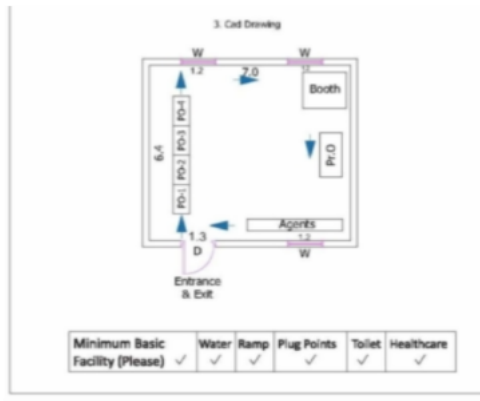

Google Map View

Polling Station Building Front View

Polling Station Front View

Cad View

Key MAP View

1 பெயர் : நந்திகா பூர் தந்தையின் பெயர்: ரங்கநாதன் வீட்டு எண் : 1-185 வயது : 29 பாலினம் : பெண் Photo is available	RIV1340595	2 பெயர் : பர்வதம் - கணவர் பெயர்: சுவாமிநாதன் - வீட்டு எண் : 2 வயது : 71 பாலினம் : பெண் Photo is available	RIV1036623	3 பெயர் : அஜய் குமார் தந்தையின் பெயர்: ஜாகஸ்வர் வீட்டு எண் : 5 வயது : 27 பாலினம் : ஆண் Photo is available	RIV3276201
4 பெயர் : தேவி துரை அரசி கணவர் பெயர்: மாகுடீஸ்வரன் வீட்டு எண் : 12 வயது : 52 பாலினம் : பெண் Photo is available	RIV3194479	5 பெயர் : நவீன் குமார் தந்தையின் பெயர்: மாகுடீஸ்வரன் வீட்டு எண் : 12 வயது : 28 பாலினம் : ஆண் Photo is available	RIV3178274	6 பெயர் : செளமியா தந்தையின் பெயர்: மாகுடீஸ்வரன் வீட்டு எண் : 12 வயது : 26 பாலினம் : பெண் Photo is available	RIV3178415
7 பெயர் : பிரகாஷ் தந்தையின் பெயர்: பாண்டப்பா வீட்டு எண் : 17-19 வயது : 50 பாலினம் : ஆண் Photo is available	RIV2961548	8 பெயர் : சமா கணவர் பெயர்: பிரகாஷ் வீட்டு எண் : 17-19 வயது : 42 பாலினம் : பெண் Photo is available	RIV2961530	S 9 பெயர் : லயசுருத்திகா ந தந்தையின் பெயர்: நரசிம்மன் வீட்டு எண் : 20 வயது : 23 பாலினம் : பெண் Photo is available	RIV3635463
10 பெயர் : ரஹ்மான்நாந் தந்தையின் பெயர்: கடற்குடேரன் மொய்தீன் வீட்டு எண் : 20யு வயது : 30 பாலினம் : ஆண் Photo is available	RIV3215688	11 பெயர் : அதிகா தந்தையின் பெயர்: மீரான் வீட்டு எண் : 22 வயது : 50 பாலினம் : பெண் Photo is available	RIV2959617	12 பெயர் : கௌசிக் தந்தையின் பெயர்: கணேசன் வீட்டு எண் : 22 வயது : 29 பாலினம் : ஆண் Photo is available	RIV3277316
13 பெயர் : இராமநாதன் தந்தையின் பெயர்: சுபரமணியன் வீட்டு எண் : 23/6 வயது : 56 பாலினம் : ஆண் Photo is available	RIV3193943	14 பெயர் : வள்ளிமாலா கணவர் பெயர்: ராமநாதன் வீட்டு எண் : 23/6 வயது : 51 பாலினம் : பெண் Photo is available	RIV3194198	15 பெயர் : கார்த்திக் சுப்பிரமணியன் தந்தையின் பெயர்: ராமநாதன் வீட்டு எண் : 23/6 வயது : 28 பாலினம் : ஆண் Photo is available	RIV3178340
16 பெயர் : ஐஸ்வர்யம் தந்தையின் பெயர்: ராமநாதன் வீட்டு எண் : 23/6 வயது : 24 பாலினம் : பெண் Photo is available	RIV3178571	17 பெயர் : சக்திவேல் - தந்தையின் பெயர்: தேவராஜ் - வீட்டு எண் : 30/1 வயது : 59 பாலினம் : ஆண் Photo is available	IBU2908044	18 பெயர் : ஆரியக்கண்ணன் - தந்தையின் பெயர்: முத்து - வீட்டு எண் : 36 வயது : 52 பாலினம் : ஆண் Photo is available	RIV0732784
19 பெயர் : கேசிகா தந்தையின் பெயர்: முருகன் வீட்டு எண் : 36 வயது : 24 பாலினம் : பெண் Photo is available	RIV3277464	20 பெயர் : கஜேந்திரன் - தந்தையின் பெயர்: தங்கராஜ் - வீட்டு எண் : 39 வயது : 51 பாலினம் : ஆண் Photo is available	RIV0402818	21 பெயர் : யோகநந்தினி - கணவர் பெயர்: கஜேந்திரன் - வீட்டு எண் : 39 வயது : 50 பாலினம் : பெண் Photo is available	RIV0402826
# 22 பெயர் : பிரகாஷ் சந்த் ம தந்தையின் பெயர்: மான்மல் வீட்டு எண் : 503, நந்தி அபார்ட்மெண்ட். வயது : 68 பாலினம் : ஆண் Photo is available	RIV1688472	# 23 பெயர் : புஷ்பா பி கணவர் பெயர்: பிரகாஷ் சந்த் - வீட்டு எண் : 503, நந்தி அபார்ட்மெண்ட். வயது : 66 பாலினம் : பெண் Photo is available	RIV1688381	# 24 பெயர் : நிலேஷ் பி தந்தையின் பெயர்: பிரகாஷ் சந்த் வீட்டு எண் : 503, நந்தி அபார்ட்மெண்ட். வயது : 46 பாலினம் : ஆண் Photo is available	RIV1688563
# 25 பெயர் : இந்தி நி கணவர் பெயர்: நீலேஷ் குமார் - வீட்டு எண் : 503, நந்தி அபார்ட்மெண்ட். வயது : 45 பாலினம் : பெண் Photo is available	RIV1688316	26 பெயர் : பவன் கோத்தாரி - தந்தையின் பெயர்: ரூப்சந்த் - வீட்டு எண் : 47-1A வயது : 44 பாலினம் : ஆண் Photo is available	RIV1340827	27 பெயர் : ஆர்த்தி கோத்தாரி - கணவர் பெயர்: பவன் கோத்தாரி - வீட்டு எண் : 47-1A வயது : 39 பாலினம் : பெண் Photo is available	RIV1340629
28 பெயர் : நிர்மலா ராஜேஸ்வரி - கணவர் பெயர்: கணேஷ் - வீட்டு எண் : 49 வயது : 45 பாலினம் : பெண் Photo is available	RIV0236349	29 பெயர் : சாமிக்கண்ணன் தந்தையின் பெயர்: ராமர் வீட்டு எண் : 49/4 வயது : 55 பாலினம் : ஆண் Photo is available	RIV3103967	30 பெயர் : லட்சுமி கணவர் பெயர்: சாமிக்கண்ணன் வீட்டு எண் : 49/4 வயது : 45 பாலினம் : பெண் Photo is available	RIV3103991