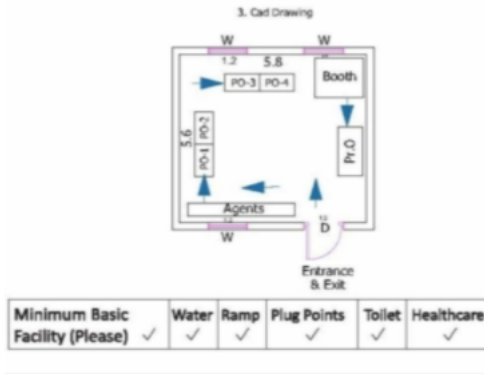

**Google Map View**

**Polling Station Building Front View**

ELEVATION

**Polling Station Front View**

ELEVATION

**Cad View**

**Key MAP View**

1 பெயர் : சாரதா கணவர் பெயர்: சுந்தரராஜ் வீட்டு எண் : 1 வயது : 58 பாலினம் : பெண் Photo is available	RIV2315133	2 பெயர் : சாவித்ரி - கணவர் பெயர்: ராதாகிருஷ்ணன் - வீட்டு எண் : 1 வயது : 57 பாலினம் : பெண் Photo is available	RIV0207845	3 பெயர் : நாகராஜ் தந்தையின் பெயர்: மாரியப்பன் வீட்டு எண் : 1 வயது : 51 பாலினம் : ஆண் Photo is available	RIV2331296
4 பெயர் : செல்வி கணவர் பெயர்: நாகராஜ் வீட்டு எண் : 1 வயது : 48 பாலினம் : பெண் Photo is available	RIV2331270	5 பெயர் : கந்தப்பிரியா - கணவர் பெயர்: மணிகண்டன் - வீட்டு எண் : 1 வயது : 44 பாலினம் : பெண் Photo is available	RIV0238246	6 பெயர் : கிருஷிகா தந்தையின் பெயர்: ராதாகிருஷ்ணன் வீட்டு எண் : 1 வயது : 25 பாலினம் : பெண் Photo is available	RIV3029261
7 பெயர் : ராதாகிருஷ்ணன் - தந்தையின் பெயர்: பழனிசாமி - வீட்டு எண் : 1-1 வயது : 56 பாலினம் : ஆண் Photo is available	RIV2734580	8 பெயர் : ராமசந்தரன் - தந்தையின் பெயர்: விஸ்வநாதன் - வீட்டு எண் : 3 வயது : 82 பாலினம் : ஆண் Photo is available	FJT0834408	9 பெயர் : சுதந்திரா - கணவர் பெயர்: ராமசந்தரன் - வீட்டு எண் : 3 வயது : 77 பாலினம் : பெண் Photo is available	FJT0834390
10 பெயர் : ஞானசேகரன் - தந்தையின் பெயர்: சின்னசாமி - வீட்டு எண் : 3 வயது : 55 பாலினம் : ஆண் Photo is available	RIV1099027	11 பெயர் : ராஜலட்சுமி - கணவர் பெயர்: ஞானசேகரன் - வீட்டு எண் : 3 வயது : 54 பாலினம் : பெண் Photo is available	RIV1099050	12 பெயர் : ஜெஷ்வர்யா தந்தையின் பெயர்: ஞானசேகரன் வீட்டு எண் : 03 வயது : 25 பாலினம் : பெண் Photo is available	RIV2412674
13 பெயர் : லதா - கணவர் பெயர்: முருகேசன் - வீட்டு எண் : 3-2 வயது : 55 பாலினம் : பெண் Photo is available	RIV2734614	14 பெயர் : சுகதி கண்ணன் கணவர் பெயர்: கண்ணன் வீட்டு எண் : 5 வயது : 46 பாலினம் : பெண் Photo is available	RIV2468270	15 பெயர் : பவுன்சாபாய் - கணவர் பெயர்: ரங்கமன்னர் - வீட்டு எண் : 7 வயது : 81 பாலினம் : பெண் Photo is available	RIV1244094
16 பெயர் : ரமேஷ்பாபு - தந்தையின் பெயர்: ரங்கமன்னர் - வீட்டு எண் : 7-1 வயது : 61 பாலினம் : ஆண் Photo is available	FJT2267748	17 பெயர் : பூந்ராம் தந்தையின் பெயர்: சரவணன் வீட்டு எண் : 9 வயது : 21 பாலினம் : ஆண் Photo is available	RIV3553922	18 பெயர் : அனுநயா தந்தையின் பெயர்: சரவணன் வீட்டு எண் : 9/13 வயது : 25 பாலினம் : பெண் Photo is available	RIV2362903
19 பெயர் : காள்ஸ்வரி தாயின் பெயர்: பெளந்தாய் வீட்டு எண் : 9/15 வயது : 45 பாலினம் : பெண் Photo is available	RIV2423945	20 பெயர் : முருகேசன் ஞா தந்தையின் பெயர்: சுப்ரமணியம் - வீட்டு எண் : 9 ராபர்ட்சன் ரோடு வயது : 51 பாலினம் : ஆண் Photo is available	FJT2265601	21 பெயர் : பிரபு தந்தையின் பெயர்: சக்கரையன் வீட்டு எண் : 11/3 வயது : 41 பாலினம் : ஆண் Photo is available	RIV2424893
22 பெயர் : முத்துலட்சுமி - கணவர் பெயர்: ராமசாமி - வீட்டு எண் : 13 வயது : 78 பாலினம் : பெண் Photo is available	FJT3809399	23 பெயர் : சரவணன் - தந்தையின் பெயர்: ராமசாமி - வீட்டு எண் : 13 வயது : 53 பாலினம் : ஆண் Photo is available	FJT1702778	24 பெயர் : தனலட்சுமி - கணவர் பெயர்: சரவணன் - வீட்டு எண் : 13 வயது : 49 பாலினம் : பெண் Photo is available	FJT1702786
25 பெயர் : ரித்திகா தந்தையின் பெயர்: பெருமாள் வீட்டு எண் : 13 வயது : 22 பாலினம் : பெண் Photo is available	RIV3373743	26 பெயர் : நரேஷ் - தந்தையின் பெயர்: தேவிதாஸ்ஜி - வீட்டு எண் : 13-1 வயது : 41 பாலினம் : ஆண் Photo is available	FJT2268910	27 பெயர் : ஜய்யப்பன் - தந்தையின் பெயர்: துரைராஜ் - வீட்டு எண் : 17 வயது : 73 பாலினம் : ஆண் Photo is available	RIV1099225
28 பெயர் : பாப்பா கணவர் பெயர்: பாலுசாமி வீட்டு எண் : 17A வயது : 65 பாலினம் : பெண் Photo is available	RIV3465325	29 பெயர் : ஜனனி தந்தையின் பெயர்: சரவணன் வீட்டு எண் : 17பி வயது : 26 பாலினம் : பெண் Photo is available	RIV2331262	30 பெயர் : சுப்புலட்சுமி தந்தையின் பெயர்: வேலுச்சாமி வீட்டு எண் : 18/1 வயது : 53 பாலினம் : ஆண் Photo is available	RIV3066115