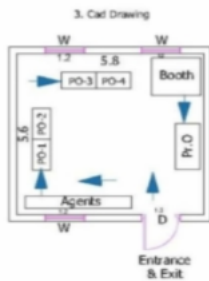

Google Map View

Polling Station Building Front View

Polling Station Front View

Cad View

Key MAP View

Minimum Basic Facility (Please)	Water	Ramp	Plug Points	Toilet	Healthcare
✓	✓	✓	✓	✓	✓

1 பெயர் : இந்திரணி - கணவர் பெயர்: அம்மவசை - வீட்டு எண் : 151 வயது : 35 பாலினம் : பெண்	RIV0739797 Photo is available	2 பெயர் : ராதாமா - கணவர் பெயர்: சண்முகசுந்தரம் - வீட்டு எண் : 151 சுந்தரம் சாலை வயது : 51 பாலினம் : பெண்	RIV1343060 Photo is available	3 பெயர் : பழனிச்சாமி - தந்தையின் பெயர்: ரங்கசாமி - வீட்டு எண் : 153 சிலடி காலனி 50# வயது : 42 பாலினம் : ஆண்	FJT2603785 Photo is available
4 பெயர் : சஜேஷ் - தந்தையின் பெயர்: ராஜேந்திரன் - வீட்டு எண் : 155a வயது : 38 பாலினம் : ஆண்	RIV0409144 Photo is available	5 பெயர் : ஃபஹிமா கணவர் பெயர்: ஜா சாதிக் பாஷா வீட்டு எண் : 158 வயது : 39 பாலினம் : பெண்	WJB1738806 Photo is available	6 பெயர் : ஹ்யத்ர் அலி தந்தையின் பெயர்: அலாவுதீன் வீட்டு எண் : 158 வயது : 33 பாலினம் : ஆண்	RIV2202608 Photo is available
7 பெயர் : ரங்கநாயகி தந்தையின் பெயர்: கணேசன் வீட்டு எண் : 159 வயது : 28 பாலினம் : பெண்	RIV3555208 Photo is available	8 பெயர் : கீர்த்தனா கணேசன் தந்தையின் பெயர்: கணேசன் வீட்டு எண் : 159 வயது : 25 பாலினம் : பெண்	RIV3794476 Photo is available	9 பெயர் : விசாகன் - தந்தையின் பெயர்: வாசுதேவன் - வீட்டு எண் : 160 வயது : 32 பாலினம் : ஆண்	RIV0738641 Photo is available
10 பெயர் : பர்வீன் - கணவர் பெயர்: இம்ரான்கான் - வீட்டு எண் : 162 வயது : 39 பாலினம் : பெண்	RIV0035071 Photo is available	11 பெயர் : கலைசெல்வி - கணவர் பெயர்: தம்புராஜ் - வீட்டு எண் : 163 வயது : 34 பாலினம் : பெண்	RIV0739227 Photo is available	12 பெயர் : சைலேந்தரி - கணவர் பெயர்: ராமசாமி - வீட்டு எண் : 168 வயது : 67 பாலினம் : பெண்	RIV0174730 Photo is available
13 பெயர் : சுரேஷ் - தந்தையின் பெயர்: ராமசாமி - வீட்டு எண் : 168 வயது : 53 பாலினம் : ஆண்	RIV0174748 Photo is available	14 பெயர் : செல்வி - கணவர் பெயர்: சுரேஷ் - வீட்டு எண் : 168 வயது : 45 பாலினம் : பெண்	RIV0174755 Photo is available	15 பெயர் : மகேஷ்வரி - கணவர் பெயர்: பிரகஷ் - வீட்டு எண் : 168 வயது : 36 பாலினம் : பெண்	RIV0738609 Photo is available
16 பெயர் : நாகசதீஷ் - தந்தையின் பெயர்: பொன்ராஜ் - வீட்டு எண் : 168 வயது : 29 பாலினம் : ஆண்	RIV1343078 Photo is available	17 பெயர் : பிரகாஷ் - தந்தையின் பெயர்: லோகநாதன் - வீட்டு எண் : 168-4 வயது : 42 பாலினம் : ஆண்	RIV0738674 Photo is available	18 பெயர் : ஷ்ரீதர்ஷினி ச தந்தையின் பெயர்: சுரேஷ் வீட்டு எண் : 169 வயது : 20 பாலினம் : பெண்	RIV3633260 Photo is available
19 பெயர் : நிவாஸ் தந்தையின் பெயர்: பாபு வீட்டு எண் : 170 வயது : 26 பாலினம் : ஆண்	RIV2366706 Photo is available	20 பெயர் : சினி கணவர் பெயர்: பரமேஸ்வரன் வீட்டு எண் : 170ஏ-85 வயது : 42 பாலினம் : பெண்	RIV1042472 Photo is available	21 பெயர் : ஆ குமரேசன் தந்தையின் பெயர்: ஆறுமுகம் வீட்டு எண் : 174 வயது : 37 பாலினம் : ஆண்	RIV3589066 Photo is available
22 பெயர் : ஜோதிமணி க கணவர் பெயர்: கணேசன் வீட்டு எண் : 175/2 வயது : 39 பாலினம் : பெண்	RIV3484417 Photo is available	23 பெயர் : பாபு தந்தையின் பெயர்: நபி காயிபு வீட்டு எண் : 178 வயது : 55 பாலினம் : ஆண்	RIV5073168 Photo is available	24 பெயர் : பெரோஸ் கணவர் பெயர்: பாபு வீட்டு எண் : 178 வயது : 44 பாலினம் : பெண்	RIV5073150 Photo is available
25 பெயர் : சசிகுமார் - தாயின் பெயர்: கமலா - வீட்டு எண் : 179 வயது : 38 பாலினம் : ஆண்	RIV0739391 Photo is available	26 பெயர் : வனிதா ச தந்தையின் பெயர்: சுப்ரமணி வீட்டு எண் : 179 வயது : 36 பாலினம் : பெண்	RIV3111887 Photo is available	27 பெயர் : சர்பூன் இஸ்மாயில் கணவர் பெயர்: இஸ்மாயில் வீட்டு எண் : 181 வயது : 40 பாலினம் : பெண்	RIV6080063 Photo is available
28 பெயர் : கபிலன் - தந்தையின் பெயர்: இலட்சுமணன் - வீட்டு எண் : 182 வயது : 30 பாலினம் : ஆண்	RIV1047372 Photo is available	29 பெயர் : பூவிழி இதரர் பெயர்: இலட்சுமணன் வீட்டு எண் : 182 / Na வயது : 26 பாலினம் : பெண்	RIV2418242 Photo is available	30 பெயர் : ராஜேந்திரன் - தந்தையின் பெயர்: வல்புரன் - வீட்டு எண் : 183 வயது : 51 பாலினம் : ஆண்	RIV2203390 Photo is available