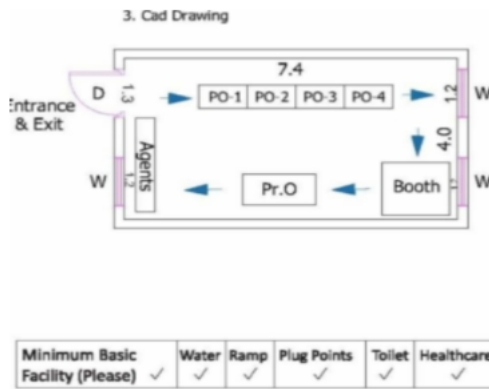

Google Map View

Polling Station Building Front View

Polling Station Front View

Cad View

Key MAP View

1 பெயர் : சந்தோஷ்குமார் - தந்தையின் பெயர்: கணேஷ் - வீட்டு எண் : 1 வயது : 35 பாலினம் : ஆண்	RIV1102318 Photo is available	2 பெயர் : பண்டியம்மாள் - கணவர் பெயர்: முருகேசன் - வீட்டு எண் : 1-3 வயது : 55 பாலினம் : பெண்	FJT1704063 Photo is available	3 பெயர் : சண்முகராஜ் - தந்தையின் பெயர்: ரங்கசாமி - வீட்டு எண் : 1-4 வயது : 74 பாலினம் : ஆண்	RIV2733152 Photo is available
4 பெயர் : காந்திமதி - கணவர் பெயர்: சண்முகராஜ் - வீட்டு எண் : 1-4 வயது : 58 பாலினம் : பெண்	RIV2733160 Photo is available	5 பெயர் : பிரகாஷ் - தந்தையின் பெயர்: ராமதாஸ் - வீட்டு எண் : 1-5 வயது : 66 பாலினம் : ஆண்	RIV2733178 Photo is available	6 பெயர் : ஜெயந்திகுமாரி - கணவர் பெயர்: லக்ஷ்மண்தாஸ் - வீட்டு எண் : 1-7 வயது : 54 பாலினம் : பெண்	RIV2733202 Photo is available
7 பெயர் : ரவிசந்திரன் - தந்தையின் பெயர்: பொன்னுசாமி - வீட்டு எண் : 1-8 வயது : 65 பாலினம் : ஆண்	RIV2733210 Photo is available	8 பெயர் : கந்தசாமி - தந்தையின் பெயர்: ரங்கராஜ் - வீட்டு எண் : 1-16 வயது : 64 பாலினம் : ஆண்	RIV2733244 Photo is available	9 பெயர் : லதாமணி - கணவர் பெயர்: கந்தசாமி - வீட்டு எண் : 1-16 வயது : 54 பாலினம் : பெண்	RIV2733251 Photo is available
10 பெயர் : பிபாஸ் போர் தந்தையின் பெயர்: சபிகாஸ் போர் வீட்டு எண் : 2 வயது : 40 பாலினம் : ஆண்	RIV3068848 Photo is available	11 பெயர் : ரங்கசாமி - தந்தையின் பெயர்: ராமசாமி - வீட்டு எண் : 3 வயது : 75 பாலினம் : ஆண்	RIV0409540 Photo is available	12 பெயர் : ஜெயத்தூர் கணவர் பெயர்: நார்பாஷா - வீட்டு எண் : 3 வயது : 75 பாலினம் : பெண்	FJT1703578 Photo is available
13 பெயர் : சாதிக்காஷா தந்தையின் பெயர்: நார்பாஷா - வீட்டு எண் : 3 வயது : 47 பாலினம் : ஆண்	FJT2282382 Photo is available	14 பெயர் : யாஸ்மின் - கணவர் பெயர்: சாதிக்காஷா - வீட்டு எண் : 3 வயது : 42 பாலினம் : பெண்	FJT2282374 Photo is available	15 பெயர் : நாச்சம்மாள் - கணவர் பெயர்: ராய்ப்பன் - வீட்டு எண் : 4 வயது : 74 பாலினம் : பெண்	RIV1102102 Photo is available
16 பெயர் : மிதுனா - தந்தையின் பெயர்: மதுசூதனன் - வீட்டு எண் : 4-14 வயது : 31 பாலினம் : பெண்	RIV0935205 Photo is available	17 பெயர் : அம்மாஜி - கணவர் பெயர்: சம்சதீன் - வீட்டு எண் : 5 வயது : 67 பாலினம் : பெண்	FJT2280220 Photo is available	18 பெயர் : பழனியப்பன் - தந்தையின் பெயர்: சுப்பையன் - வீட்டு எண் : 7 வயது : 76 பாலினம் : ஆண்	RIV0035501 Photo is available
19 பெயர் : சிங்காரி - கணவர் பெயர்: பழனியப்பன் - வீட்டு எண் : 7 வயது : 68 பாலினம் : பெண்	RIV0035519 Photo is available	20 பெயர் : குமார் - தந்தையின் பெயர்: பழனியப்பன் - வீட்டு எண் : 7 வயது : 47 பாலினம் : ஆண்	RIV0035592 Photo is available	21 பெயர் : சங்கீதா - கணவர் பெயர்: குமார் - வீட்டு எண் : 7 வயது : 43 பாலினம் : பெண்	RIV0035527 Photo is available
22 பெயர் : கார்த்திகேயன் - தந்தையின் பெயர்: தங்கவேல் - வீட்டு எண் : 7-4 வயது : 34 பாலினம் : ஆண்	RIV0410043 Photo is available	23 பெயர் : சிவதாஸன் - தந்தையின் பெயர்: கண்ணன் - வீட்டு எண் : 8-2 வயது : 57 பாலினம் : ஆண்	RIV2733335 Photo is available	24 பெயர் : ராஜேந்திரன் - தந்தையின் பெயர்: கிருஷ்ணன் - வீட்டு எண் : 9 வயது : 66 பாலினம் : ஆண்	RIV2733350 Photo is available
25 பெயர் : கமலம் - கணவர் பெயர்: ராஜேந்திரன் - வீட்டு எண் : 9 வயது : 56 பாலினம் : பெண்	RIV2733368 Photo is available	26 பெயர் : மணிகண்டன் - தாயின் பெயர்: விரலட்சுமி - வீட்டு எண் : 9 வயது : 44 பாலினம் : ஆண்	RIV0740209 Photo is available	27 பெயர் : சமதி - கணவர் பெயர்: கிருஷ்ண மூர்த்தி - வீட்டு எண் : 9 வயது : 39 பாலினம் : பெண்	RIV0740936 Photo is available
28 பெயர் : கமலராஜ் - தந்தையின் பெயர்: ராஜேந்திரன் - வீட்டு எண் : 9 வயது : 39 பாலினம் : ஆண்	FJT2283091 Photo is available	29 பெயர் : சோபியா - கணவர் பெயர்: ஜெயபிரசாத் - வீட்டு எண் : 9 வயது : 38 பாலினம் : பெண்	RIV0935148 Photo is available	30 பெயர் : விஜயகுமார் - தந்தையின் பெயர்: கிருஷ்ணன் - வீட்டு எண் : 9-1 வயது : 65 பாலினம் : ஆண்	FJT1704204 Photo is available