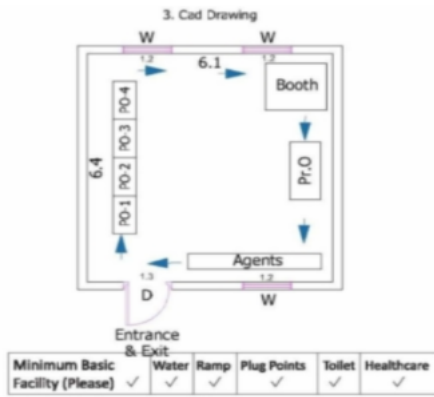

Google Map View

Polling Station Building Front View

Polling Station Front View

Cad View

Key MAP View

1 பெயர் : விஜயலட்சுமி - கணவர் பெயர்: பாலகிருஷ்ணன் - வீட்டு எண் : 1x வயது : 71 பாலினம் : பெண் Photo is available	RIV0741975	2 பெயர் : விஸ்வநாதன் - தந்தையின் பெயர்: பாலகிருஷ்ணன் - வீட்டு எண் : 1x வயது : 41 பாலினம் : ஆண் Photo is available	RIV0741983	3 பெயர் : சித்திரைசெல்வி - கணவர் பெயர்: செல்வம் - வீட்டு எண் : 2 வயது : 42 பாலினம் : பெண் Photo is available	RIV2163970
4 பெயர் : அஸ்வின்குமார் தந்தையின் பெயர்: பாலாஜி வீட்டு எண் : 3/3 வயது : 26 பாலினம் : ஆண் Photo is available	RIV3059573	5 பெயர் : லெனின்குமார் - தந்தையின் பெயர்: சீனிவாசகம் - வீட்டு எண் : 3-7 வயது : 57 பாலினம் : ஆண் Photo is available	RIV1102458	6 பெயர் : நிர்மலா தேவி - கணவர் பெயர்: லெனின்குமார் - வீட்டு எண் : 3-7 வயது : 48 பாலினம் : பெண் Photo is available	RIV1102466
7 பெயர் : தசரத் தந்தையின் பெயர்: ஸ்ரீலால் வீட்டு எண் : 4 வயது : 40 பாலினம் : ஆண் Photo is available	RIV2963221	8 பெயர் : மண்சௌந்தர்யா தந்தையின் பெயர்: மணிகண்டன் வீட்டு எண் : 5D வயது : 23 பாலினம் : பெண் Photo is available	RIV3200763	9 பெயர் : வெங்கடேசன் - தந்தையின் பெயர்: சோமசுந்தரம் - வீட்டு எண் : 6 வயது : 49 பாலினம் : ஆண் Photo is available	RIV0174912
10 பெயர் : கலைவாணி - கணவர் பெயர்: வெங்கடேசன் - வீட்டு எண் : 6 வயது : 43 பாலினம் : பெண் Photo is available	RIV0174920	# 11 பெயர் : ஹரி விக்னேஷ் தந்தையின் பெயர்: பாலசுப்ரமணியன் வீட்டு எண் : 9r/5 வயது : 30 பாலினம் : ஆண் Photo is available	RIV1110147	12 பெயர் : சூர்யா சி தாயின் பெயர்: சுதா சே வீட்டு எண் : 12 கிருஷ்ண நகர் வயது : 20 பாலினம் : ஆண் Photo is available	RIV3621851
13 பெயர் : அருண் குமார் - தந்தையின் பெயர்: நடராசன் - வீட்டு எண் : 19ஏ1 அடி தளம் வயது : 38 பாலினம் : ஆண் Photo is available	JBB7887649	14 பெயர் : ராமசந்திரன் - தந்தையின் பெயர்: ஜோதி மணி - வீட்டு எண் : 22 வயது : 48 பாலினம் : ஆண் Photo is available	RIV1222769	15 பெயர் : ரவிசந்திரன் - தந்தையின் பெயர்: கலியமூர்த்தி - வீட்டு எண் : 29 வயது : 55 பாலினம் : ஆண் Photo is available	RIV0035832
16 பெயர் : மகாலட்சுமி - கணவர் பெயர்: ரவிசந்திரன் - வீட்டு எண் : 29 வயது : 45 பாலினம் : பெண் Photo is available	RIV0035790	17 பெயர் : சாரதா - கணவர் பெயர்: ஐயப்பன் - வீட்டு எண் : 32டி8 வயது : 68 பாலினம் : பெண் Photo is available	ROG0425868	18 பெயர் : ஜெயலக்ஷ்மி தந்தையின் பெயர்: கோடல்வரன் வீட்டு எண் : 49 வயது : 24 பாலினம் : பெண் Photo is available	RIV3404043
19 பெயர் : அதுல் தேவ் வீ தந்தையின் பெயர்: வினோத் வீ வீட்டு எண் : 86 வயது : 27 பாலினம் : ஆண் Photo is available	RIV3303773	20 பெயர் : நிஸ்சித் - தந்தையின் பெயர்: தர்மேந்திரன் - வீட்டு எண் : 86,பிருந்த லேஆஉட்கிருஷ்ண நாகர் வயது : 35 பாலினம் : ஆண் Photo is available	IBU0956128	21 பெயர் : சம்பத் குமார் ரா இதரர் பெயர்: கோகிலவாணி வீட்டு எண் : 93 வயது : 49 பாலினம் : ஆண் Photo is available	RIV3428679
22 பெயர் : கோகிலவாணி கணவர் பெயர்: சம்பத் குமார் வீட்டு எண் : 93 வயது : 44 பாலினம் : பெண் Photo is available	RIV3428695	23 பெயர் : சிவரஞ்சனி கா தந்தையின் பெயர்: காளிமுத்து அய்யாசாமி வீட்டு எண் : 103 சாயி பவன் வயது : 20 பாலினம் : பெண் Photo is available	RIV3570298	24 பெயர் : மோகன்தாஸ் தந்தையின் பெயர்: மணீகம்சேட்டியர் - வீட்டு எண் : 130/131 வயது : 56 பாலினம் : ஆண் Photo is available	FJT2077667
25 பெயர் : சுமதி கணவர் பெயர்: மோகன்தாஸ் - வீட்டு எண் : 130/131 வயது : 54 பாலினம் : பெண் Photo is available	FJT2077675	26 பெயர் : ராஜேஸ்வரி எஸ் ஆர் கணவர் பெயர்: கண்ணன் வீட்டு எண் : 162 வயது : 59 பாலினம் : பெண் Photo is available	RIV3221025	27 பெயர் : தணிகாசலம் - தந்தையின் பெயர்: ரங்கநாதன் - வீட்டு எண் : 162 வயது : 43 பாலினம் : ஆண் Photo is available	RIV1428474
28 பெயர் : குருபிரசத் - தந்தையின் பெயர்: ரங்கநாதன் - வீட்டு எண் : 162 வயது : 37 பாலினம் : ஆண் Photo is available	RIV1428490	29 பெயர் : சாய்குமார் கண்ணன் தந்தையின் பெயர்: கண்ணன் வீட்டு எண் : 162 வயது : 29 பாலினம் : ஆண் Photo is available	RIV3211653	30 பெயர் : கண்ணன் வெ தந்தையின் பெயர்: வெங்கடேஷ் அய்யர் வீட்டு எண் : 162/4 5 6 வயது : 61 பாலினம் : ஆண் Photo is available	RIV3734431