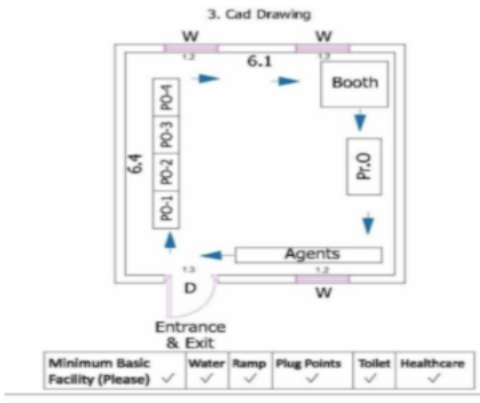

Google Map View

Polling Station Building Front View

Polling Station Front View

Cad View

Key MAP View

1 பெயர் : சசிகுமார் - தந்தையின் பெயர்: ஐயப்பன் - வீட்டு எண் : 1 வயது : 47 பாலினம் : ஆண் Photo is available	ROG0987578	2 பெயர் : குமரம்மாள் - கணவர் பெயர்: பெருமாள் - வீட்டு எண் : 3 வயது : 70 பாலினம் : பெண் Photo is available	FJT0840116	3 பெயர் : பரிதீயன் - தந்தையின் பெயர்: பெருமாள் - வீட்டு எண் : 3 வயது : 55 பாலினம் : ஆண் Photo is available	FJT0840405
4 பெயர் : சுசீலா - கணவர் பெயர்: பரிதீயன் - வீட்டு எண் : 3 வயது : 45 பாலினம் : பெண் Photo is available	FJT2779114	# 5 பெயர் : பாலமாலினி தந்தையின் பெயர்: ராஜேந்தரன் வீட்டு எண் : 3/11 வயது : 42 பாலினம் : பெண் Photo is available	RIV2436558	6 பெயர் : சரஸ்வதி மாஜி கணவர் பெயர்: தஸ்ரத் மாஜி வீட்டு எண் : 4 வயது : 40 பாலினம் : பெண் Photo is available	RIV3477072
7 பெயர் : சுரேஷ்குமார் இதரர் பெயர்: சுசிலா வீட்டு எண் : 4/13 வயது : 67 பாலினம் : ஆண் Photo is available	RIV3102928	8 பெயர் : சுசிலா கணவர் பெயர்: சுரேஷ்குமார் வீட்டு எண் : 4/13 வயது : 65 பாலினம் : பெண் Photo is available	RIV3102969	9 பெயர் : தனபாக்கியம் தா - கணவர் பெயர்: தாமஸ் செல்வா மனோகர் - வீட்டு எண் : 7 வயது : 59 பாலினம் : பெண் Photo is available	RIV2164002
10 பெயர் : ஜாய்ஸ் ஜெயா மலர் குதா - தந்தையின் பெயர்: தாமஸ் செல்வா மனோகர் - வீட்டு எண் : 7 வயது : 30 பாலினம் : பெண் Photo is available	RIV2163988	11 பெயர் : சுரேஷ் குமார் தந்தையின் பெயர்: ராசு வீட்டு எண் : 7 வயது : 22 பாலினம் : ஆண் Photo is available	RIV3375896	12 பெயர் : செல்வம் தந்தையின் பெயர்: கிருஷ்ண மூர்த்தி வீட்டு எண் : 11 வயது : 64 பாலினம் : ஆண் Photo is available	RIV3380862
13 பெயர் : பழனி தந்தையின் பெயர்: அப்புக்குட்டன் வீட்டு எண் : 11 வயது : 52 பாலினம் : ஆண் Photo is available	RIV3686425	14 பெயர் : ஸ்ரீதேவி கணவர் பெயர்: பழனி வீட்டு எண் : 11 வயது : 43 பாலினம் : பெண் Photo is available	RIV3685054	15 பெயர் : நிவேதா. ப தந்தையின் பெயர்: பழனி வீட்டு எண் : 11 வயது : 20 பாலினம் : ஆண் Photo is available	RIV3693231
16 பெயர் : சித்தார்த் தொட்டப்பன் செ தந்தையின் பெயர்: செல்வம் - வீட்டு எண் : 12/1 வயது : 31 பாலினம் : ஆண் Photo is available	RIV1247501	17 பெயர் : பிரதீப்பாலாஜி - தந்தையின் பெயர்: சுரேஷ்குமார் - வீட்டு எண் : 13A வயது : 39 பாலினம் : ஆண் Photo is available	FJT3460078	18 பெயர் : தன்மாப் கோரா தந்தையின் பெயர்: மதுசூதன் கோரா வீட்டு எண் : 14 வயது : 56 பாலினம் : ஆண் Photo is available	RIV3315140
19 பெயர் : மாதாபி கோரா கணவர் பெயர்: தன்மாப் கோரா வீட்டு எண் : 14 வயது : 51 பாலினம் : பெண் Photo is available	RIV3315157	20 பெயர் : பிரபு - தந்தையின் பெயர்: கோவிந்தராஜன் - வீட்டு எண் : 14 வயது : 40 பாலினம் : ஆண் Photo is available	RIV1247857	21 பெயர் : நந்தினிபிரியா - கணவர் பெயர்: பிரபு - வீட்டு எண் : 14 வயது : 34 பாலினம் : பெண் Photo is available	RIV1247568
22 பெயர் : முன்ன சஸ்மல் கோர கணவர் பெயர்: சுமன் கோர வீட்டு எண் : 14 வயது : 22 பாலினம் : பெண் Photo is available	RIV3584562	23 பெயர் : மாரிமுத்து தந்தையின் பெயர்: சங்கரம் வீட்டு எண் : 16 வயது : 45 பாலினம் : ஆண் Photo is available	RIV3160140	24 பெயர் : அஸ்வின்சாய் - தந்தையின் பெயர்: சாய்வெங்கடேஷ் - வீட்டு எண் : 16 வயது : 30 பாலினம் : ஆண் Photo is available	RIV1428618
25 பெயர் : ஜனனி தந்தையின் பெயர்: ரவிச்சந்திரன் வீட்டு எண் : 16 வயது : 26 பாலினம் : பெண் Photo is available	RIV3218815	26 பெயர் : ரவிச்சந்திரன் - தந்தையின் பெயர்: பாலசுப்ரமணியம் - வீட்டு எண் : 19 வயது : 60 பாலினம் : ஆண் Photo is available	FJT0827311	27 பெயர் : சாய்வெங்கடேஷ் - தந்தையின் பெயர்: பாலசுப்ரமணியம் - வீட்டு எண் : 19 வயது : 58 பாலினம் : ஆண் Photo is available	FJT0827410
28 பெயர் : மகாலட்சுமி - கணவர் பெயர்: ரவிச்சந்திரன் - வீட்டு எண் : 19 வயது : 55 பாலினம் : பெண் Photo is available	FJT0838441	29 பெயர் : சுதா - கணவர் பெயர்: சாய்வெங்கடேஷ் - வீட்டு எண் : 19 வயது : 53 பாலினம் : பெண் Photo is available	FJT0827428	30 பெயர் : சரவணக்குமார் தந்தையின் பெயர்: அன்னகாமராஜ் வீட்டு எண் : 20 வயது : 41 பாலினம் : ஆண் Photo is available	RIV3160173