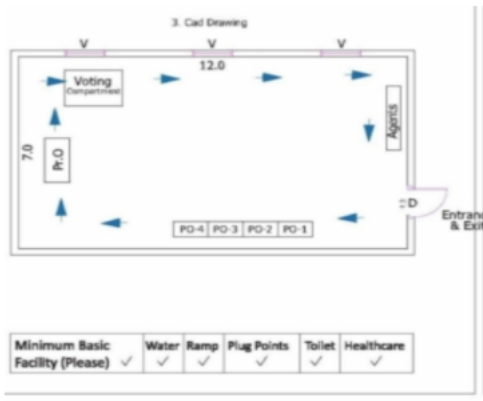

Google Map View

Polling Station Building Front View

Polling Station Front View

Cad View

Key MAP View

1 பெயர் : அந்தோணி - தாயின் பெயர்: ஆர்த்தி - வீட்டு எண் : 1 வயது : 88 பாலினம் : ஆண் Photo is available	RIV1105345	2 பெயர் : காமராஜ் - தந்தையின் பெயர்: ராமச்சந்திரன் - வீட்டு எண் : 1 வயது : 62 பாலினம் : ஆண் Photo is available	RIV0744177	3 பெயர் : மஞ்சளா - கணவர் பெயர்: காமராஜ் - வீட்டு எண் : 1 வயது : 59 பாலினம் : பெண் Photo is available	RIV0744185
4 பெயர் : அருணசலம் - தந்தையின் பெயர்: பொய்யாழி - வீட்டு எண் : 1 வயது : 59 பாலினம் : ஆண் Photo is available	RIV1104744	5 பெயர் : கருப்புசாமி - தந்தையின் பெயர்: முனியப்பன் - வீட்டு எண் : 1 வயது : 56 பாலினம் : ஆண் Photo is available	RIV0743575	6 பெயர் : சக்திவேல் - தந்தையின் பெயர்: கணேசன் - வீட்டு எண் : 1 வயது : 55 பாலினம் : ஆண் Photo is available	RIV1104231
7 பெயர் : ராமகிருஷ்ணன் - தந்தையின் பெயர்: துரைராஜ் - வீட்டு எண் : 1 வயது : 49 பாலினம் : ஆண் Photo is available	RIV1104397	8 பெயர் : மகேஸ்வரி - கணவர் பெயர்: சக்திவேல் - வீட்டு எண் : 1 வயது : 45 பாலினம் : பெண் Photo is available	RIV1104538	9 பெயர் : ரெஜிதா கணவர் பெயர்: சுபாஷ் வீட்டு எண் : 1 வயது : 41 பாலினம் : பெண் Photo is available	RIV2314086
10 பெயர் : செந்தில் வேல் முருகன் - தந்தையின் பெயர்: மாரியப்பன் - வீட்டு எண் : 1 வயது : 37 பாலினம் : ஆண் Photo is available	RIV1105097	11 பெயர் : பேச்சிமுத்து - தந்தையின் பெயர்: மாரியப்பன் - வீட்டு எண் : 1 வயது : 35 பாலினம் : ஆண் Photo is available	RIV1104405	12 பெயர் : மோகன்ராஜ் - தந்தையின் பெயர்: காமராஜ் - வீட்டு எண் : 1 வயது : 35 பாலினம் : ஆண் Photo is available	RIV0744193
13 பெயர் : பாலமுருகன் - தந்தையின் பெயர்: கருப்புசாமி - வீட்டு எண் : 1 வயது : 35 பாலினம் : ஆண் Photo is available	RIV0743583	14 பெயர் : திவ்யபாரதி - தந்தையின் பெயர்: முருகேசன் - வீட்டு எண் : 1 வயது : 34 பாலினம் : பெண் Photo is available	RIV0743625	15 பெயர் : தினேஷ் பாண்டி தந்தையின் பெயர்: பரமசிவன் வீட்டு எண் : 1 வயது : 21 பாலினம் : ஆண் Photo is available	RIV3473089
16 பெயர் : சங்கர லிங்கம் தந்தையின் பெயர்: ஆவுடையப்பன் வீட்டு எண் : 1/47 வயது : 27 பாலினம் : ஆண் Photo is available	RIV3328705	17 பெயர் : ஸ்ரீ ஆனந்தாலக்ஷ்மி கணவர் பெயர்: பேச்சிமுத்து வீட்டு எண் : 1/147 வயது : 29 பாலினம் : பெண் Photo is available	RIV3329059	18 பெயர் : மாரிசெல்வம் - தந்தையின் பெயர்: முருகேசன் - வீட்டு எண் : 2 வயது : 33 பாலினம் : ஆண் Photo is available	RIV1104942
19 பெயர் : ராஜேஷ்வரி கணவர் பெயர்: வீரபுத்திரன் வீட்டு எண் : 03 வயது : 70 பாலினம் : பெண் Photo is available	RIV3232352	20 பெயர் : மகாலட்சுமி கணவர் பெயர்: பரமசிவம் வீட்டு எண் : 3 வயது : 41 பாலினம் : பெண் Photo is available	RIV3195963	21 பெயர் : மணிகண்டன் தந்தையின் பெயர்: வீரபுத்திரன் வீட்டு எண் : 03 வயது : 35 பாலினம் : ஆண் Photo is available	RIV3232360
22 பெயர் : சாருமதி - தந்தையின் பெயர்: குமரேசன் - வீட்டு எண் : 3 வயது : 32 பாலினம் : பெண் Photo is available	RIV1691088	23 பெயர் : சுப்ரமணியன் - தந்தையின் பெயர்: குமரேசன் - வீட்டு எண் : 3 வயது : 30 பாலினம் : ஆண் Photo is available	RIV1691013	24 பெயர் : ஆதர்சன் தந்தையின் பெயர்: கந்தசாமி வீட்டு எண் : 3 வயது : 22 பாலினம் : ஆண் Photo is available	RIV3559424
25 பெயர் : சுந்தரம் தந்தையின் பெயர்: செல்வம் வீட்டு எண் : 3 வயது : 22 பாலினம் : ஆண் Photo is available	RIV3559622	26 பெயர் : சீனிவாசன் தந்தையின் பெயர்: மகாராஜன் வீட்டு எண் : 4 வயது : 44 பாலினம் : ஆண் Photo is available	RIV3195922	27 பெயர் : மாரி கணவர் பெயர்: சீனிவாசன் வீட்டு எண் : 04 வயது : 43 பாலினம் : பெண் Photo is available	RIV3195468
28 பெயர் : சரவணாபிரியா தந்தையின் பெயர்: ராம்குமார் வீட்டு எண் : 4 ஜீ வயது : 24 பாலினம் : பெண் Photo is available	RIV3180650	29 பெயர் : கந்தசாமி - தந்தையின் பெயர்: கணபதி - வீட்டு எண் : 5-1 வயது : 53 பாலினம் : ஆண் Photo is available	FJT2628139	30 பெயர் : கோகிலா - கணவர் பெயர்: கந்தசாமி - வீட்டு எண் : 5-1 வயது : 47 பாலினம் : பெண் Photo is available	FJT2628147