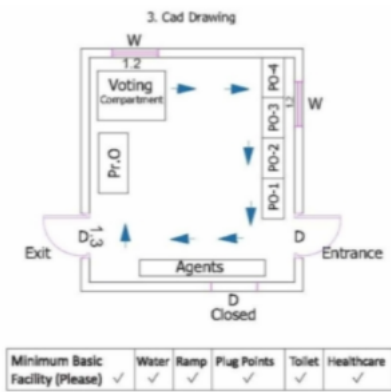

Google Map View

Polling Station Building Front View

Polling Station Front View

Cad View

Key MAP View

1 பெயர் : ரேவதி - கணவர் பெயர்: கனிராஜன் - வீட்டு எண் : 1 வயது : 50 பாலினம் : பெண் Photo is available	RIV1344563	2 பெயர் : சண்முக வள்ளி - கணவர் பெயர்: பத்மநாபன் - வீட்டு எண் : 1 வயது : 42 பாலினம் : பெண் Photo is available	RIV1105204	3 பெயர் : லெட்சுமிபிரியா - கணவர் பெயர்: மோகன்ராஜ் - வீட்டு எண் : 1 வயது : 41 பாலினம் : பெண் Photo is available	RIV1104751
4 பெயர் : சூதா - கணவர் பெயர்: பாஸுப்பிரமணியம் - வீட்டு எண் : 1 வயது : 37 பாலினம் : பெண் Photo is available	RIV1104546	5 பெயர் : பிரேம்குமார் - தந்தையின் பெயர்: முருகேசன் - வீட்டு எண் : 1 வயது : 34 பாலினம் : ஆண் Photo is available	RIV0743617	6 பெயர் : நாகலட்சுமி - கணவர் பெயர்: செந்தில்குமார் - வீட்டு எண் : 4 வயது : 44 பாலினம் : பெண் Photo is available	RIV1104579
7 பெயர் : சரவணக்குமார் - தந்தையின் பெயர்: மகாலிங்கம் - வீட்டு எண் : 5 வயது : 46 பாலினம் : ஆண் Photo is available	RIV1344589	8 பெயர் : முருகேஸ்வரி - கணவர் பெயர்: சரவணக்குமார் - வீட்டு எண் : 5-8 வயது : 47 பாலினம் : பெண் Photo is available	RIV1344597	9 பெயர் : கோபால் தந்தையின் பெயர்: பால சேகரன் வீட்டு எண் : 5/8 வயது : 42 பாலினம் : ஆண் Photo is available	RIV3330552
10 பெயர் : கௌதமி கணவர் பெயர்: கோபால் வீட்டு எண் : 5/8 வயது : 34 பாலினம் : பெண் Photo is available	RIV3329802	11 பெயர் : அலகுதண்டபானி தந்தையின் பெயர்: பொன்றாஜ் வீட்டு எண் : 5/8 வயது : 21 பாலினம் : ஆண் Photo is available	RIV3473386	12 பெயர் : நடராஜன் - தந்தையின் பெயர்: பொன்னன்ஆசாரி வீட்டு எண் : 6 வயது : 69 பாலினம் : ஆண் Photo is available	FJT3688884
13 பெயர் : சண்முகம் - தந்தையின் பெயர்: பொன்னன்ஆசாரி வீட்டு எண் : 6 வயது : 60 பாலினம் : ஆண் Photo is available	RIV2737591	14 பெயர் : ரமாதேவி - கணவர் பெயர்: நடராஜன் - வீட்டு எண் : 6 வயது : 59 பாலினம் : பெண் Photo is available	FJT3688892	15 பெயர் : விஜயலட்சுமி - கணவர் பெயர்: கோவிந்தன் - வீட்டு எண் : 6 வயது : 55 பாலினம் : பெண் Photo is available	RIV2737609
16 பெயர் : ஜோதிலட்சுமி - கணவர் பெயர்: சண்முகம் - வீட்டு எண் : 6 வயது : 52 பாலினம் : பெண் Photo is available	FJT3688876	17 பெயர் : தீபா - தந்தையின் பெயர்: நடராஜன் - வீட்டு எண் : 6 வயது : 42 பாலினம் : பெண் Photo is available	FJT3688900	18 பெயர் : பிரதீபா - தந்தையின் பெயர்: நடராஜன் - வீட்டு எண் : 6 வயது : 35 பாலினம் : பெண் Photo is available	RIV0743963
19 பெயர் : லதா - கணவர் பெயர்: ராமச்சந்திரன் - வீட்டு எண் : 6-5 வயது : 40 பாலினம் : பெண் Photo is available	RIV0744516	20 பெயர் : செல்வராஜ் - தந்தையின் பெயர்: பொன்னுசாமி - வீட்டு எண் : 8 வயது : 52 பாலினம் : ஆண் Photo is available	RIV0037705	21 பெயர் : பால சூர்மணியம் தந்தையின் பெயர்: சக்தி வேல் வீட்டு எண் : 8 வயது : 51 பாலினம் : ஆண் Photo is available	RIV3379757
22 பெயர் : ஸ்ரீதரன் - தந்தையின் பெயர்: வெங்கடாசலம் - வீட்டு எண் : 10 வயது : 78 பாலினம் : ஆண் Photo is available	RIV2737617	23 பெயர் : உஷாஸ்ரீதரன் - கணவர் பெயர்: ஸ்ரீதரன் - வீட்டு எண் : 10 வயது : 72 பாலினம் : பெண் Photo is available	RIV2737625	24 பெயர் : ஸ்ரீராம் - தந்தையின் பெயர்: ஸ்ரீதரன் - வீட்டு எண் : 10 வயது : 42 பாலினம் : ஆண் Photo is available	FJT2642015
25 பெயர் : லட்சுமி - கணவர் பெயர்: வீரய்யன் - வீட்டு எண் : 10-2 வயது : 85 பாலினம் : பெண் Photo is available	RIV2737633	26 பெயர் : லட்சுமி - கணவர் பெயர்: செந்தில்குமார் - வீட்டு எண் : 12 வயது : 46 பாலினம் : பெண் Photo is available	FJT2642031	27 பெயர் : அம்சவேணி - கணவர் பெயர்: ஆறுமுகம் - வீட்டு எண் : 16 வயது : 68 பாலினம் : பெண் Photo is available	RIV2737658
28 பெயர் : செந்தில்குமார் - தந்தையின் பெயர்: ஆறுமுகம் - வீட்டு எண் : 16 வயது : 55 பாலினம் : ஆண் Photo is available	RIV2737666	29 பெயர் : ஸ்ரீனிவாசன் - தந்தையின் பெயர்: ஆறுமுகம் - வீட்டு எண் : 16 வயது : 47 பாலினம் : ஆண் Photo is available	FJT0772467	30 பெயர் : பவித்ரா - கணவர் பெயர்: சீனிவாசன் - வீட்டு எண் : 16 வயது : 41 பாலினம் : பெண் Photo is available	FJT2642213