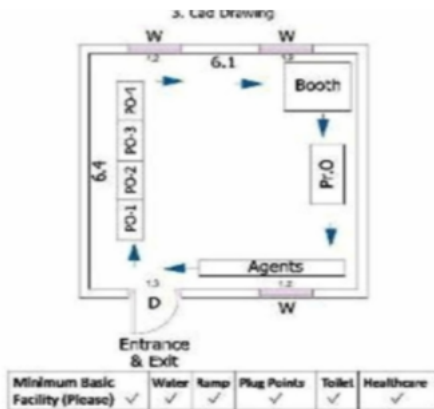

Google Map View

Polling Station Building Front View

Polling Station Front View

Cad View

Key MAP View

1 பெயர் : கலாவதி - தந்தையின் பெயர்: ஜெயகோபால் - வீட்டு எண் : 1 வயது : 71 பாலினம் : பெண் Photo is available	RIV2164507	2 பெயர் : ச மஞ்சு கீதா லட்சுமி கணவர் பெயர்: பாலாஜி - வீட்டு எண் : 1 வயது : 45 பாலினம் : பெண் Photo is available	RIV1691708	3 பெயர் : ராஜேந்திரன் - தந்தையின் பெயர்: பாலசாமி - வீட்டு எண் : 1-2 வயது : 75 பாலினம் : ஆண் Photo is available	RIV0241059
4 பெயர் : சந்திரகலா - தந்தையின் பெயர்: ராஜேந்திரன் - வீட்டு எண் : 1-2 வயது : 70 பாலினம் : பெண் Photo is available	RIV0574988	5 பெயர் : விஜயகுமார் - தந்தையின் பெயர்: ராஜேந்திரன் - வீட்டு எண் : 1-2 வயது : 46 பாலினம் : ஆண் Photo is available	RIV0241067	6 பெயர் : வித்யாலட்சுமி - தந்தையின் பெயர்: விஜயகுமார் - வீட்டு எண் : 1-2 வயது : 42 பாலினம் : பெண் Photo is available	RIV0241075
7 பெயர் : மகாலட்சுமி - கணவர் பெயர்: வினோத்குமார் - வீட்டு எண் : 1-2 வயது : 40 பாலினம் : பெண் Photo is available	RIV0241323	8 பெயர் : சந்திரசேகர் தந்தையின் பெயர்: சுப்பாராவ் வீட்டு எண் : 1-ஏ-3 தரை தளம் வயது : 60 பாலினம் : ஆண் Photo is available	RIV3404464	9 பெயர் : வித்யா கணவர் பெயர்: சந்திரசேகர் வீட்டு எண் : 1-ஏ-3தரை தளம் வயது : 53 பாலினம் : பெண் Photo is available	RIV3404498
10 பெயர் : சிந்து தந்தையின் பெயர்: சந்திரசேகர் வீட்டு எண் : 1-ஏ-3 தரை தளம் வயது : 23 பாலினம் : பெண் Photo is available	RIV3404472	11 பெயர் : ஸ்ரீபிரியா கணவர் பெயர்: பிரேம்குமார் வீட்டு எண் : 1B-4 வயது : 52 பாலினம் : பெண் Photo is available	RIV3080033	12 பெயர் : அபிநயா தந்தையின் பெயர்: பிரேம்குமார் வீட்டு எண் : 1B-4 வயது : 26 பாலினம் : பெண் Photo is available	RIV2980696
13 பெயர் : பிரேம்குமார் தந்தையின் பெயர்: ஸ்ரீபிரியா வீட்டு எண் : 1-b4 வயது : 57 பாலினம் : ஆண் Photo is available	RIV3080009	14 பெயர் : சாந்தா கணவர் பெயர்: பிரேம்குமார் வீட்டு எண் : 1B-4 வயது : 76 பாலினம் : பெண் Photo is available	RIV3080017	15 பெயர் : சாருதேஸ்னா ஜி பி தந்தையின் பெயர்: பிரேம்குமார் ஜி வீட்டு எண் : 1பி-4 வயது : 21 பாலினம் : பெண் Photo is available	RIV3748035
16 பெயர் : பால ஷாலினி - கணவர் பெயர்: சஞ்ஜய் குமார் - வீட்டு எண் : 1b5 வயது : 34 பாலினம் : பெண் Photo is available	RIV2220168	17 பெயர் : வேதாவள்ளி - தந்தையின் பெயர்: நாகராஜன் - வீட்டு எண் : 1-b5 வயது : 63 பாலினம் : பெண் Photo is available	RIV0416982	18 பெயர் : சஞ்சய் குமார் - தந்தையின் பெயர்: நாகராஜ் - வீட்டு எண் : 1-B5 வயது : 39 பாலினம் : ஆண் Photo is available	RIV0746800
19 பெயர் : சபரிநாதன் தந்தையின் பெயர்: ராம்குமார் வீட்டு எண் : 1 பீ 6 வயது : 44 பாலினம் : ஆண் Photo is available	RIV3210424	20 பெயர் : ராஜசேகர் - தந்தையின் பெயர்: ஜெய கோபால் - வீட்டு எண் : 1-B-6 வயது : 37 பாலினம் : ஆண் Photo is available	RIV1691575	21 பெயர் : நந்தினி - கணவர் பெயர்: ராஜசேகர் - வீட்டு எண் : 1-B-6 வயது : 32 பாலினம் : பெண் Photo is available	RIV1691815
22 பெயர் : ஹரினி கணவர் பெயர்: சபரிநாதன் வீட்டு எண் : 1 பீ 6 வயது : 35 பாலினம் : பெண் Photo is available	RIV3210432	23 பெயர் : நாகராஜன் இதரர் பெயர்: நந்தினி வீட்டு எண் : 1பீ7, 2-வது தளம் வயது : 41 பாலினம் : ஆண் Photo is available	RIV3395464	24 பெயர் : நந்தினி தந்தையின் பெயர்: நாகராஜன் வீட்டு எண் : 1B7, 2ND FLOOR வயது : 33 பாலினம் : பெண் Photo is available	IBU1225069
25 பெயர் : சந்துரு குமார் தந்தையின் பெயர்: திருமூர்த்தி வீட்டு எண் : 1-ஜே வயது : 51 பாலினம் : ஆண் Photo is available	RIV3477171	26 பெயர் : அம்பிகா - கணவர் பெயர்: சதீஷ் குமார் - வீட்டு எண் : 2 வயது : 33 பாலினம் : பெண் Photo is available	RIV2176303	27 பெயர் : ரவந்த் டி தந்தையின் பெயர்: தேவன்ஆந்தன் ஜெயகோபால் வீட்டு எண் : 2/5-110 2தளம் வயது : 27 பாலினம் : ஆண் Photo is available	RIV3618907
28 பெயர் : அபிராமி - தந்தையின் பெயர்: குப்புசாமி - வீட்டு எண் : 2/2 வல்லலர் கோவில் அருகில் வயது : 39 பாலினம் : பெண் Photo is available	FRW4862652	29 பெயர் : மல்லிகாதேவி கணவர் பெயர்: சண்முகக்கனி வீட்டு எண் : 2/5-110 வயது : 55 பாலினம் : பெண் Photo is available	RIV3720828	30 பெயர் : சண்முகக்கனி எ செல்வராஜ் - தந்தையின் பெயர்: ஆறுமுகசாமி - வீட்டு எண் : 2/5-110 2தளம் வயது : 68 பாலினம் : ஆண் Photo is available	RIV2725018