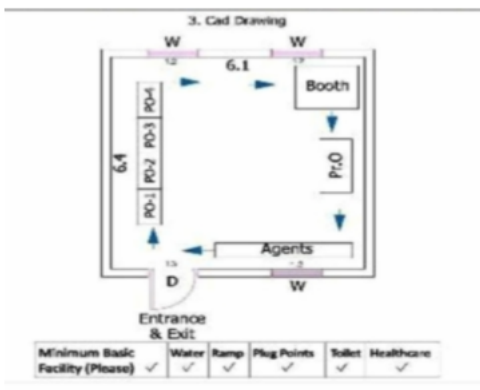

Google Map View

Polling Station Building Front View

Polling Station Front View

Cad View

Key MAP View

1 பெயர் : தங்கலட்சுமி - கணவர் பெயர்: கிருஷ்ணமூர்த்தி - வீட்டு எண் : 1 வயது : 77 பாலினம் : பெண் Photo is available	RIV2748143	2 பெயர் : லக்ஷ்மிதாஸ் கணவர் பெயர்: ராமதாஸ் வீட்டு எண் : 1 வயது : 77 பாலினம் : பெண் Photo is available	RIV3230695	3 பெயர் : காஞ்சனா - கணவர் பெயர்: மோகன் தாஸ் - வீட்டு எண் : 1 வயது : 71 பாலினம் : பெண் Photo is available	RIV0405068
4 பெயர் : ஜம்புகுமார்(எ)சரவணகுமார் - தந்தையின் பெயர்: நேமிசந்த் - வீட்டு எண் : 1 வயது : 55 பாலினம் : ஆண் Photo is available	RIV0241885	5 பெயர் : செந்தில்குமார் தந்தையின் பெயர்: ராமதாஸ் வீட்டு எண் : 1 வயது : 53 பாலினம் : ஆண் Photo is available	RIV3230646	6 பெயர் : சிவராமகிருஷ்ணன் - தந்தையின் பெயர்: சாம்பசிவம் - வீட்டு எண் : 1 வயது : 49 பாலினம் : ஆண் Photo is available	JBB7860463
7 பெயர் : அபர்ணா கணவர் பெயர்: செந்தில்குமார் வீட்டு எண் : 1 வயது : 49 பாலினம் : பெண் Photo is available	RIV3230711	8 பெயர் : பாலாஜிவெங்கடேஷ் - தந்தையின் பெயர்: கிருஷ்ணமூர்த்தி - வீட்டு எண் : 1 வயது : 48 பாலினம் : ஆண் Photo is available	RIV2748150	9 பெயர் : சுப்பிரமணியன் - தந்தையின் பெயர்: கிருஷ்ணமூர்த்தி - வீட்டு எண் : 1 வயது : 43 பாலினம் : ஆண் Photo is available	FJT0836536
10 பெயர் : நிர்மலராஜ் மோ தந்தையின் பெயர்: மோகன்தாஸ் வீட்டு எண் : 1 வயது : 42 பாலினம் : ஆண் Photo is available	RIV3636891	11 பெயர் : அனிதா நஹாட்டா - கணவர் பெயர்: மகேந்தர்குமார் நஹாட்டா - வீட்டு எண் : 1 வயது : 41 பாலினம் : பெண் Photo is available	RIV1345495	12 பெயர் : தீபா - கணவர் பெயர்: பாலாஜிவெங்கடேஷ் - வீட்டு எண் : 1 வயது : 40 பாலினம் : பெண் Photo is available	FJT2605822
13 பெயர் : அனிதா ராம்தாஸ் தந்தையின் பெயர்: ராம்தாஸ் வீட்டு எண் : 1 வயது : 40 பாலினம் : பெண் Photo is available	RIV3636917	14 பெயர் : திவ்யா - கணவர் பெயர்: சுப்பிரமணியன் - வீட்டு எண் : 1 வயது : 39 பாலினம் : பெண் Photo is available	RIV0747840	15 பெயர் : சுமித்ரா - கணவர் பெயர்: ரங்கசாமி - வீட்டு எண் : 1 வயது : 35 பாலினம் : பெண் Photo is available	RIV1108356
16 பெயர் : அபிஜீத் ஷரான் ஸ் தந்தையின் பெயர்: செந்தில் குமார் வீட்டு எண் : 1 வயது : 27 பாலினம் : ஆண் Photo is available	RIV3541430	17 பெயர் : ஸ்ரேயா தந்தையின் பெயர்: பாலசுப்பிரமணியம் வீட்டு எண் : 1A வயது : 21 பாலினம் : பெண் Photo is available	RIV3458387	18 பெயர் : அனில் குமார் போத்ரா தந்தையின் பெயர்: சந்த் மால் வீட்டு எண் : 1பி வயது : 41 பாலினம் : ஆண் Photo is available	RIV3589173
19 பெயர் : ஜோதி போத்ரா கணவர் பெயர்: அனில் குமார் போத்ரா வீட்டு எண் : 1பி வயது : 41 பாலினம் : பெண் Photo is available	RIV3589181	20 பெயர் : ரிம்மா மஜீ கணவர் பெயர்: ஸுகேத்ரா மஜீ வீட்டு எண் : 1பி வயது : 31 பாலினம் : பெண் Photo is available	ROG6087142	21 பெயர் : சீதளாபரமேஸ்வரி - கணவர் பெயர்: அசோக் - வீட்டு எண் : 1C வயது : 50 பாலினம் : பெண் Photo is available	RIV2748168
22 பெயர் : பிரீத்தி - தந்தையின் பெயர்: அசோக் - வீட்டு எண் : 1C வயது : 30 பாலினம் : பெண் Photo is available	RIV1108372	23 பெயர் : லதா கணவர் பெயர்: சுப்பிரமணியம் வீட்டு எண் : 2 வயது : 67 பாலினம் : பெண் Photo is available	RIV3464369	24 பெயர் : சோனி ரமேஷ் குமார் தந்தையின் பெயர்: ஷோனி ஐஸ்வர்லால் வீட்டு எண் : 2 வயது : 49 பாலினம் : ஆண் Photo is available	RIV2202787
25 பெயர் : சோனி வர்ஷா பென் கணவர் பெயர்: சோனி ரமேஷ் குமார் வீட்டு எண் : 2 வயது : 46 பாலினம் : பெண் Photo is available	RIV2202779	26 பெயர் : ஸ்ரபா - தந்தையின் பெயர்: வெங்கடகிருஷ்ணன் - வீட்டு எண் : 2 வயது : 41 பாலினம் : பெண் Photo is available	FJT3455524	27 பெயர் : சீத்தாராம் - தந்தையின் பெயர்: வெங்கடகிருஷ்ணன் - வீட்டு எண் : 2 வயது : 38 பாலினம் : ஆண் Photo is available	FJT3456613
28 பெயர் : சோனி ஹர்திக் தந்தையின் பெயர்: சோனி ரமேஷ் குமார் வீட்டு எண் : 2 வயது : 27 பாலினம் : ஆண் Photo is available	RIV2202795	29 பெயர் : சோனி விஷ்வாஷ் குமார் தந்தையின் பெயர்: சோனி ரமேஷ் குமார் வீட்டு எண் : 2 வயது : 26 பாலினம் : ஆண் Photo is available	RIV2202803	30 பெயர் : திருநாராயணன் - தந்தையின் பெயர்: நம்மாழ்வார் - வீட்டு எண் : 2பி வயது : 51 பாலினம் : ஆண் Photo is available	RIV2749737