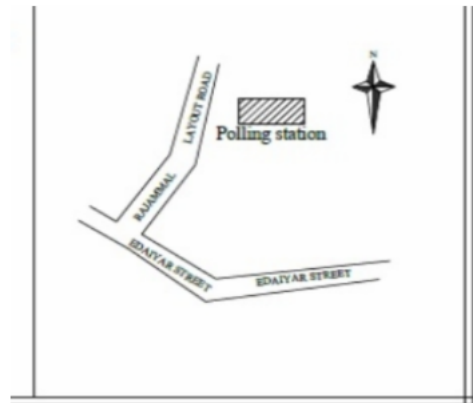

Google Map View

Polling Station Building Front View

Elevation

Polling Station Front View

Elevation

Cad View

Key MAP View

1 பெயர் : விஸ்வநாதன் தந்தையின் பெயர்: வரதராஜா வீட்டு எண் : 1A வயது : 68 பாலினம் : ஆண்	RIV3040417 Photo is available	2 பெயர் : சித்ரா கணவர் பெயர்: விஸ்வநாதன் வீட்டு எண் : 1A வயது : 64 பாலினம் : பெண்	RIV3040508 Photo is available	3 பெயர் : வினோத் தந்தையின் பெயர்: விஸ்வநாதன் வீட்டு எண் : 1A வயது : 40 பாலினம் : ஆண்	RIV3040540 Photo is available
4 பெயர் : காயத்திரி கணவர் பெயர்: வினோத் வீட்டு எண் : 1A வயது : 37 பாலினம் : பெண்	RIV3040557 Photo is available	5 பெயர் : சுபிக் ஷா பார்த்திபன் தந்தையின் பெயர்: பார்த்திபன் வீட்டு எண் : 2/5 வயது : 20 பாலினம் : பெண்	RIV3554854 Photo is available	6 பெயர் : அரவிந்தமகேஷ் தந்தையின் பெயர்: மகேஷ்கோபால் வீட்டு எண் : 2எலி6 வயது : 21 பாலினம் : ஆண்	RIV3538196 Photo is available
7 பெயர் : ஜீவதர்சன் தந்தையின் பெயர்: ரவிச்சந்திரன் வீட்டு எண் : 2E,2B வயது : 25 பாலினம் : ஆண்	RIV3170743 Photo is available	8 பெயர் : ஜெயந்தி கணவர் பெயர்: ஜெயகுமார் வீட்டு எண் : 2ஏ-5 வயது : 66 பாலினம் : பெண்	RIV2397594 Photo is available	9 பெயர் : உமாராணி - கணவர் பெயர்: தண்டாயுதம் - வீட்டு எண் : 2ஏ-5,3 தெரு வயது : 76 பாலினம் : பெண்	RIV1792894 Photo is available
10 பெயர் : நடேசன் - தந்தையின் பெயர்: முனியப்பன் - வீட்டு எண் : 2 - 1,4வது பிளாக்,லீலா அடுக்ககம் வயது : 52 பாலினம் : ஆண்	RIV0241158 Photo is available	11 பெயர் : கவிதா - கணவர் பெயர்: நடேசன் - வீட்டு எண் : 2 - 1,4வது பிளாக்,லீலா அடுக்ககம் வயது : 46 பாலினம் : பெண்	RIV0241166 Photo is available	12 பெயர் : வனிதாமணி - தந்தையின் பெயர்: பாலகிருஷ்ணன் - வீட்டு எண் : 3 வயது : 44 பாலினம் : பெண்	FJT2596435 Photo is available
13 பெயர் : பாலாஜி தந்தையின் பெயர்: ரகுநாத் வீட்டு எண் : 3/2 நஞ்சப்பா கார்டன் வயது : 32 பாலினம் : ஆண்	RIV3317864 Photo is available	S 14 பெயர் : கீர்த்தனா தந்தையின் பெயர்: பாண்டி வீட்டு எண் : 4 வயது : 20 பாலினம் : பெண்	RIV3554649 Photo is available	15 பெயர் : ஹர்சதா தந்தையின் பெயர்: பொன்முடி வீட்டு எண் : 4A1 வயது : 22 பாலினம் : பெண்	RIV3459187 Photo is available
16 பெயர் : தனுஜா சீ தந்தையின் பெயர்: சீனிவாசன் வீட்டு எண் : 4ஏ1 வயது : 19 பாலினம் : பெண்	RIV3738317 Photo is available	17 பெயர் : நீஷா ஸ்ரீ சண்முக சுந்தரம் கணவர் பெயர்: சண்முகசுந்தரம் பழனிசாமி வீட்டு எண் : 4பி1 ராமகிரிஷ்ணாபுரம் சொக்கம்புதூர் சாலை வயது : 37 பாலினம் : பெண்	RIV3630217 Photo is available	18 பெயர் : பாலவிக்கேஷ் தந்தையின் பெயர்: நாகேந்தரலால் வீட்டு எண் : 4F3 வயது : 21 பாலினம் : ஆண்	RIV3440849 Photo is available
19 பெயர் : கௌசிக் தந்தையின் பெயர்: நாகேந்திரலால் வீட்டு எண் : 4ஏஃப/3 வயது : 24 பாலினம் : ஆண்	RIV3181385 Photo is available	20 பெயர் : ராகேஷ் தந்தையின் பெயர்: மோகன்லால் வீட்டு எண் : 4F,3B வயது : 36 பாலினம் : ஆண்	RIV3170784 Photo is available	21 பெயர் : குணசேகரன் .சி தந்தையின் பெயர்: சின்னகண்ணு வீட்டு எண் : 4ஜி வயது : 63 பாலினம் : ஆண்	RIV3731890 Photo is available
22 பெயர் : மீனாட்சிசுந்தரம் தந்தையின் பெயர்: முத்துகிருஷ்ணன் வீட்டு எண் : 5எலி வயது : 22 பாலினம் : ஆண்	RIV3554664 Photo is available	23 பெயர் : இந்துமதி தந்தையின் பெயர்: முத்துராஜ் வீட்டு எண் : 5/F வயது : 25 பாலினம் : பெண்	RIV2980985 Photo is available	24 பெயர் : ஜெயலட்சுமி கணவர் பெயர்: முருகன் வீட்டு எண் : 5 மங்கள விநாயகர் கோவில் தெரு வயது : 39 பாலினம் : பெண்	RIV3560232 Photo is available
25 பெயர் : ஷோபா கணவர் பெயர்: அழகுமுத்து வீட்டு எண் : 6/20 வயது : 57 பாலினம் : பெண்	RIV3556370 Photo is available	26 பெயர் : பிராச்சு தந்தையின் பெயர்: ஆனந்தகுமார் வீட்டு எண் : 6ஏ2 வயது : 22 பாலினம் : பெண்	RIV3554656 Photo is available	27 பெயர் : ஈஸ்வரி கணவர் பெயர்: லக்ஷ்மன்பெருமான் வீட்டு எண் : 6பீ 4 வது தெரு வயது : 25 பாலினம் : பெண்	RIV3423738 Photo is available
28 பெயர் : சுனில்குமார் புச்சா தந்தையின் பெயர்: மோகன்லால் புச்சா வீட்டு எண் : 7-A3 வயது : 53 பாலினம் : ஆண்	RIV3040599 Photo is available	29 பெயர் : குசும்புச்சா கணவர் பெயர்: சுனில்குமார் புச்சா வீட்டு எண் : 7-A3 வயது : 50 பாலினம் : பெண்	RIV2981983 Photo is available	30 பெயர் : கர்வித்புச்சா தந்தையின் பெயர்: சுனில்குமார் புச்சா வீட்டு எண் : 7-A3 வயது : 26 பாலினம் : ஆண்	RIV2981009 Photo is available