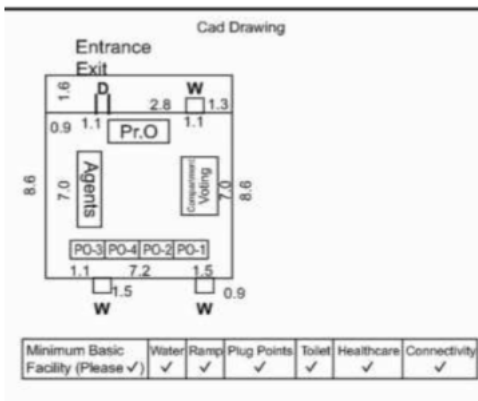

Google Map View

Polling Station Building Front View

Polling Station Front View

Cad View

Key MAP View

1 பெயர் : காளியம்மாள் - தந்தையின் பெயர்: பழனிசாமி - வீட்டு எண் : 1 வயது : 68 பாலினம் : பெண் Photo is available	MPR2868552	2 பெயர் : மகேஸ்வரி கணவர் பெயர்: மூர்த்தி - வீட்டு எண் : 1 வயது : 38 பாலினம் : பெண் Photo is available	RIV0659227	3 பெயர் : காயத்ரி - தந்தையின் பெயர்: தனுஷ்கோடி - வீட்டு எண் : 1 வயது : 36 பாலினம் : பெண் Photo is available	RIV1059260
4 பெயர் : காவியா - தந்தையின் பெயர்: கிருஷ்ணசாமி - வீட்டு எண் : 1 வயது : 31 பாலினம் : பெண் Photo is available	RIV1323997	5 பெயர் : பிரசாந்த் - தந்தையின் பெயர்: கிருஷ்ணசாமி - வீட்டு எண் : 1 வயது : 30 பாலினம் : ஆண் Photo is available	RIV1324037	S 6 பெயர் : கார்த்திக் - தந்தையின் பெயர்: நாகராஜன் - வீட்டு எண் : 1 வயது : 29 பாலினம் : ஆண் DELETED Photo is available	RIV1324003
7 பெயர் : சூரேந்திரன் - தந்தையின் பெயர்: சுப்பிரமணியம் - வீட்டு எண் : 1 வயது : 29 பாலினம் : ஆண் Photo is available	RIV1324011	8 பெயர் : அரவிந்த் - தந்தையின் பெயர்: நாகராஜ் - வீட்டு எண் : 1 வயது : 29 பாலினம் : ஆண் Photo is available	RIV1324029	9 பெயர் : ரவிகுமார் - தந்தையின் பெயர்: நஞ்சுக்குட்டி - வீட்டு எண் : 1-1 வயது : 35 பாலினம் : ஆண் Photo is available	RIV0217216
10 பெயர் : ஆனந்தகுமார் - தந்தையின் பெயர்: பொன்னுசாமி - வீட்டு எண் : 1/1 வயது : 34 பாலினம் : ஆண் Photo is available	RIV0355941	11 பெயர் : ரவீந்திரன் தந்தையின் பெயர்: சுப்பிரமணியம் வீட்டு எண் : 1-1 வயது : 27 பாலினம் : ஆண் Photo is available	RIV2350122	12 பெயர் : மேனகா ஆ கணவர் பெயர்: ஆனந்தகுமார் வீட்டு எண் : 1/1 வயது : 26 பாலினம் : பெண் Photo is available	RIV3675899
13 பெயர் : செல்வி - கணவர் பெயர்: நாகராஜ் - வீட்டு எண் : 1-2 வயது : 56 பாலினம் : பெண் Photo is available	RIV2517696	14 பெயர் : ஹரிஹரன் தந்தையின் பெயர்: ஜெகநாதன் வீட்டு எண் : 1-3 வயது : 26 பாலினம் : ஆண் Photo is available	RIV2350163	15 பெயர் : சுப்புலட்சுமி - கணவர் பெயர்: பாலகிருஷ்ணன் - வீட்டு எண் : 1-4 வயது : 55 பாலினம் : பெண் Photo is available	RIV0216986
16 பெயர் : செந்தில்குமார் - தந்தையின் பெயர்: பாலகிருஷ்ணன் - வீட்டு எண் : 1-4 வயது : 38 பாலினம் : ஆண் Photo is available	RIV0217026	17 பெயர் : பாலகிருஷ்ணன் - தந்தையின் பெயர்: ஆறுமுகம் - வீட்டு எண் : 1-4 வயது : 36 பாலினம் : ஆண் Photo is available	RIV0217174	18 பெயர் : சரவணப்பிரியா - கணவர் பெயர்: செந்தில்குமார் - வீட்டு எண் : 1-4 வயது : 29 பாலினம் : பெண் Photo is available	RIV2262673
19 பெயர் : அருண் பிரசாத் தந்தையின் பெயர்: உலகநாதன் வீட்டு எண் : 1/5 வயது : 22 பாலினம் : ஆண் Photo is available	RIV3592359	20 பெயர் : கார்த்திக் - தந்தையின் பெயர்: ரங்கசாமி - வீட்டு எண் : 1-6 வயது : 29 பாலினம் : ஆண் Photo is available	RIV1666031	21 பெயர் : தங்கராஜ் - தந்தையின் பெயர்: நஞ்சன் - வீட்டு எண் : 1-7A வயது : 48 பாலினம் : ஆண் Photo is available	MPR3302502
22 பெயர் : அசோக்குமார் - தந்தையின் பெயர்: கண்ணையன் - வீட்டு எண் : 1-8 வயது : 32 பாலினம் : ஆண் Photo is available	RIV0897421	23 பெயர் : தனுஷா தந்தையின் பெயர்: துரைசாமி வீட்டு எண் : 1/9 வயது : 20 பாலினம் : பெண் Photo is available	RIV3506748	24 பெயர் : சாரதா - கணவர் பெயர்: புகழேந்திரன் - வீட்டு எண் : 1-10 வயது : 38 பாலினம் : பெண் Photo is available	RIV1055862
25 பெயர் : ராமசாமி - தந்தையின் பெயர்: கிருஷ்ணன் - வீட்டு எண் : 1-11 வயது : 48 பாலினம் : ஆண் Photo is available	RIV0658922	26 பெயர் : ராதாமணி ர கணவர் பெயர்: லக்ஷ்மணன் வீட்டு எண் : 1/11 வயது : 44 பாலினம் : பெண் Photo is available	RIV2982965	27 பெயர் : விக்னேஷ் - தந்தையின் பெயர்: பழனிசாமி - வீட்டு எண் : 1-11 வயது : 31 பாலினம் : ஆண் Photo is available	RIV1055912
28 பெயர் : சக்திவேல் - தந்தையின் பெயர்: பழனிசாமி - வீட்டு எண் : 1-11 வயது : 29 பாலினம் : ஆண் Photo is available	RIV1665926	29 பெயர் : ஆர்த்தி தந்தையின் பெயர்: ராமசாமி வீட்டு எண் : 1/11 வயது : 23 பாலினம் : பெண் Photo is available	RIV3133568	30 பெயர் : முத்துராஜ் - தந்தையின் பெயர்: ரங்கசாமி - வீட்டு எண் : 1-12 வயது : 33 பாலினம் : ஆண் Photo is available	RIV1055953