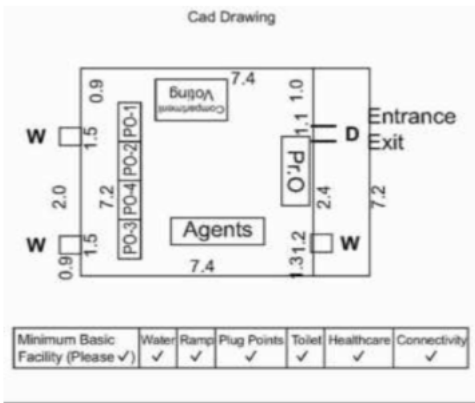

Google Map View

Polling Station Building Front View

Polling Station Front View

Cad View

Key MAP View

1 பெயர் : மூர்த்தியம்மாள் - கணவர் பெயர்: தங்கவேல் - வீட்டு எண் : 1 வயது : 55 பாலினம் : பெண் Photo is available	RIV1056175	2 பெயர் : ரங்கராஜ் - தந்தையின் பெயர்: கிட்டான் - வீட்டு எண் : 1 வயது : 48 பாலினம் : ஆண் Photo is available	RIV0608935	3 பெயர் : லாவண்யா கணவர் பெயர்: ராஜ்குமார் வீட்டு எண் : 1 வயது : 24 பாலினம் : பெண் Photo is available	RIV2983542
4 பெயர் : கிருத்திகா தந்தையின் பெயர்: சக்திவேல் வீட்டு எண் : 1 வயது : 24 பாலினம் : பெண் Photo is available	RIV3133667	S 5 பெயர் : ரா சமதி கணவர் பெயர்: ராமசாமி - வீட்டு எண் : 1-11 வயது : 43 பாலினம் : பெண் DELETED Photo is available	RIV0674200	6 பெயர் : சாந்தி - தந்தையின் பெயர்: முருகேசன் - வீட்டு எண் : 1-30 வயது : 34 பாலினம் : பெண் Photo is available	RIV0608927
7 பெயர் : சஞ்சய்குடியரசு தாயின் பெயர்: வசந்தாமணி வீட்டு எண் : 1/101 வயது : 21 பாலினம் : ஆண் Photo is available	RIV3421757	8 பெயர் : சே சஞ்சித் தமிழரசு தந்தையின் பெயர்: சேகர் வீட்டு எண் : 1/101 வயது : 19 பாலினம் : ஆண் Photo is available	RIV3669132	9 பெயர் : ரஞ்சிதா - தந்தையின் பெயர்: செல்வநாதன் - வீட்டு எண் : 1/104 வயது : 28 பாலினம் : பெண் Photo is available	RIV1666197
10 பெயர் : க. லதா விக்டோரியா தந்தையின் பெயர்: காலேப் வீட்டு எண் : 1/158 வயது : 20 பாலினம் : பெண் Photo is available	RIV3507555	11 பெயர் : ஹரிஷ் தந்தையின் பெயர்: காளிமுத்து வீட்டு எண் : 1/201 வயது : 21 பாலினம் : ஆண் Photo is available	RIV3597879	12 பெயர் : கண்ணம்மாள் - கணவர் பெயர்: செல்வம் - வீட்டு எண் : 2 வயது : 60 பாலினம் : பெண் Photo is available	RIV1666130
13 பெயர் : சின்னராஜ் - தந்தையின் பெயர்: அய்யாவு - வீட்டு எண் : 2 வயது : 58 பாலினம் : ஆண் Photo is available	MPR7862618	14 பெயர் : மோகன்ராஜ் தந்தையின் பெயர்: மணி வீட்டு எண் : 2 வயது : 39 பாலினம் : ஆண் Photo is available	RIV3421500	15 பெயர் : வெங்கடேசன் - தந்தையின் பெயர்: முத்துசாமி - வீட்டு எண் : 2 வயது : 37 பாலினம் : ஆண் Photo is available	RIV0608802
16 பெயர் : திலகவதி சி கணவர் பெயர்: மகேந்திர குமார் - வீட்டு எண் : 2 வயது : 36 பாலினம் : பெண் Photo is available	RIV2143048	17 பெயர் : திவ்யா தாயின் பெயர்: மணி வீட்டு எண் : 2 வயது : 35 பாலினம் : பெண் Photo is available	RIV3420957	18 பெயர் : முனியம்மாள் - கணவர் பெயர்: மணிகண்டன் - வீட்டு எண் : 2 வயது : 34 பாலினம் : பெண் Photo is available	RIV0608828
19 பெயர் : பிரியங்கா - கணவர் பெயர்: ரவிக்குமார் - வீட்டு எண் : 2 வயது : 31 பாலினம் : பெண் Photo is available	RIV1666254	20 பெயர் : லெனின் குமார் - தந்தையின் பெயர்: சுந்தர்ராஜ் - வீட்டு எண் : 2 வயது : 31 பாலினம் : ஆண் Photo is available	RIV1666312	21 பெயர் : பிரசாந்த் - தந்தையின் பெயர்: ரங்கராஜ் - வீட்டு எண் : 2 வயது : 31 பாலினம் : ஆண் Photo is available	RIV1056142
22 பெயர் : பிரகாஷ் தாயின் பெயர்: கண்ணமாள் வீட்டு எண் : 2 வயது : 22 பாலினம் : ஆண் Photo is available	RIV3420528	23 பெயர் : மணிகண்டன் க தந்தையின் பெயர்: கண்ணன் வீட்டு எண் : 2/6 வயது : 21 பாலினம் : ஆண் Photo is available	RIV3592680	24 பெயர் : துரைராஜ் கி தந்தையின் பெயர்: கிருஷ்ணசாமி - வீட்டு எண் : 2-10 வயது : 56 பாலினம் : ஆண் Photo is available	RIV2143089
25 பெயர் : நாகராஜ் தந்தையின் பெயர்: ராமன் வீட்டு எண் : 2/19 வயது : 62 பாலினம் : ஆண் Photo is available	RIV2312346	26 பெயர் : மனோகரன் தந்தையின் பெயர்: முருகன் வீட்டு எண் : 2/50 வயது : 33 பாலினம் : ஆண் Photo is available	RIV3263464	27 பெயர் : பாப்புசாமி - தந்தையின் பெயர்: சாமிகவுண்டர் - வீட்டு எண் : 2-65 வயது : 58 பாலினம் : ஆண் Photo is available	RIV0673996
28 பெயர் : தங்கமணி - கணவர் பெயர்: பாப்புசாமி - வீட்டு எண் : 2-65 வயது : 50 பாலினம் : பெண் Photo is available	RIV0674051	29 பெயர் : சரண்ராஜ் - தந்தையின் பெயர்: பாப்புசாமி - வீட்டு எண் : 2-65 வயது : 33 பாலினம் : ஆண் Photo is available	RIV0673806	30 பெயர் : வாணி - கணவர் பெயர்: அய்யாசாமி - வீட்டு எண் : 2-83 வயது : 39 பாலினம் : பெண் Photo is available	RIV1056217