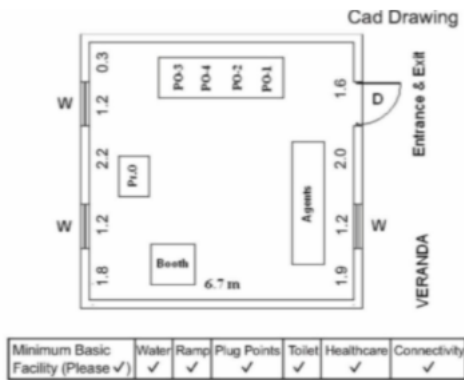

Google Map View

Polling Station Building Front View

Polling Station Front View

Cad View

Key MAP View

1 பெயர் : விஜயலட்சுமி - கணவர் பெயர்: ராமகிருஷ்ணன் - வீட்டு எண் : 1 வயது : 75 பாலினம் : பெண் Photo is available	RIV2203539	E 2 பெயர் : முணியசாமி தந்தையின் பெயர்: ஆதிமுத்து - வீட்டு எண் : 1 வயது : 75 பாலினம் : ஆண் Photo is available	RIV0767756	3 பெயர் : கிறிஸ்டோபர் - தந்தையின் பெயர்: பால் நாடார் - வீட்டு எண் : 1 வயது : 74 பாலினம் : ஆண் Photo is available	RIV2794733
4 பெயர் : கிருஷ்ணவேணி - கணவர் பெயர்: தட்சணாமூர்த்தி - வீட்டு எண் : 1 வயது : 71 பாலினம் : பெண் Photo is available	JBB7780166	5 பெயர் : ரெஜிஸ்ட்ரேரி பிரமிளாதேவி - கணவர் பெயர்: கிறிஸ்டோபர் - வீட்டு எண் : 1 வயது : 71 பாலினம் : பெண் Photo is available	RIV2794741	6 பெயர் : குர்ஷித்பேகம் - கணவர் பெயர்: அப்துல்சலாம் - வீட்டு எண் : 1 வயது : 65 பாலினம் : பெண் Photo is available	RIV1437354
7 பெயர் : ராமசந்திரன் தந்தையின் பெயர்: திருமலைசாமி வீட்டு எண் : 1 வயது : 64 பாலினம் : ஆண் Photo is available	RIV3325107	8 பெயர் : செல்வி - கணவர் பெயர்: கணேசபாண்டி - வீட்டு எண் : 1 வயது : 60 பாலினம் : பெண் Photo is available	JBB1519404	9 பெயர் : இந்துமதி - கணவர் பெயர்: மணிபாலன் - வீட்டு எண் : 1 வயது : 56 பாலினம் : பெண் Photo is available	RIV1702745
10 பெயர் : ஸ்டாலின் - தந்தையின் பெயர்: முத்துசாமி - வீட்டு எண் : 1 வயது : 54 பாலினம் : ஆண் Photo is available	RIV1437362	11 பெயர் : வாணி கணவர் பெயர்: ராமசந்திரன் வீட்டு எண் : 1 வயது : 54 பாலினம் : பெண் Photo is available	RIV3325008	12 பெயர் : சத்யா - கணவர் பெயர்: ஸ்டாலின் - வீட்டு எண் : 1 வயது : 52 பாலினம் : பெண் Photo is available	RIV0962233
13 பெயர் : நாசர் உசேன் - தந்தையின் பெயர்: அப்துல்ரகுமான் - வீட்டு எண் : 1 வயது : 49 பாலினம் : ஆண் Photo is available	RIV1398226	14 பெயர் : செந்தில்வேல் - தந்தையின் பெயர்: சிவமணி - வீட்டு எண் : 1 வயது : 49 பாலினம் : ஆண் Photo is available	RIV1126887	15 பெயர் : சாந்த சீலா - கணவர் பெயர்: செந்தில்வேல் - வீட்டு எண் : 1 வயது : 49 பாலினம் : பெண் Photo is available	RIV1126432
16 பெயர் : பாத்திமுத்துஜோகரா - கணவர் பெயர்: அப்பாஸ் - வீட்டு எண் : 1 வயது : 46 பாலினம் : பெண் Photo is available	RIV1359777	17 பெயர் : அப்பாஸ் - தந்தையின் பெயர்: முஸ்தபா - வீட்டு எண் : 1 வயது : 46 பாலினம் : ஆண் Photo is available	RIV1359785	18 பெயர் : விஜயாபாபு - தந்தையின் பெயர்: தட்சணாமூர்த்தி - வீட்டு எண் : 1 வயது : 45 பாலினம் : ஆண் Photo is available	JBB7780216
19 பெயர் : கோபாலகிருஷ்ணன் - தந்தையின் பெயர்: அர்ச்சுன் - வீட்டு எண் : 1 வயது : 44 பாலினம் : ஆண் Photo is available	RIV1359793	20 பெயர் : இந்திரா - தந்தையின் பெயர்: ராமகிருஷ்ணன் - வீட்டு எண் : 1 வயது : 44 பாலினம் : ஆண் Photo is available	RIV1702919	21 பெயர் : ரியாஸ்பாபு - தந்தையின் பெயர்: சான்பாஷா - வீட்டு எண் : 1 வயது : 43 பாலினம் : ஆண் Photo is available	RIV1437370
22 பெயர் : பிரலா - தந்தையின் பெயர்: வெள்ளையன் - வீட்டு எண் : 1 வயது : 43 பாலினம் : ஆண் Photo is available	RIV1398186	23 பெயர் : பாலசந்திரன் - தந்தையின் பெயர்: முணியசாமி - வீட்டு எண் : 1 வயது : 42 பாலினம் : ஆண் Photo is available	RIV0767798	24 பெயர் : பாலின் - கணவர் பெயர்: கிறிஸ்டோபர் - வீட்டு எண் : 1 வயது : 42 பாலினம் : பெண் Photo is available	JBB7578743
25 பெயர் : தனக்கோடி தந்தையின் பெயர்: சுப்பிரமணி வீட்டு எண் : 1 வயது : 39 பாலினம் : ஆண் Photo is available	RIV3161205	26 பெயர் : ராஜ் குமார் பாக் தந்தையின் பெயர்: லக்ஷ்மண் சந்திர பாக் வீட்டு எண் : 1 வயது : 39 பாலினம் : பெண் Photo is available	RIV3269842	27 பெயர் : முபாரக்நிஷா - கணவர் பெயர்: ரியாஸ்பாபு - வீட்டு எண் : 1 வயது : 38 பாலினம் : பெண் Photo is available	RIV1437378
28 பெயர் : குமரேசன் - தந்தையின் பெயர்: பாலமுருகன் - வீட்டு எண் : 1 வயது : 37 பாலினம் : ஆண் Photo is available	RIV1360015	29 பெயர் : மஞ்சு - கணவர் பெயர்: அசோக்குமார் - வீட்டு எண் : 1 வயது : 36 பாலினம் : பெண் Photo is available	RIV1360189	30 பெயர் : செளமியா - கணவர் பெயர்: ரன்ஜீஸ் - வீட்டு எண் : 1 வயது : 36 பாலினம் : பெண் Photo is available	RIV1360361