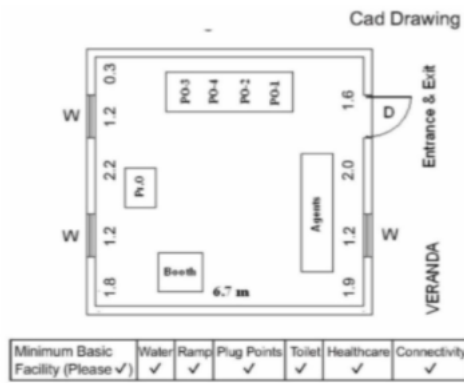

வாக்காளர் பதிவு அலுவலரின்
கையொப்பம்

Nazri Naksha

Google Map View

Polling Station Building Front View

Polling Station Front View

Cad View

Key MAP View

| | | | | | |
|--|------------|--|------------|--|------------|
| 1 பெயர் : காசிராஜன் தந்தையின் பெயர்: கருப்புசாமி வீட்டு எண் : 1 வயது : 60 பாலினம் : ஆண் Photo is available | RIV3565355 | 2 பெயர் : கணேசன் - தந்தையின் பெயர்: வேணுகோபால் - வீட்டு எண் : 1 வயது : 54 பாலினம் : ஆண் Photo is available | RIV2804383 | 3 பெயர் : பிரபு - தந்தையின் பெயர்: புஷ்பராஜ் - வீட்டு எண் : 1 வயது : 41 பாலினம் : ஆண் Photo is available | RIV1405410 |
| 4 பெயர் : இந்திராணி கணவர் பெயர்: ராமர் வீட்டு எண் : 1 வயது : 40 பாலினம் : பெண் Photo is available | RIV2478089 | 5 பெயர் : வித்யா கணவர் பெயர்: பிரபு வீட்டு எண் : 1 வயது : 36 பாலினம் : பெண் Photo is available | RIV3162542 | 6 பெயர் : சபரி - தந்தையின் பெயர்: சுப்ரமணியம் - வீட்டு எண் : 1 வயது : 31 பாலினம் : ஆண் Photo is available | RIV1402402 |
| 7 பெயர் : பூநிதி எஸ் எஸ் தந்தையின் பெயர்: ஏ சீனிவாசன் ஏ சீனிவாசன் வீட்டு எண் : 1/1 வயது : 27 பாலினம் : பெண் Photo is available | RIV2472934 | 8 பெயர் : நடராஜன் இதரர் பெயர்: கௌரி வீட்டு எண் : 1-2-4 வயது : 69 பாலினம் : ஆண் Photo is available | RIV3637758 | 9 பெயர் : சசிகலா - கணவர் பெயர்: மணிபிரபு - வீட்டு எண் : 1-7 வயது : 61 பாலினம் : பெண் Photo is available | RIV1788827 |
| 10 பெயர் : கீதா - கணவர் பெயர்: கோவிந்தராஜ் - வீட்டு எண் : 1-7 வயது : 51 பாலினம் : பெண் Photo is available | RIV0065292 | 11 பெயர் : செல்வி - கணவர் பெயர்: அசோக்குமார் - வீட்டு எண் : 1-7 வயது : 42 பாலினம் : பெண் Photo is available | RIV2228583 | 12 பெயர் : கௌரி - கணவர் பெயர்: சண்முகன் - வீட்டு எண் : 1-7 வயது : 39 பாலினம் : பெண் Photo is available | RIV2228567 |
| 13 பெயர் : பூபதி - தந்தையின் பெயர்: மணிபாபு - வீட்டு எண் : 1-7 வயது : 35 பாலினம் : ஆண் Photo is available | RIV1788744 | 14 பெயர் : பாரத் - தந்தையின் பெயர்: ராமசாமி - வீட்டு எண் : 1/7 வயது : 30 பாலினம் : ஆண் Photo is available | RIV1663319 | 15 பெயர் : மணிகண்டன் - தந்தையின் பெயர்: பிச்சைமணி - வீட்டு எண் : 1/17 வயது : 51 பாலினம் : ஆண் Photo is available | RIV2822302 |
| 16 பெயர் : வித்யா கணவர் பெயர்: மணிகண்டன் வீட்டு எண் : 1/17 வயது : 47 பாலினம் : பெண் Photo is available | RIV3679511 | 17 பெயர் : வாசவி - தந்தையின் பெயர்: விஜயகுமார் - வீட்டு எண் : 1-182 வயது : 28 பாலினம் : பெண் Photo is available | RIV1704162 | 18 பெயர் : கோமதி கணவர் பெயர்: முருகேஷ் வீட்டு எண் : 1 ஏ வயது : 42 பாலினம் : பெண் Photo is available | RIV2478303 |
| 19 பெயர் : கருப்புசாமி - தாயின் பெயர்: பழனியம்மாள் - வீட்டு எண் : 1A வயது : 38 பாலினம் : ஆண் Photo is available | RIV0066373 | 20 பெயர் : ஸ்ருதி தந்தையின் பெயர்: பிரேம்குமார் வீட்டு எண் : 1 Ga வயது : 38 பாலினம் : பெண் Photo is available | ROG0527408 | 21 பெயர் : சுதர்சன் தந்தையின் பெயர்: சுந்தரமூர்த்தி வீட்டு எண் : 1 க்ப/190 வயது : 73 பாலினம் : ஆண் Photo is available | RIV2472009 |
| 22 பெயர் : பிரஷாந்தி தந்தையின் பெயர்: சுதர்சன் வீட்டு எண் : 1 க்ப/190 வயது : 34 பாலினம் : பெண் Photo is available | RIV2472181 | 23 பெயர் : காயத்திரி - கணவர் பெயர்: கணேஷ் - வீட்டு எண் : 1V-1-P வயது : 59 பாலினம் : பெண் Photo is available | RIV0963769 | 24 பெயர் : கங்காதரன் - தந்தையின் பெயர்: பொன்னுசாமி - வீட்டு எண் : 2 வயது : 74 பாலினம் : ஆண் Photo is available | RIV2228401 |
| 25 பெயர் : சிவசங்கரன் - தந்தையின் பெயர்: சுப்ரமணிய முதலியார் - வீட்டு எண் : 2 வயது : 72 பாலினம் : ஆண் Photo is available | RIV2274181 | 26 பெயர் : ரஹுமத் கணவர் பெயர்: தாலூத் வீட்டு எண் : 2 வயது : 67 பாலினம் : பெண் Photo is available | RIV3210937 | 27 பெயர் : சித்ரா - கணவர் பெயர்: கங்காதரன் - வீட்டு எண் : 2 வயது : 65 பாலினம் : பெண் Photo is available | RIV2228393 |
| 28 பெயர் : புஷ்பலதா - கணவர் பெயர்: ராஜாமணி - வீட்டு எண் : 2 வயது : 64 பாலினம் : பெண் Photo is available | RIV1128974 | 29 பெயர் : இந்திரா - கணவர் பெயர்: முருகேசன் - வீட்டு எண் : 2 வயது : 64 பாலினம் : பெண் Photo is available | JBB7277148 | 30 பெயர் : மீனா குமாரி - கணவர் பெயர்: ராஜாமணி - வீட்டு எண் : 2 வயது : 60 பாலினம் : பெண் Photo is available | RIV1128990 |