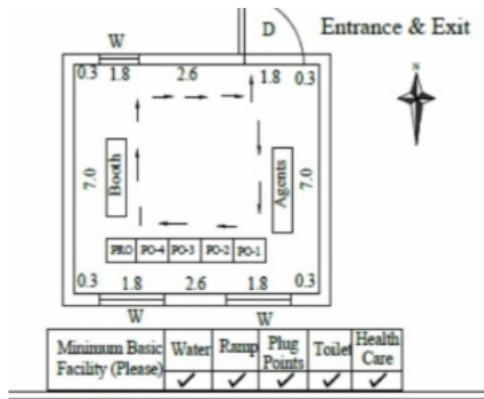

Google Map View

Polling Station Building Front View

Polling Station Front View

Cad View

Key MAP View

சட்டமன்றத் தொகுதியின் எண் மற்றும் பெயர் : 119-தொண்டாமுத்தூர் பிரிவு எண் மற்றும் பெயர் 1-வார்டு எண் 76 நெடுஞ்செழியன் பாதை தென்வடல் சந்து