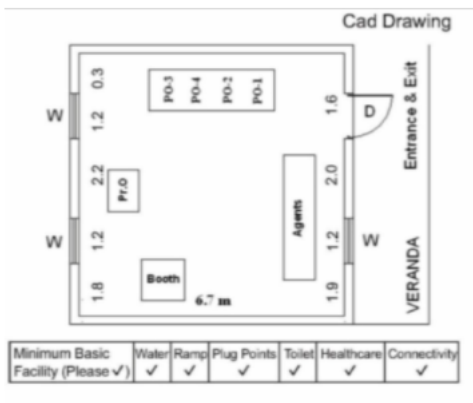

வாக்காளர் பதிவு அலுவலரின்  
கையொப்பம்

**Nazri Naksha**

**Google Map View**

**Polling Station Building Front View**

**Polling Station Front View**

**Cad View**

**Key MAP View**

|   |            |   |            |   |            |
|---|------------|---|------------|---|------------|
| 1<br>பெயர் : ராஜம்மாள் -<br>கணவர் பெயர்: தியாராஜன் -<br>வீட்டு எண் : 1<br>வயது : 60 பாலினம் : பெண்<br>Photo is available            | RIV0257345 | 2<br>பெயர் : சுமி -<br>தந்தையின் பெயர்: ராகவன் -<br>வீட்டு எண் : 1<br>வயது : 55 பாலினம் : மூன்றாம் பாலினம்<br>Photo is available      | RIV1439666 | 3<br>பெயர் : அசோகன் -<br>தந்தையின் பெயர்: நடேசன் -<br>வீட்டு எண் : 1<br>வயது : 52 பாலினம் : ஆண்<br>Photo is available                 | RIV1131747 |
| 4<br>பெயர் : தனபாண்டி -<br>தந்தையின் பெயர்: பாண்டி -<br>வீட்டு எண் : 1<br>வயது : 49 பாலினம் : ஆண்<br>Photo is available             | RIV1131192 | 5<br>பெயர் : மாரியம்மாள் -<br>தந்தையின் பெயர்: தியாகராஜன் -<br>வீட்டு எண் : 1<br>வயது : 39 பாலினம் : பெண்<br>Photo is available       | RIV0257360 | 6<br>பெயர் : தனையா -<br>தந்தையின் பெயர்: நல்லதம்பி -<br>வீட்டு எண் : 1<br>வயது : 35 பாலினம் : மூன்றாம் பாலினம்<br>Photo is available  | RIV1439698 |
| 7<br>பெயர் : மஞ்சு -<br>தந்தையின் பெயர்: செல்வன் -<br>வீட்டு எண் : 1<br>வயது : 34 பாலினம் : மூன்றாம் பாலினம்<br>Photo is available  | RIV1439642 | 8<br>பெயர் : குணவதி -<br>தந்தையின் பெயர்: ராஜா -<br>வீட்டு எண் : 1<br>வயது : 30 பாலினம் : மூன்றாம் பாலினம்<br>Photo is available      | RIV1439738 | 9<br>பெயர் : திலோ<br>தந்தையின் பெயர்: கிட்டாஸ்<br>வீட்டு எண் : 1<br>வயது : 23 பாலினம் : பெண்<br>Photo is available                    | RIV3478286 |
| 10<br>பெயர் : ஸ்டீபன்ராஜ்<br>தந்தையின் பெயர்: தனபாண்டி<br>வீட்டு எண் : 1<br>வயது : 22 பாலினம் : ஆண்<br>Photo is available           | RIV3549730 | 11<br>பெயர் : ப்ரீதாவரதிநி ஏ<br>தந்தையின் பெயர்: அண்ணாதுரை ம<br>வீட்டு எண் : 1/1<br>வயது : 25 பாலினம் : பெண்<br>Photo is available    | RIV3083557 | 12<br>பெயர் : மாலதி ஏ<br>தந்தையின் பெயர்: அண்ணாதுரை ம<br>வீட்டு எண் : 1/1<br>வயது : 24 பாலினம் : பெண்<br>Photo is available           | RIV3083367 |
| 13<br>பெயர் : கண்ணன்<br>தந்தையின் பெயர்: பாலமுருகேஷ்<br>வீட்டு எண் : 1/1<br>வயது : 23 பாலினம் : ஆண்<br>Photo is available           | RIV3163995 | 14<br>பெயர் : பாலமுருகேஷ் -<br>தந்தையின் பெயர்: மாரிமுத்து -<br>வீட்டு எண் : 1/1ஏ<br>வயது : 51 பாலினம் : ஆண்<br>Photo is available    | RIV2768893 | 15<br>பெயர் : ஹரிஹரன் பாலாமுருகேஷ்<br>தாயின் பெயர்: கலைச்செல்வி<br>வீட்டு எண் : 1/1ஏ<br>வயது : 21 பாலினம் : ஆண்<br>Photo is available | RIV3677226 |
| 16<br>பெயர் : ஐஸ்வர்யா -<br>தந்தையின் பெயர்: ரஞ்சித்குமார் -<br>வீட்டு எண் : 1-5C<br>வயது : 31 பாலினம் : பெண்<br>Photo is available | RIV1130962 | 17<br>பெயர் : சத்தியராஜ் செ<br>தந்தையின் பெயர்: செல்வம்<br>வீட்டு எண் : 1/7<br>வயது : 38 பாலினம் : ஆண்<br>Photo is available          | RIV3780798 | 18<br>பெயர் : மனோகாரன் -<br>தந்தையின் பெயர்: மதுரை -<br>வீட்டு எண் : 1-8<br>வயது : 51 பாலினம் : ஆண்<br>Photo is available             | JBB4363826 |
| 19<br>பெயர் : காள்ஸ்வரி -<br>கணவர் பெயர்: மனோகாரன் -<br>வீட்டு எண் : 1-8<br>வயது : 49 பாலினம் : பெண்<br>Photo is available          | JBB4363834 | 20<br>பெயர் : கணேசமூர்த்தி -<br>தந்தையின் பெயர்: டொன்னையாதேவர் -<br>வீட்டு எண் : 1-9<br>வயது : 53 பாலினம் : ஆண்<br>Photo is available | RIV0066654 | 21<br>பெயர் : சுபா -<br>கணவர் பெயர்: கணேசமூர்த்தி -<br>வீட்டு எண் : 1-9<br>வயது : 46 பாலினம் : பெண்<br>Photo is available             | RIV0066522 |
| 22<br>பெயர் : சுகாதர் -<br>தந்தையின் பெயர்: கருப்புசாமி -<br>வீட்டு எண் : 1-9<br>வயது : 41 பாலினம் : ஆண்<br>Photo is available      | JBB4363966 | 23<br>பெயர் : ராஜேந்தரன் வி<br>தந்தையின் பெயர்: வெள்ளைச்சாமி -<br>வீட்டு எண் : 1-42<br>வயது : 46 பாலினம் : ஆண்<br>Photo is available  | RIV2229359 | 24<br>பெயர் : செல்வி -<br>தந்தையின் பெயர்: முத்துஇல்லன் -<br>வீட்டு எண் : 1-42<br>வயது : 43 பாலினம் : பெண்<br>Photo is available      | RIV2229276 |
| 25<br>பெயர் : தினேஷ் -<br>தந்தையின் பெயர்: தண்டபாணி -<br>வீட்டு எண் : 1-42<br>வயது : 36 பாலினம் : ஆண்<br>Photo is available         | RIV0185520 | 26<br>பெயர் : ராதிகா மணி<br>கணவர் பெயர்: தினேஷ்<br>வீட்டு எண் : 1/42<br>வயது : 34 பாலினம் : பெண்<br>Photo is available                | RIV2413706 | 27<br>பெயர் : குமார் -<br>தந்தையின் பெயர்: செல்லையா -<br>வீட்டு எண் : 2<br>வயது : 49 பாலினம் : ஆண்<br>Photo is available              | RIV1131945 |
| 28<br>பெயர் : ஆனந்த்<br>தந்தையின் பெயர்: முத்துசாமி<br>வீட்டு எண் : 2<br>வயது : 43 பாலினம் : ஆண்<br>Photo is available              | RIV3075108 | 29<br>பெயர் : நித்யா -<br>கணவர் பெயர்: குமார் -<br>வீட்டு எண் : 2<br>வயது : 41 பாலினம் : பெண்<br>Photo is available                   | RIV1131648 | 30<br>பெயர் : விஜயா -<br>கணவர் பெயர்: சுந்தரம் -<br>வீட்டு எண் : 2-1<br>வயது : 53 பாலினம் : பெண்<br>Photo is available                | JBB4364378 |